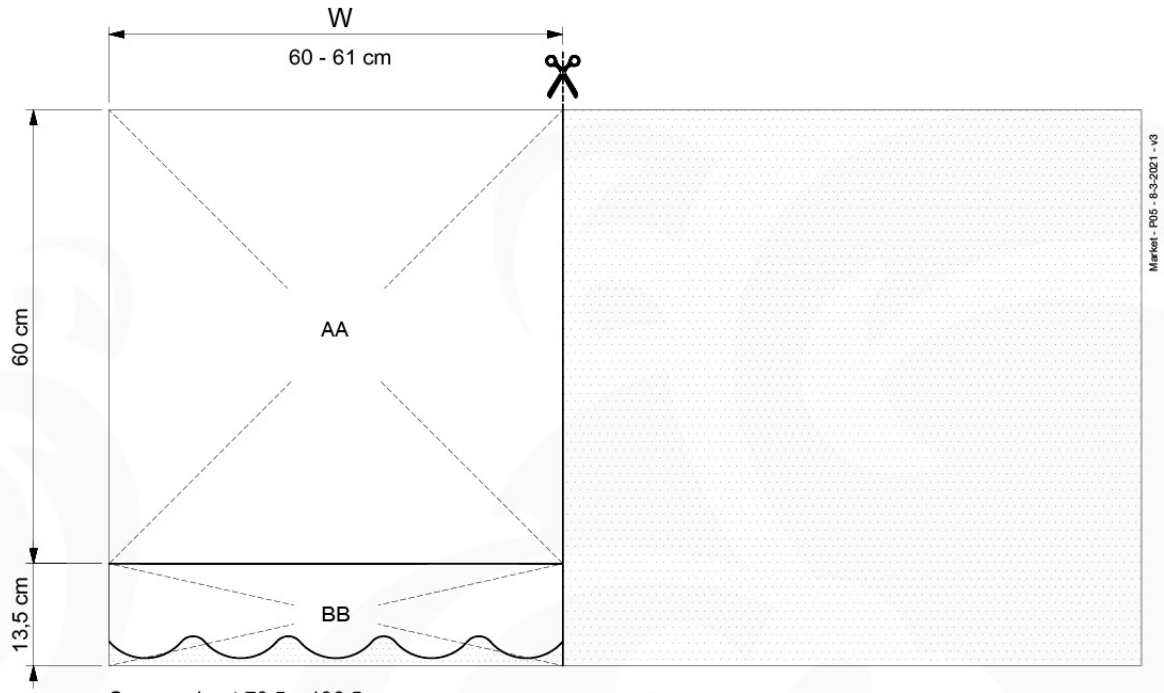

Market - P02 - 8-3-2021 - v3

12-1 Modular At-Home MT02

12-1

12-2

Markert - P05 - 8-5-2021 - v3

Canvas sheet 73,5 x 136,5 cm

12-3

EXAMPLE PATTERN
BEISPIELVORLAGE FÜR MARKISE
SCHÉMA SUGGÉRÉ DE DÉCOUPE POUR AUVENT
VOORBEELDSJABLOON LUIFEL