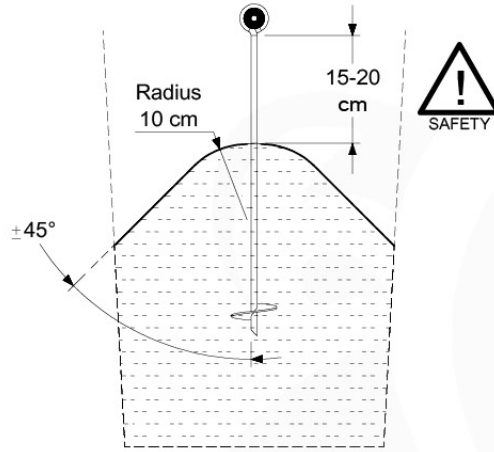

15-2

40 L / 80 kg