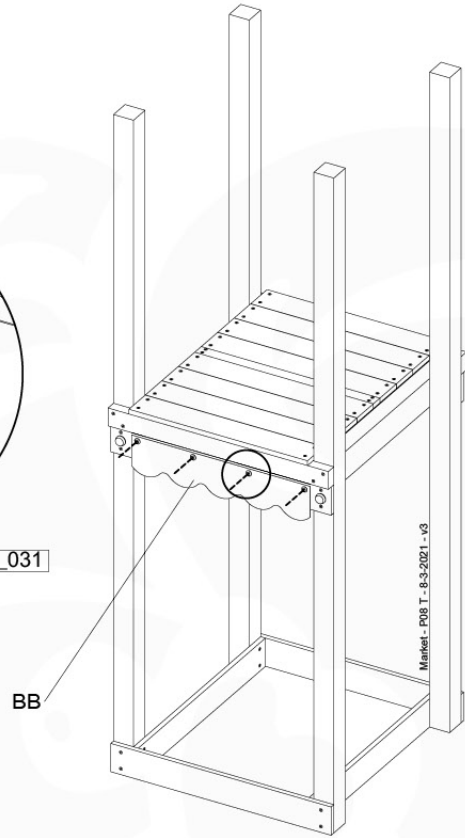

12-4

REAR OF CUTTING PAGE