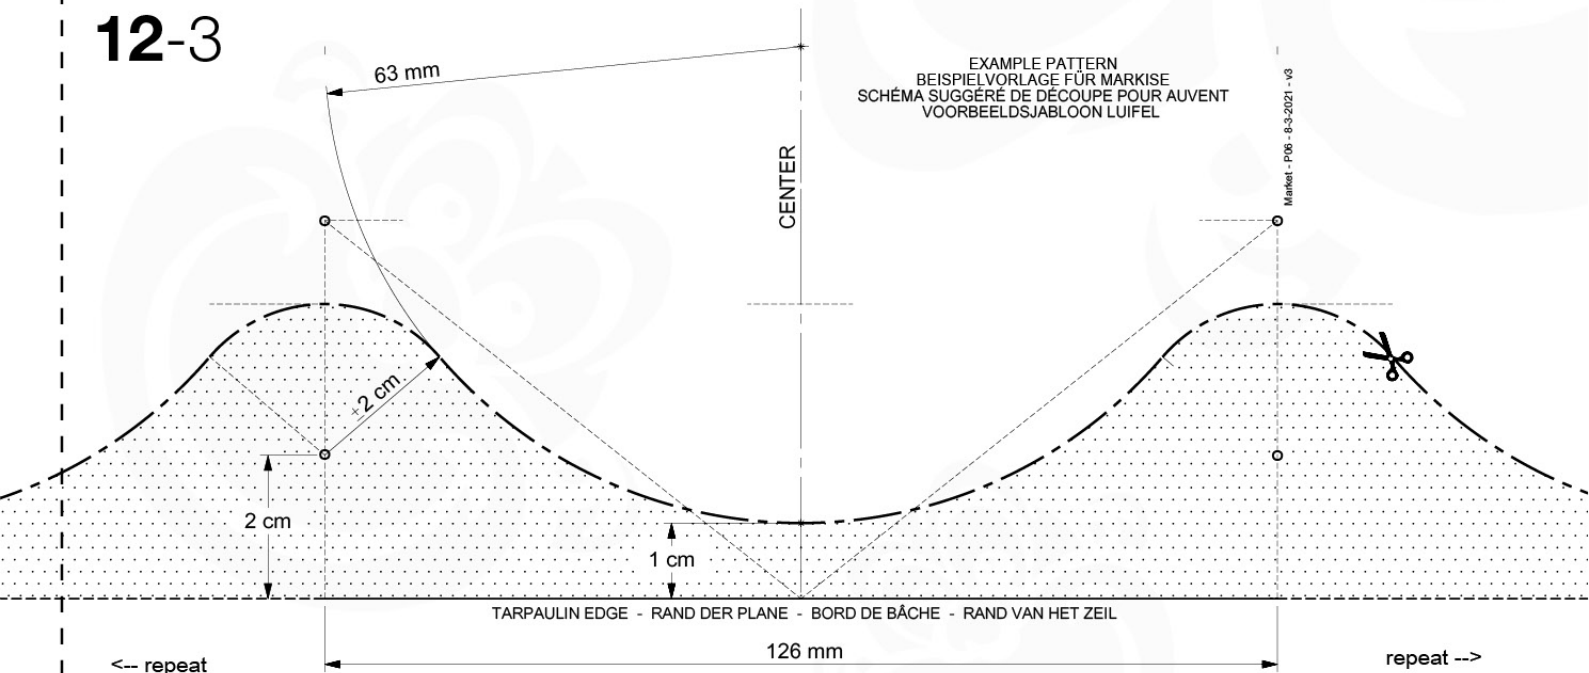

12-3

EXAMPLE PATTERN
BEISPIELVORLAGE FÜR MARKISE
SCHÉMA SUGGÉRÉ DE DÉCOUPE POUR AUVENT
VOORBEELDSJABLOON LUIFEL

Markert - P06 - 8-5-2021 - v3

← repeat

repeat →

TARPAULIN EDGE - RAND DER PLANE - BORD DE BÂCHE - RAND VAN HET ZEIL

126 mm

!

Scale of print may not be accurate.
Druckformat kann abweichen.
Les tailles imprimées peuvent varier.
Printformaat kan afwijken.