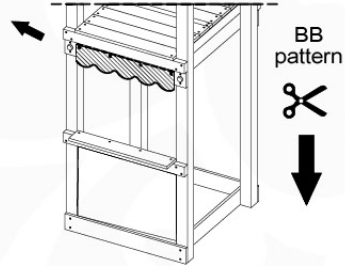

Market - P02 - 8-3-2021 - v3

12-1 Modular At-Home MT02

12-1

12-2

Markert - P05 - 8-5-2021 - v3

Canvas sheet 73,5 x 136,5 cm

12-3

EXAMPLE PATTERN
BEISPIELVORLAGE FÜR MARKISE
SCHÉMA SUGGÉRÉ DE DÉCOUPE POUR AUVENT
VOORBEELDSJABLOON LUIFEL