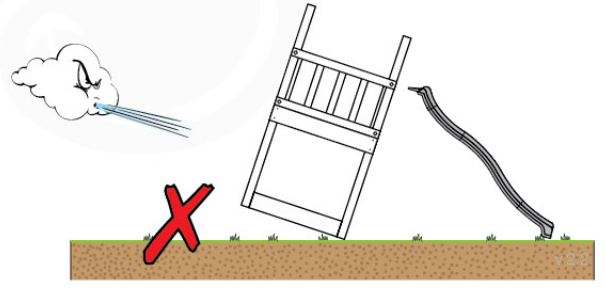

05 Safe Playground Planning

05-1

05-2

05-3

05-4

05-5