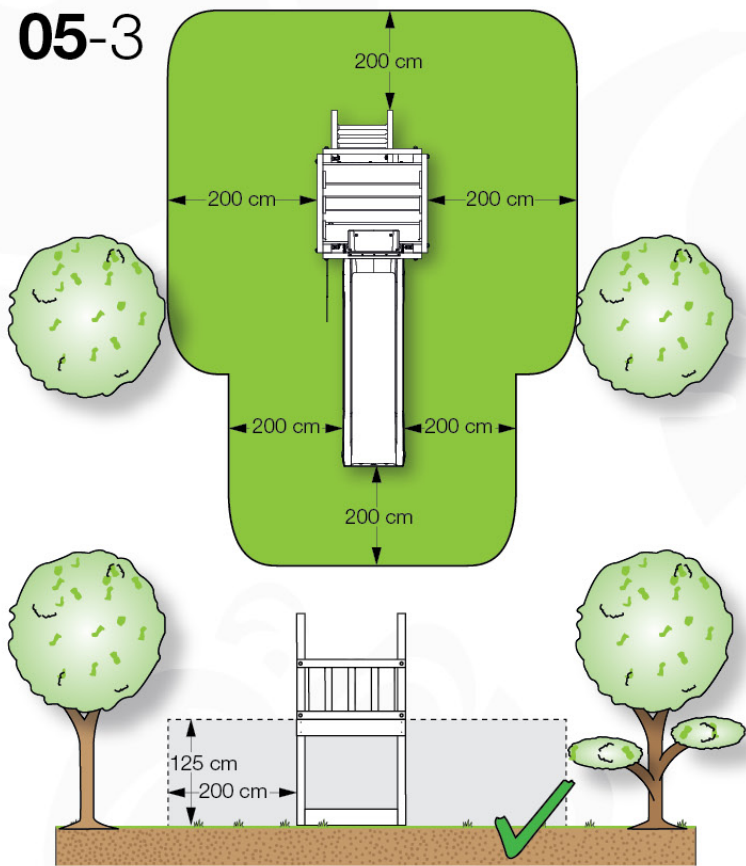

05 Safe Playground Planning

05-1

05-2

05-3

05-4

05-5