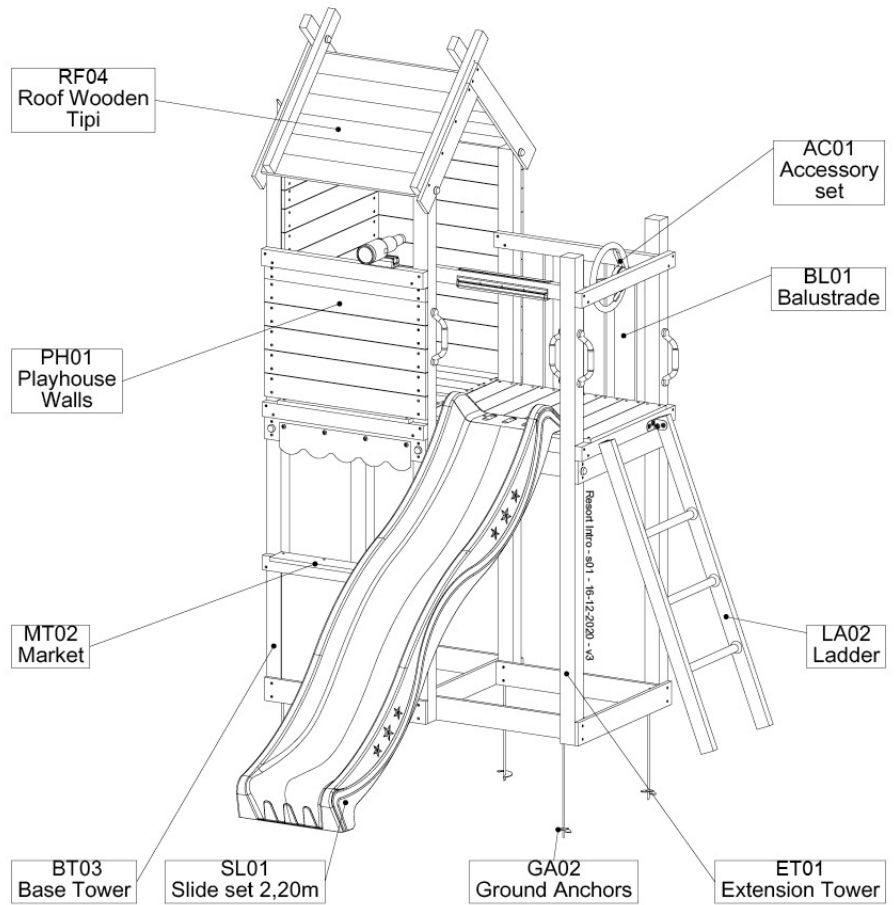

Assembly

Jungle Resort

803_210

Instructions

Jungle Gym

BACKYARD PLAYGROUNDS

since 1988

	<p>EN. Warnings. Only for domestic use. Maximum number of users is 5. DE. Achtung. Nur für den Hausgebrauch. Maximale Benutzerzahl: 5. FR. Attention. Réserve à un usage familial. Le nombre maximal d'utilisateurs est de 5. NL. Waarschuwingen. Uitsluitend voor huishoudelijk gebruik. Het maximale aantal gebruikers is 5. BG. Внимание. За употреба само в домашни условия. Максималният брой потребители е 5. CS. Varování. Jen pro domácí použití. Maximální počet uživatelů je 5. DA. Advarsel. Kun til privat brug. Maksimum antal brugere er 5. EL. Προειδοποίηση. Μόνο για οικιακή χρήση. Μέγιστος αριθμός χρηστών 5. ES. Advertencias. Solo para uso doméstico. Número máximo de usuarios: 5. ET. Hoiatused. Ainult koduseks kasutamiseks. Maksimaalne kasutajate arv on 5. FI. Varoitukset. Ainoastaan kotikäyttöön. Käyttäjää yhteensä enintään 5. HR. Upozorenja. Samo za kućansku uporabu. Maksimalan broj korisnika je 5. HU. Figyelmeztetések. Csak otthoni használatra! A használók max. száma: 5. IS. Varnaðarorð. Engöngun fyrir einhnanotkun í heimahúsum og á einaklóðum. Hámarksfjöldi notenda er 5. IT. Avvertenze. Solo per uso domestico. Massimo numero di utenti è 5. LT. Įspėjimai. Tik buitnam naudojimui. Maksimalus naudotojų skaičius 5. LV. Brīdinājumi. Izmanto tikai mājās. Maksimālais lietotāju skaits ir 5. NO. Advarsel. Kun for privat bruk. Maksimalt antall brukere er 5. PL. Ostrzeżenia. Wyłącznie do użytku domowego. Maksymalna liczba użytkowników to 5. PT. Avisos. Apenas para uso doméstico. O número máximo de utilizadores é 5. RO. Avertismente. Numai pentru uz domestic. Numărul maxim de utilizatori este 5. RU. Предостережения. Только для домашнего использования. Максимальное количество пользователей - 5. SK. Upozornenia. Iba na domáce použitie. Maximálne množstvo osôb je 5. SL. Opozorila. Samo za domačo uporabo. Maksimalno število uporabnikov je 5. SR. Upozorenja. Samo za kućnu upotrebu. Maksimalan broj korisnika je 5. SV. Varningar. Endast för hemmabruk. Det maximala antalet användare är 5. TR. Uyarılar. Sadece ev kullanımı için. Maksimum kullanıcı sayısı 5.</p>	