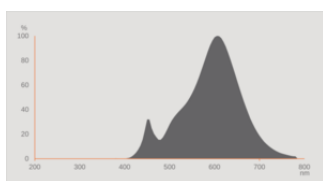

Produktegenskaber

- 3-trins dæmpbar: 100%, 45% og 15%
- Kan styres via standard vægkontakt
- $R_a \geq 80$
- Kviksølvfri lyskilder

TEKNISKE DATA

ELEKTRISKE DATA

Nominal wattforbrug	6,5 W
Wattforbrug	6.50 W
Nominal spænding	220...240 V
Tilsvarende lampe effekt	60 W
Nominal strømstyrke	38 mA
Type strøm	Alternativ strøm (AC)
Startstrøm	0,5 A
Driftsfrekvens	50...60 Hz
Forsynings frekvens	50...60 Hz
Maks antal lyskilder på gruppea 10 A (B)	3461
Max. lamp no. on circuit break. 16 A (B)	5538
Total harmonisk forvrængning	ikke relevant
Cos Phi (effektfaktor)	> 0,50

Fotometriske data

Lumen	806 lm
Nominal effektiv lysstrøm 90°	806 lm
Belysnings effektivitet	134 lm/W
Lumenstrøm ved gennemsnitlig lev	0.70
Farvetemperaturer	Varm hvid
Farvetemperatur	2700 K
Farvegengivelsesindex	≥80
Lysfarve	827
Standard afvigelse af farvetemperaturen	≤6 sdcn
Lysstrøm vedlig.hold-faktor 6,000	0.80
Flimmerværdi (Pst LM)	1.0
Måleværdi for stroboskopiske effekter (SVM)	0.9

Lystekniske data

Udstrålingsvinkel	300 °
Opvarmningstid (60 %)	< 0.50 s
Opstarttid	< 0.5 s
Nominel strålevinkel (halv spids)	300.00 °

DIMENSIONER & VÆGT

Total længde	105.00 mm
Diameter	60,00 mm
Maksimum diameter	60 mm
Produktvægt	31,00 g