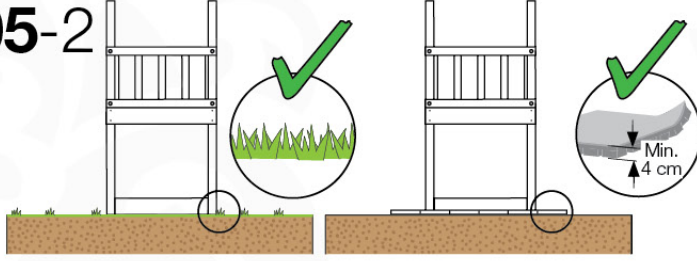

05 Safe Playground

05-1

05-2

05-3

05-4

05-5