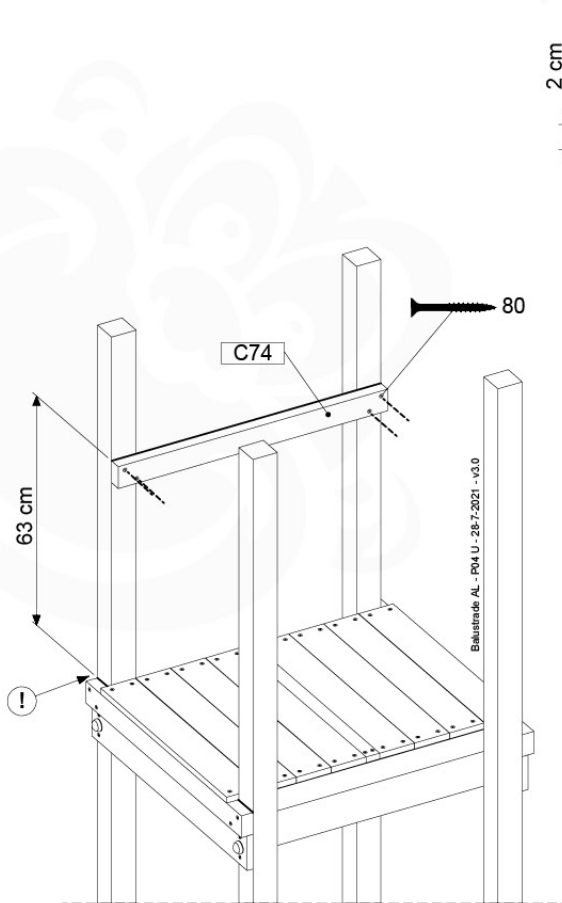

09 Balustrade (1x)

BL01

(194_101)

	PartNo	PartName	QTY.
Hardware Pack 100_601	002_220	Gap Point Screw T25 - 5x45	16
	002_223	Gap Point Screw T25 - 5x80	4
Wood	C74	Beam 740 mm	1
	D65	Board 650 mm	4

Balustrade AL - P02 U - 28.7.2021 - v3.0

09-1

min. 27mm
max. 65mm