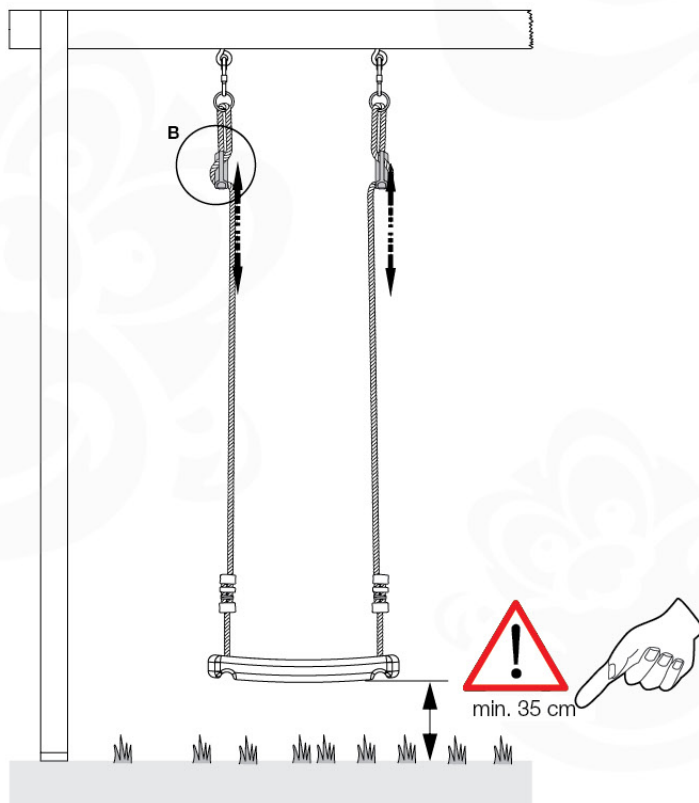

08 Accessories

250_034

250_013