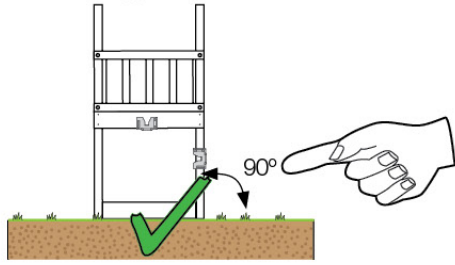

05 Safe Playground

05-1