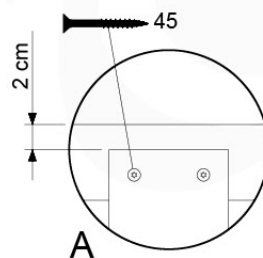

09 Balustrade (1x)

BL01

(194_101)

	PartNo	PartName	QTY.
Hardware Pack 100_601	002_220	Gap Point Screw T25 - 5x45	16
	002_223	Gap Point Screw T25 - 5x80	4
Wood	C74	Beam 740 mm	1
	D65	Board 650 mm	4

Balustrade AL - P02 U - 28.7.2021 - v3.0

09-1

min. 27mm
max. 65mm