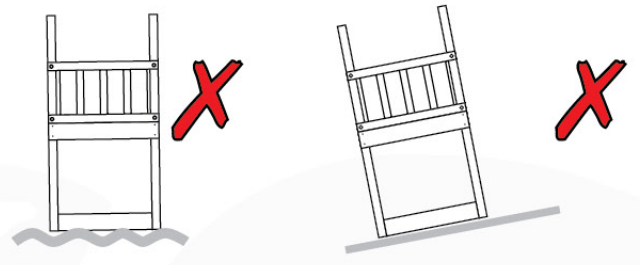

05 Safe Playground

05-1