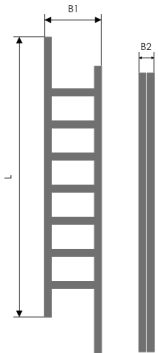

## Utrymningsstege Fällbar

Vår fällbara utrymningsstege tillverkas i hållbar anodiserad aluminium samt av bultmaterial i rostfritt stål. Monteras enkelt på alla typer av byggnader. Stegen kan även användas som besiktningsstege. Infälld i fasaden syns den endast som en 67mm smal list.

- Kan skarvas till önskad längd
- Monteras med minst 50cm till marknivå

Art.nr	Benämning	Steg	Längd [L]	Bredd [B1]	Bredd ihopfälld [B2]	Förp.mått	Vikt
62-1200	Utrymningsstege 1,2m	3	1200mm	430mm	67mm	1222x75x95	3,5kg
62-2100	Utrymningsstege 2,1m	6	2100mm	430mm	67mm	2120x75x95	6,3kg
62-2700	Utrymningsstege 2,7m	8	2700mm	430mm	67mm	2720x75x95	8,2kg
62-3900	Utrymningsstege 3,9m	12	3900mm	430mm	67mm	3920x75x95	11,8kg
62-4800	Utrymningsstege 4,8m	15	4800mm	430mm	67mm	4820x75x95	14,8kg
62-5700	Utrymningsstege 5,7m	18	5700mm	430mm	67mm	5720x75x95	19,5kg
62-0002	Handtag						
62-0003	Skarvsats						
62-0011	Distans						
62-0012	Distans						
62-0013	Konsol						
62-0014	Konsol						
62-0015	Konsol						
61-01	Ståplan						
61-07	Instruktionsskylt						