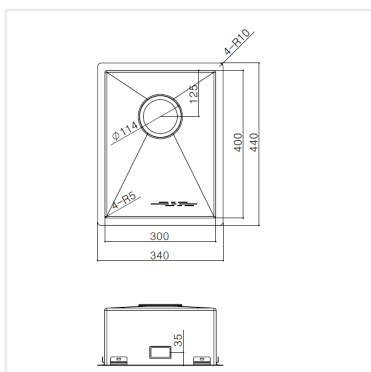

**PRODUKTBESKRIVNING:**

En kraftig diskåda i 1,2 mm rostfritt stål med borstad yta och kryssknäckt botten.

Levereras med vattenlås, korgventil och bräddavloppsanslutning.

SKÅPSTORLEK:**MÅTT:**

Ytermått:	340 x 440 mm
Innermått:	300 x 400 mm
Djup:	160 mm
Invändig hörnradie:	5 mm
Materialtjocklek:	1,2 mm

**MONTERINGSSÄTT:**

-  Inbyggnad
-  Undermontering
-  Underlimning
-  Planlimning

PRODUKTINFORMATION:

Edge 300 X Guld är en rostfri diskåda ytbelagd med en metod (Physical Vapor Deposition, PVD) som är skapad för framställning av metallbaserade hårda beläggningar med partiellt joniserad metallånga. Denna process sker i en vacuum kammare. Varje diskåda har ett unikt utseende och färgavvikelser från bild och prover kan förekomma