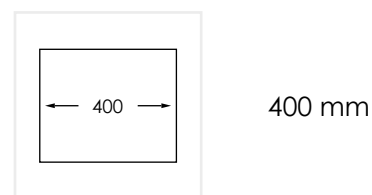

**PRODUKTBESKRIVNING:**

En kraftig diskåda i 1,2 mm rostfritt stål med borstad yta och kryssknäckt botten.

Levereras med vattenlås, korgventil och bräddavloppsanslutning.

SKÅPSTORLEK:**MÅTT:**

Ytermått:	340 x 440 mm
Innermått:	300 x 400 mm
Djup:	160 mm
Invändig hörnradie:	5 mm
Materialtjocklek:	1,2 mm

**MONTERINGSSÄTT:**

-  Inbyggnad
-  Undermontering
-  Underlimning
-  Planlimning

PRODUKTINFORMATION:

Edge 300 X Guld är en rostfri diskåda ytbelagd med en metod (Physical Vapor Deposition, PVD) som är skapad för framställning av metallbaserade hårda beläggningar med partiellt joniserad metallånga. Denna process sker i en vacuum kammare. Varje diskåda har ett unikt utseende och färgavvikelser från bild och prover kan förekomma