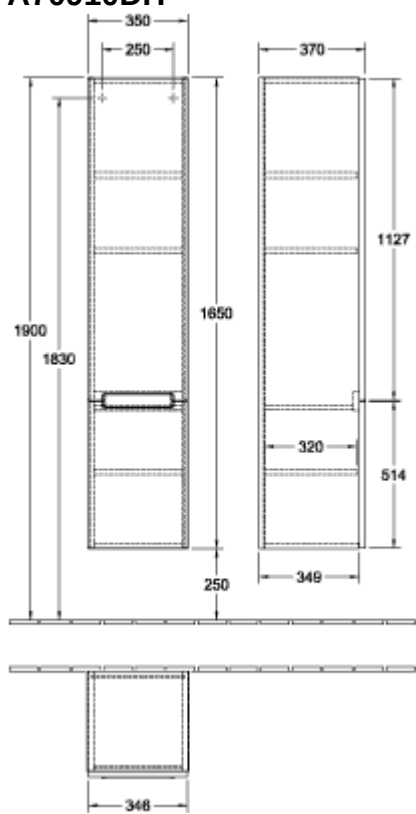

TEKNISKA TECKNINGAR

A70910DH