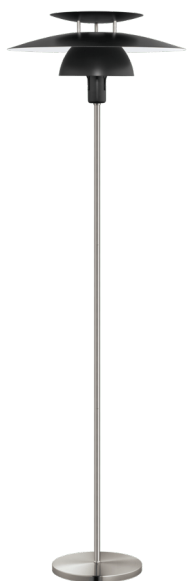

32932 BRENDA

Generel information

Materialenummer	32932
Type	gulvlampe
Produktsegment	Indoor
Tema	sonstige / nicht zuordenbar

Dimensioner

Produktets højde (i mm)	1450
Produktets diameter (i mm)	430
Nettovægt (i kg)	5.19 Kilogramm
Soklens diameter (i mm)	250

Materiale og farve

Materiale	stål
Farve	sort

Funktionalitet

Stiktype	fodafbryder
Batteri	Nej

Teknisk information

Beskyttelsesgrad	IP20
Beskyttelsesklasse	2
Netspænding	220-240V,50/60Hz
Driftsspænding	220-240V,50/60Hz
Maks. effekt (1)	1X60W

Lyskilde 1

Lyskildetype (1)	E27
Lyskilde	Eksklusiv
Fatningstype (1)	E27

E27

1X60
W