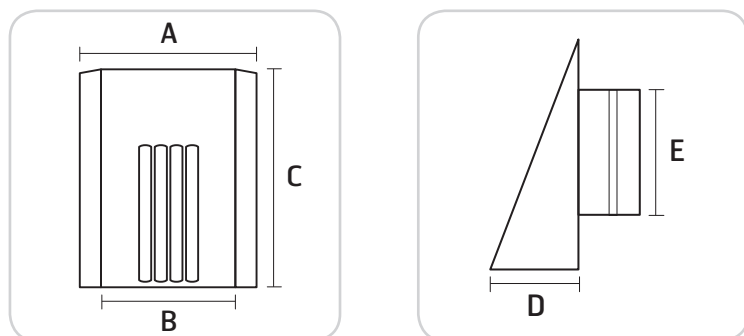

**EN**

**NB!** Ø100 mm er ikke egnet for baderomsvifter.

**NO**

**OBS!** Ø100 mm är inte lämplig för badrumsfläktar.

**SE**

**NB!** Ø100 mm is unsuitable for bathroom fans.

**EN**

Art.nr./Art.no.	NOBB	GTIN	Diam.
02390	23375827	7023670023905	Ø100 mm
02391	23375835	7023670023912	Ø125 mm
02392	44023446	7023670023929	Ø150 mm

## Målsskisse/Måttskiss/Dimensioned drawing

Art.nr./Art.no.	A	B	C	D	E
02390	147	112	190	72	Ø100
02391	181	162	187	73	Ø125
02392	181	162	187	73	Ø150