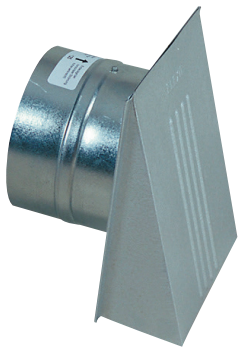

## Ventilatorventil • Ventilatorventil • Ventilator valve

**02390**

- NO** Stålkappe med rund stuss og tilbakeslagsspjeld. Egnert for kjøkkenventilator og tørketrommel.
- SE** Stålkåpa med rund stuss och backspjäll. Lämplig för köksfläkt och torktumlare.
- EN** Steel cover with round spigot and non-return damper. Suitable for kitchen ventilator and tumble dryer.

Ventilatorventil med kappe og spjeld.  
Ventilatorventil med kåpa och spjäll.  
Ventilator valve with cover and damper.

- Utført med spjeld som lukker seg når luftstrøm opphører.
- Nippel tilpasset kanaler og slanger.
- Innvendig deksel art.nr. 02717 kan benyttes på innervegg.

**NO**

- Utförande med spjäll som stänger sig när luftströmmen upphör.
- Nippel anpassad till kanaler och slangar.
- Invändigt lock, art.nr 02717, kan användas på innervägg.

**SE**

- Fitted with damper which closes when airflow ceases.
- Nipple designed for ducts and hoses.
- Internal cover, production code 02717, can be used on internal walls.