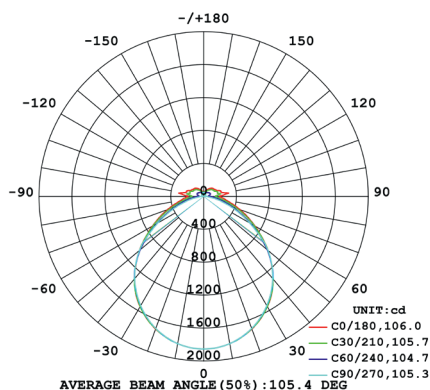

LUMEN KLAR
4100-7500LM
LUMEN FROSTAD FILM
3900-7000LM

125-1500