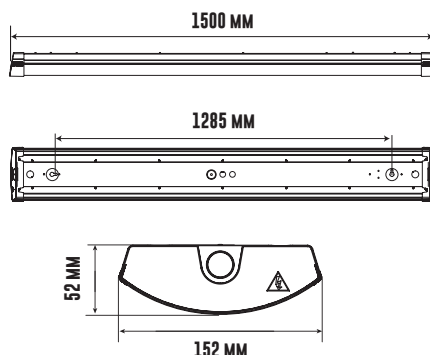

ANTAL ARMATURER PER SÄKRING

B10	B16	C10	C16
16	26	27	44

PRODUKTEN INNEHÅLLER
LJUSKÄLLA MED ENERGI-MÄRKNING
KLASS C (3000K)
KLASS B (4000K)

SÄKERHET:

1. 1 Läs igenom hela manualen noggrant före installation.
2. 2 Försäkra dig om att spänningen är frånslagen före installation eller underhåll.
3. 3 Installation ska utföras av behörig elektriker.
4. 4 Ljuskälla och driver är utbytbara av behörig elektriker.

SAFETY:

1. 1 Read the entire manual carefully before installation.
2. 2 Make sure that the voltage is switched off before installation or maintenance.
3. 3 Installation must be performed by a qualified electrician.
4. 4 Light source and driver are replaceable by a qualified electrician.

1.900K	2.700-3.000K	4.000-4.500K	4.800K	5.000-5.000K	7.000-7.500K	10.000K
STEARINLJUS CANDLE	VARMVIT WARM WHITE	NATURLIG VIT NATURAL WHITE	SOLLJUS DIRECT SUN	VITT DAGSLJUS DAY WHITE	KALLVIT COOL WHITE	BLÅ HIMMEL BLUE SKY

DESIGNLIGHT
SCANDINAVIAN AB

DESIGNLIGHT SCANDINAVIAN AB · TOFFELVÄGEN 1 · 342 60 MOHEDA
KUNDCENTER: TELEFON 0472-716 10 · FAX 0472-716 09 · INFO@DESIGNLIGHT.NU · WWW.DESIGNLIGHT.NU