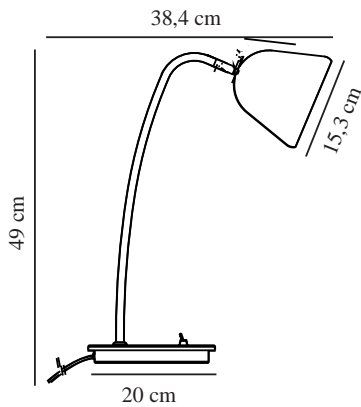

FLEUR 15 | BORDLAMPE | BEIGE

2112115001

nordlux®

Spænding (V): 230 Volt
IP-vurdering: IP20
Maksimal pæreeffekt (W): 15W
Klasse (klasse 1, klasse 2, klasse 3): Klasse 2 (Dobbelt isoleret)
Pærefatning: E14
Placering af afbryder: På lampen

Primært materiale: Metal
Ledningens farve: Hvid
Ledningens længde (cm): 150
Ledningens overflademateriale: Plast
Kan ledningen udskiftes?: False

Farve: Beige
Højde (cm): 49
Bredde (cm): 20
Rørdiameter (cm): 1.25
Skærm diameter (cm): 15.3
Udendørssokkel, mål (cm): 20
Længde (cm): 38.4
Vippevinkel (°): 90
Drejevinkel (°): 320

EAN-nummer: 5704924005299
TUN: 2148722
Varenummer: 2112115001

Stk. pr. master-kasse: 3
Salgskasse, højde (cm): 50.5
Salgskasse, bredde (cm): 22
Salgskasse, dybde (cm): 29.5
Salgskasse, volumen (m³): 0.0328
Nettovægt af produkt (kg): 1.62