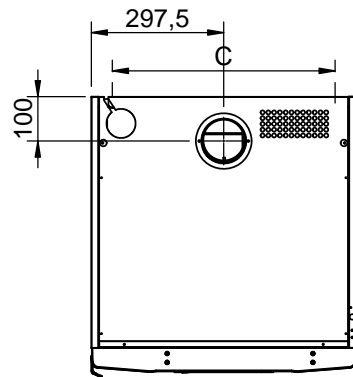

Ändr.nr	Ändringens art / Ändringsmeddelande	Godkänd av	Datum
1	Kompletterad med mått för 1700 och 1900 D8	AB	2013-01-08

Måttritning ETS 1900/-E och ETS 1700/-E

	A	B	C
ETS 1900	1900	1585	500
ETS 1700	1700	1520	400

Ritad av AB	Godk av -	Ersätter	Godk Datum	Generell Tolerans	Gen.Ytfinhet Ra	Vyplacering	Tot.vikt kg 258.1
Ägare NIMO				Titel/Namn Torkskåp D8 1900 med centrerat utblås			Skala 1:12
Denna handling får inte kopieras utan vårt skriftliga medgivande och dess innehåll får inte yppas för tredje man och inte heller användas för något obehörigt ändamål.							Storlek A3
							Ark av 1:1
Ritnings Nummer 210990				Produktions Nummer 210990-1		Rev. 1	