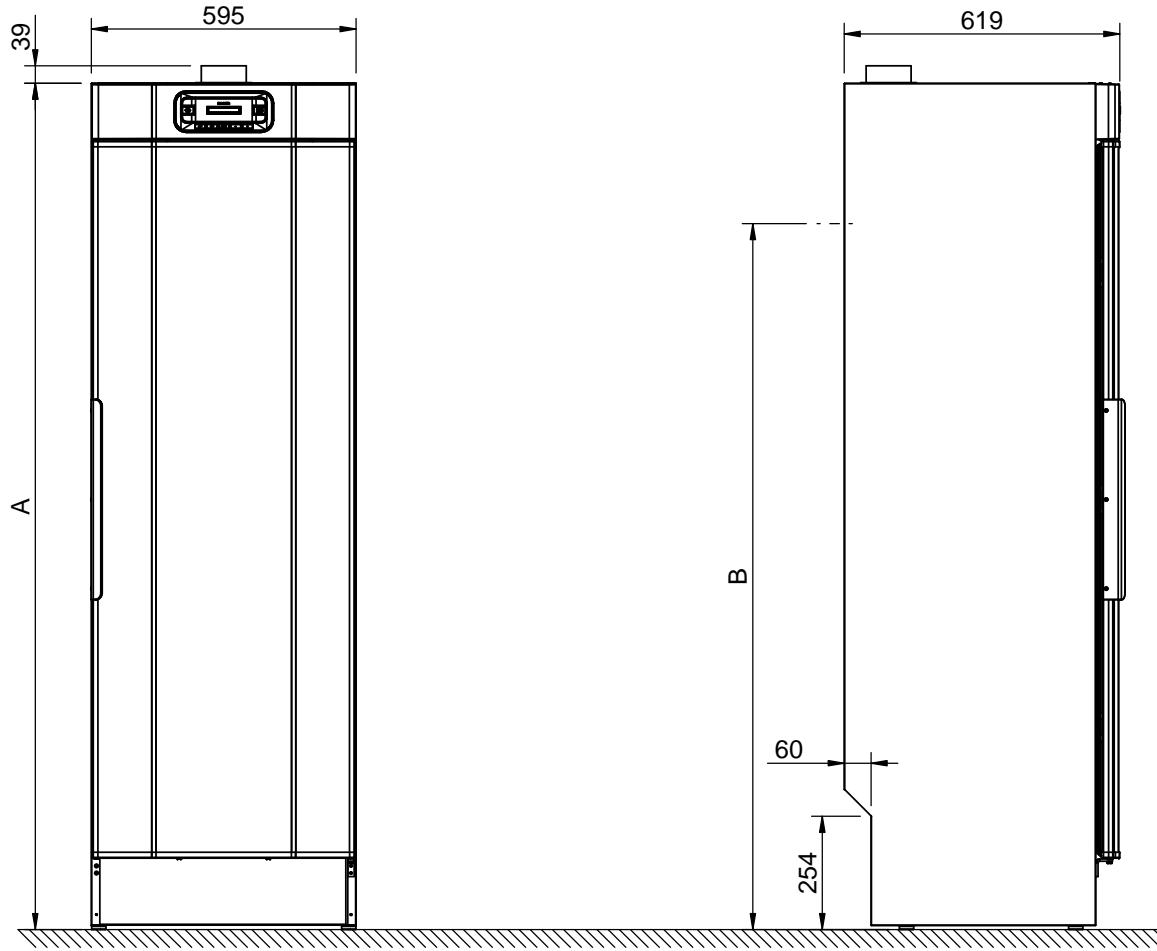

Ändr.nr	Ändringens art / Ändringsmeddelande	Godkänd av	Datum
1	Kompletterad med mått för 1700 och 1900 D8	AB	2013-01-08

Måttritning ETS 1900/-E och ETS 1700/-E

	A	B	C
ETS 1900	1900	1585	500
ETS 1700	1700	1520	400

Ritad av AB	Godk av -	Ersätter	Godk Datum	Generell Tolerans	Gen.Ytfinhet Ra	Vyplacering	Tot.vikt kg 258.1
Ägare NIMO				Titel/Namn Torkskåp D8 1900 med centrerat utblås			Skala 1:12
Denna handling får inte kopieras utan vårt skriftliga medgivande och dess innehåll får inte yppas för tredje man och inte heller användas för något obehörigt ändamål.							Storlek A3
							Ark av 1:1
Ritnings Nummer 210990				Produktions Nummer 210990-1		Rev. 1	