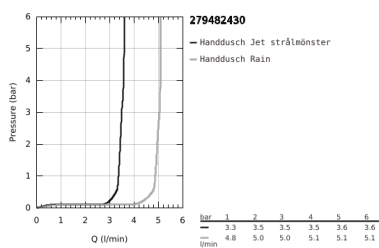

### PRODUKTBESKRIVNING

- Colour: matte black
- Bestående av:
  - Vitalio Start 100 hand shower 2 sprays 9.5 l/min (27 946)
  - shower rail Vitalio Universal 600 mm (27 724)
  - Duschslang VitalioFlex Trend, 1750 mm 1/2" x 1/2" (28 742)
  - GROHE Water Saving flödesbegränsare 5,7 l/min
  - GROHE DreamSpray
  - GROHE Long-Life-yta
  - GROHE FastFixation(kan anpassas till existerande borrhål)
  - SpeedClean antikalksystem
  - Inre vattenvägar för ökad livslängd
  - Stötsäker silikonring förhindrar skador
  - suitable for screwing (including screws and dowels) or gluing (GROHE QuickGlue S2 41 245 000 sold separately)
  - holding force: max. 20 kg
  - Bärkraften gäller vid statisk (långsamt applicerad) belastning och endast för avsedd användning
  - Lämplig för genomströmsvärmare
  - Lägsta tryck: 1,0 bar
  - 5 color packaging