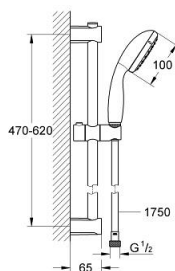

### PRODUKTBESKRIVNING

- Colour: matte black
- Bestående av:
  - Vitalio Start 100 hand shower 2 sprays 9.5 l/min (27 946)
  - shower rail Vitalio Universal 600 mm (27 724)
  - Duschslang VitalioFlex Trend, 1750 mm 1/2" x 1/2" (28 742)
  - GROHE Water Saving flödesbegränsare 5,7 l/min
  - GROHE DreamSpray
  - GROHE Long-Life-yta
  - GROHE FastFixation(kan anpassas till existerande borrhål)
  - SpeedClean antikalksystem
  - Inre vattenvägar för ökad livslängd
  - Stötsäker silikonring förhindrar skador
  - suitable for screwing (including screws and dowels) or gluing (GROHE QuickGlue S2 41 245 000 sold separately)
  - holding force: max. 20 kg
  - Bärkraften gäller vid statisk (långsamt applicerad) belastning och endast för avsedd användning
  - Lämplig för genomströmsvärmare
  - Lägsta tryck: 1,0 bar
  - 5 color packaging

### RESERVDLAR , mars 2022 – now

1: duschstångsfäste (Spare part-nr. 480952430)

2: Glid- och ledstycke (Spare part-nr. 121402430)

3: duschstångsfäste (Spare part-nr. 480972430)

4: Sil (Spare part-nr. 0700200M)