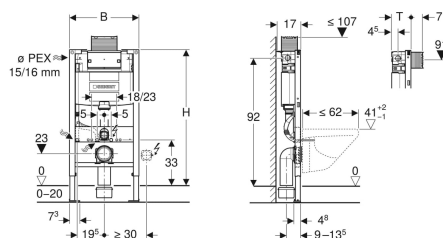

## Geberit Duofix WC-element, 98 cm, med Omega indbygningscisterne 12 cm, PEX-tilslutning

Eksempelbillede

### Anvendelser

- Til let byggeri
- Til montering i halvhøje installationsvægge med fast bagvæg
- Til montering i halvhøje Geberit Duofix systemvægge
- Til væghængte toiletter med tilslutningsmål iht. EN 33:2011
- Til pladskrævende væghængte toiletter op til 62 cm
- Til dobbeltskyl
- Til gulvkonstruktioner 0–20 cm

### Egenskaber

- Selvstøttende ramme pulverlakeret
- Ramme med borehuller  $\varnothing 9 \text{ mm}$  til fastgørelse i træskelet
- Ramme, der er forberedt til støtter til WC-skåle med lille kontaktflade
- Fodstøtte forzinket
- Fodstøtte indstillelig 0–20 cm
- Fodstøtte med skridsikring
- Fodplader kan vendes
- Fodpladedybde der passer til montering i U-profiler UW 50 og UW 75 og Geberit Duofix-systemskinner
- Afløbsbøjning i forskellige dybdepositioner kan monteres uden brug af værktøj, indstillingsområde 45 mm
- Beslag afløbsbøjning lydisoleret

Varenr.	VVS nr.	B	H	T
111.033.00.1	617060750	50 cm	98 cm	14 cm