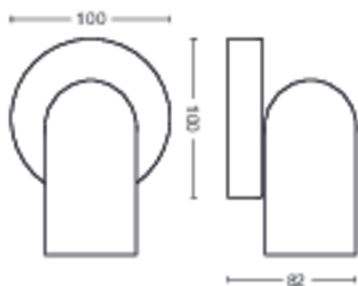

PHILIPS

Spot

myLiving

PONGEE

hvid

50581/31/PN