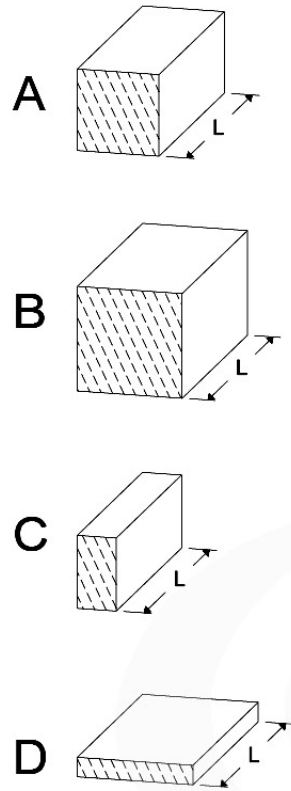

# 03 Hardware

Total HWP 100\_xxx Jungle Teepee

20210930

001_102	<b>10x</b>		M8 x 30mm	000_101	<b>10x</b>		ø2 x 20mm
001_417	<b>2x</b>		ø8 x 80mm	003_010	<b>10x</b>		M8x14.2mm
001_411	<b>6x</b>		ø8 x 60mm	004_050	<b>10x</b>		M8 x 22mm
001_406	<b>13x</b>		ø8 x 45mm	120_005	<b>14x</b>		M8
001_404	<b>4x</b>		ø8 x 30mm				
002_223	<b>70x</b>		ø5 x 80mm				
002_220	<b>324x</b>		ø5 x 45mm				
002_219	<b>6x</b>		ø5 x 30mm				
002_308	<b>2x</b>		ø5.0 x 20mm				
002_041	<b>3x</b>		ø4.5 x 20mm				
002_042	<b>4x</b>		ø3.5 x 13mm				

# 02 Timber

603\_203 Jungle Teepee

	L	
A220 A200	219cm - 220cm 199cm - 200cm	4 x 2 x
-	-	-
C130 C74 C62	129cm - 130cm 73cm - 74cm 61cm - 62cm	2 x 17 x 2 x
D74 D65 D60 D56	73cm - 74cm 64cm - 65cm 59cm - 60cm 53cm - 56cm	34 x 14 x 23 x 2 x