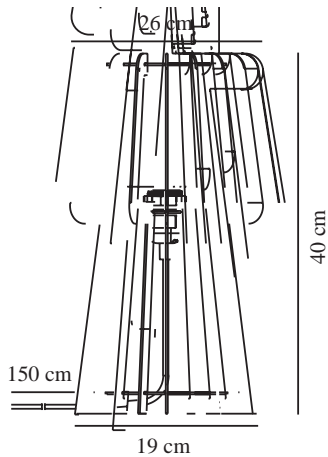

# GROA | BORDLAMPE | SORT

2213155003

nordlux®

Spænding (V): 220-240 Volt  
IP-vurdering: IP20  
Maksimal pæreeffekt (W): 40W  
Klasse (klasse 1, klasse 2, klasse 3): Klasse 2 (Dobbelt isoleret)  
Pærefatning: E27  
Placering af afbryder: På ledningen  
Parallelforbindelse: False

Farve: Sort  
Højde (cm): 40  
Skærm diameter (cm): 26  
Udendørssokkel, mål (cm): 19  
Længde (cm): 26  
EAN-nummer: 5704924011849  
TUN: 2276972

Varenummer: 2213155003  
Stk. pr. master-kasse: 3  
Salgskasse, højde (cm): 41  
Salgskasse, bredde (cm): 18.5  
Salgskasse, dybde (cm): 8  
Salgskasse, volumen (m<sup>3</sup>): 0.0061  
Nettovægt af produkt (kg): 0.48

Primært materiale: Træ  
Ledningens farve: Sort  
Ledningens længde (cm): 150  
Ledningens overflademateriale: Plast  
Kan ledningen udskiftes?: False

- Naturligt og blødt design, der bringer naturen indenfor • Træstruktur skaber smukt lys- og skyggespil
- Skab din egen stil med en dekorativ pære • Knockdown-pakket for nem selvmontering

Groa er en åben bordlampe, hvor træstrukturen inviterer naturen indenfor og skaber et smukt samspil mellem lys og skygge. Det luftige design spreder lyset ud i rummet på smukkeste vis. Skab dit eget designudtryk ved at tilføje en dekorativ pære.