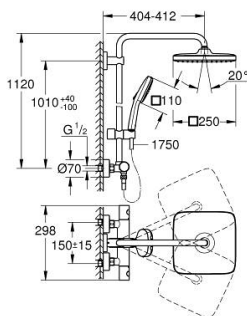

26 697 001 VITALIO COMFORT 250 BRUSESISTEM MED TERMOSTAT TIL VÆGMONTERING

PRODUKTBESKRIVELSE (1/2)

- Farve: chrome
- bestående af:
 - vandret svingbar 390 mm brusearm
 - øvre del af brusestangen kan justeres og tilpasses de eksisterende borede huller
- termostat med Aquadimmer-funktion
- muliggør skift mellem:
 - head shower Vitalio Comfort 250
 - stråletype:
 - Rain
 - Hovedbruser med sort plade
 - med kugleled
 - Kugleled $\pm 10^\circ$
 - hand shower Vitalio Comfort 110 (26 397)
 - 2 stråletyper:
 - Rain, Jet
 - maksimal vandflow (ved 3 bar): 7,4 l/min
 - glideelementets højde er justerbart
 - shower hose VitalioFlex Comfort 1750 mm 1/2" x 1/2" (28 745)
 - GROHE Water Saving - reducerer vandforbruget og giver en perfekt gennemstrømning
 - GROHE TurboStat kompakt termostatelement
 - med GROHE SafeStop ved 38° C
 - GROHE SafeStop Plus valgfri temperaturbegrænser på 43°C inkluderet
 - GROHE SmartSwitch - drej knappen for at skifte til din foretrukne spray type
 - GROHE DreamSpray perfekt spraymønster
 - GROHE Long-Life-belægning
 - GROHE MetalGrip ergonomisk formet metal håndtag
 - SpeedClean antikalksystem
 - Indvendig vandføring for længere levetid
 - ShockProof silikonering modvirker skader ved tab/fald af bruser
 - TwistStop for at undgå snoede bruseslanger