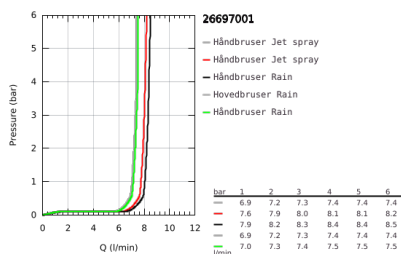

26 697 001 VITALIO COMFORT 250 BRUSESISTEM MED TERMOSTAT TIL VÆGMONTERING

PRODUKTBESKRIVELSE (1/2)

- Farve: chrome
- bestående af:
 - vandret svingbar 390 mm brusearm
 - øvre del af brusestangen kan justeres og tilpasses de eksisterende borede huller
- termostat med Aquadimmer-funktion
- muliggør skift mellem:
 - head shower Vitalio Comfort 250
 - stråletype:
 - Rain
 - Hovedbruser med sort plade
 - med kugleled
 - Kugleled $\pm 10^\circ$
 - hand shower Vitalio Comfort 110 (26 397)
 - 2 stråletyper:
 - Rain, Jet
 - maksimal vandflow (ved 3 bar): 7,4 l/min
 - glideelementets højde er justerbart
 - shower hose VitalioFlex Comfort 1750 mm 1/2" x 1/2" (28 745)
 - GROHE Water Saving - reducerer vandforbruget og giver en perfekt gennemstrømning
 - GROHE TurboStat kompakt termostatelement
 - med GROHE SafeStop ved 38° C
 - GROHE SafeStop Plus valgfri temperaturbegrænser på 43°C inkluderet
 - GROHE SmartSwitch - drej knappen for at skifte til din foretrukne spray type
 - GROHE DreamSpray perfekt spraymønster
 - GROHE Long-Life-belægning
 - GROHE MetalGrip ergonomisk formet metal håndtag
 - SpeedClean antikalksystem
 - Indvendig vandføring for længere levetid
 - ShockProof silikonering modvirker skader ved tab/fald af bruser
 - TwistStop for at undgå snoede bruseslanger