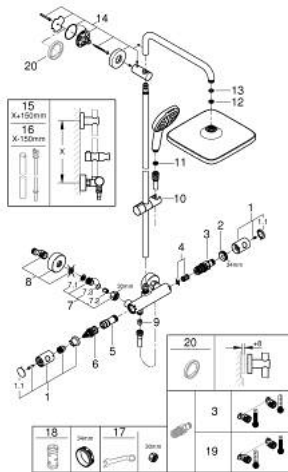

26 697 001 VITALIO COMFORT 250 BRUSESYSTEM MED TERMOSTAT TIL VÆGMONTERING

RESERVEDELE , november 2021 – now

- 1: Greb 1/2" (Bestillingsnummer 47984000)
- 1.1: Dækplade (Bestillingsnummer 6458500M)
- 2: Befæstigelsesring (Bestillingsnummer 47743000)
- 3: Termostat compact patron 1/2" (Bestillingsnummer 47439000)
- 4: lyd-dæmper (Bestillingsnummer 47398000)
- 5: Foringsrør til ny GroheTherm (Bestillingsnummer 47751000)
- 6: Aquadimmer (Bestillingsnummer 12433000)
- 7: Kontraventil til termostatbatterier (Bestillingsnummer 47189000)
- 7.1: Snavssamler (Bestillingsnummer 0726400M)
- 7.2: Kontraventil til termostatbatterier (Bestillingsnummer 08565000)
- 7.3: O-ring Ø17 x Ø2 (Bestillingsnummer 0305500M)
- 8: S-tilslutning (Bestillingsnummer 12662000)
- 9: Kontraventil til termostatbatterier (Bestillingsnummer 08565000)
- 10: Glideelement (Bestillingsnummer 27723001)
- 11: Si til håndbruser (Bestillingsnummer 0700200M)
- 12: Si til håndbruser (Bestillingsnummer 48007000)
- 13: Tætning Ø18,5 x Ø12 x 2 (Bestillingsnummer 0138900M)
- 14: Bruserstangholder (Bestillingsnummer 48279000)
- 15: Brusestang til eftermontering på brusesystem (Bestillingsnummer 48514000)*
- 16: Brusestang til eftermontering på brusesystem (Bestillingsnummer 48515000)*
- 17: Specialnøgle (Bestillingsnummer 19377000)*
- 18: Topnøgle (Bestillingsnummer 19332000)*
- 19: GROHE TurboStat patron 1/2" (Bestillingsnummer 47175000)*
- 20: Afstandsstykke, 8 mm (Bestillingsnummer 27180000)*