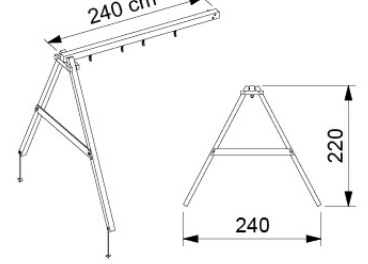

2-Swing Module 220

857_152 / 857_154