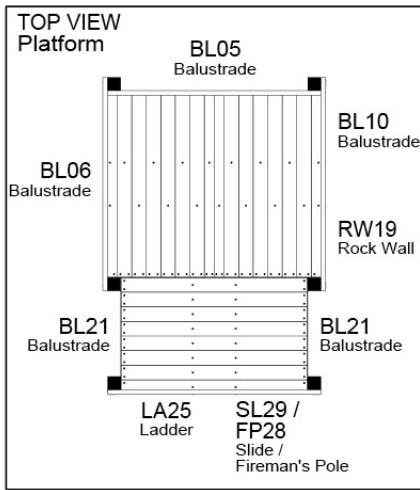

Part 2

Assembly

Instructions

Jungle Chalet 2.1

801_013

Jungle Gym

BACKYARD PLAYGROUNDS

since 1988

	EN. Warnings. Only for domestic use. Maximum number of users is 9. DE. Achtung. Nur für den Hausgebrauch. Maximale Benutzerzahl: 9. FR. Attention. Réserve à un usage familial. Le nombre maximal d'utilisateurs est de 9. NL. Waarschuwingen. Uitsluitend voor huishoudelijk gebruik. Het maximale aantal gebruikers is 9. BG. Внимание. За употреба само в домашни условия. Максималният брой потребители е 9. CS. Varování. Jen pro domácí použití. Maximální počet uživatelů je 9. DA. Advarsel. Kun til privat brug. Maksimum antal brugere er 9. EL. Προειδοποίησης. Μόνο για οικιακή χρήση. Μέγιστος αριθμός χρηστών 9. ES. Advertencias. Solo para uso doméstico. Número máximo de usuarios: 9. ET. Hoiatused. Ainult koduseks kasutamiseks. Maksimaalne kasutajate arv on 9. FI. Varoitukset. Ainoastaan kotikäyttöön. Käyttäjää yhteensä enintään 9. HR. Upozorenja. Samo za kućansku uporabu. Maksimalan broj korisnika je 9. HU. Figyelmeztetések. Csak otthoni használatra! A használók max. száma: 9. IS. Varnaðarorð. Eingöngu fyrir einhanoðkun í heimahúsum og á einhlaðum. Hámarksfjöldi notenda er 9. IT. Avvertenze. Solo per uso domestico. Massimo numero di utenti è 9. LT. Įspėjimai. Tik buitnam naudojimui. Maksimalus naudotojų skaičius 9. LV. Brīdinājumi. Izmanto tikai mājās. Maksimālais lietotāju skaits ir 9. NO. Advarsel. Kun for privat bruk. Maksimalt antall brukere er 9. PL. Ostrzeżenia. Wyłącznie do użytku domowego. Maksymalna liczba użytkowników to 9. PT. Avisos. Apenas para uso doméstico. O número máximo de utilizadores é 9. RO. Avertismente. Numai pentru uz domestic. Numărul maxim de utilizatori este 9. RU. Предостережения. Только для домашнего использования. Максимальное количество пользователей - 9. SK. Upozornenia. Iba na domáce použitie. Maximálne množstvo osôb je 9. SL. Opozorila. Samo za domačo uporabo. Maksimalno število uporabnikov je 9. SR. Upozorenja. Samo za kućnu upotrebu. Maksimalan broj korisnika je 9. SV. Varningar. Endast för hemmabruk. Det maximala antalet användare är 9. TR. Uyarılar. Sadece ev kullanımı için. Maksimum kullanıcı sayısı 9.	8h
	EN 711-2.3.8A-9