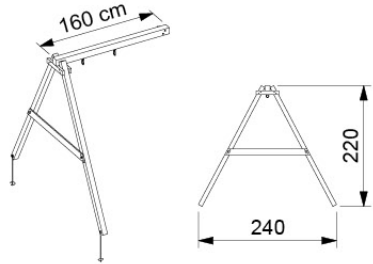

1-Swing Module 220

857_151 / 857_153