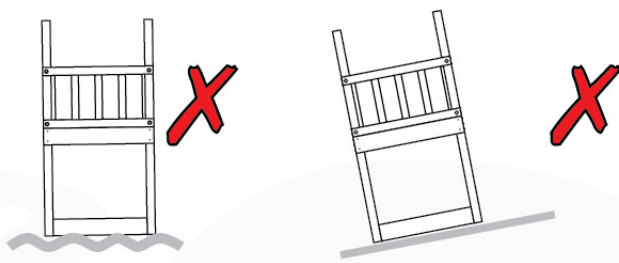

05 Safe Playground Planning

05-1