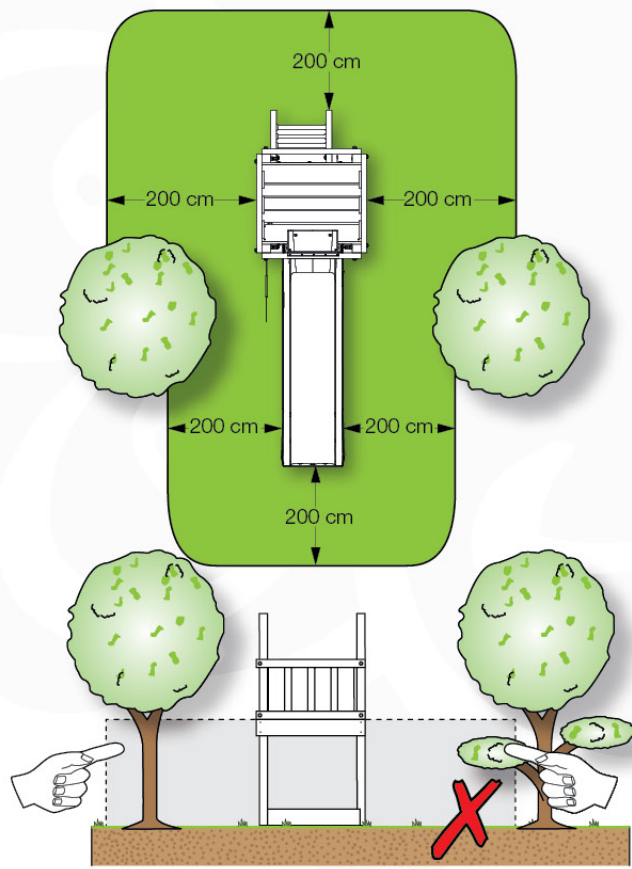

05 Safe Playground Planning

05-1

05-2

05-3

05-4

05-5