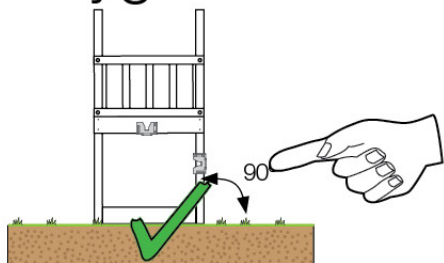

05 Safe Playground Planning

05-1