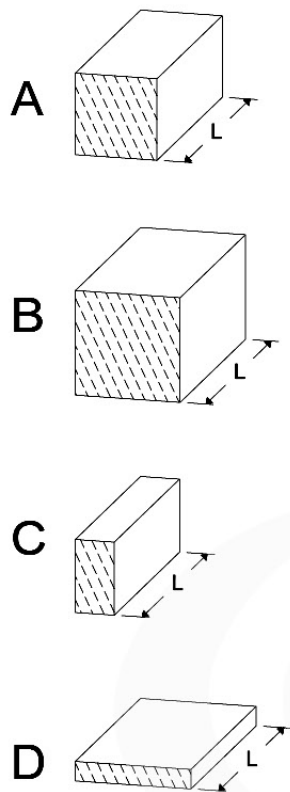

01 What's in the Delivery?

402_208 + 324_xxx/201_275

<p>1x 040_805 1x 040_074</p>	<p>1x 022_300</p>	<p>1x 120_024</p>	<p>2x 007_001</p>	<p>2x 120_102</p> <p>4x 022_320</p> <p>8x 001_104</p>
<p>1x 122_302</p> <p>1x 022_800</p>	<p>3x 005_03x</p> <p>6x 022_835</p>	<p>1x 123_200</p>	<p>2x 005_522</p>	<p>1x 100_600 1x 100_605 1x 100_608 1x 100_615 1x 100_617 1x 100_903</p> <p>2x 100_601</p>
<p>1x 104_107</p>	<p>1x 103_901</p>	<p>1x 022_910</p>	<p>1x 201_275</p> <p>1x 324_x00</p> <p>FMP / Slide</p>	

02 Hardware

Total HWP 100_xxx Jungle Totem

20211004

001_417	2x		ø8 x 80mm	000_101	10x		ø2 x 20mm
001_411	6x		ø8 x 60mm	120_005	10x		M8
001_406	7x		ø8 x 45mm				
001_404	4x		ø8 x 30mm				
002_223	45x		ø5 x 80mm				
002_220	204x		ø5 x 45mm				
002_219	6x		ø5 x 30mm				
002_308	2x		ø5.0 x 20mm				
002_041	3x		ø4.5 x 20mm				
002_042	4x		ø3.5 x 13mm				

03 Timber

602_208 Jungle Totem

	L	
A220	219cm - 220cm	4 x
-	-	-
C130 C74 C62	129cm - 130cm 73cm - 74cm 61cm - 62cm	2 x 12 x 2 x
D74 D65 D60 D56	73cm - 74cm 64cm - 65cm 59cm - 60cm 53cm - 56cm	23 x 10 x 14 x 2 x