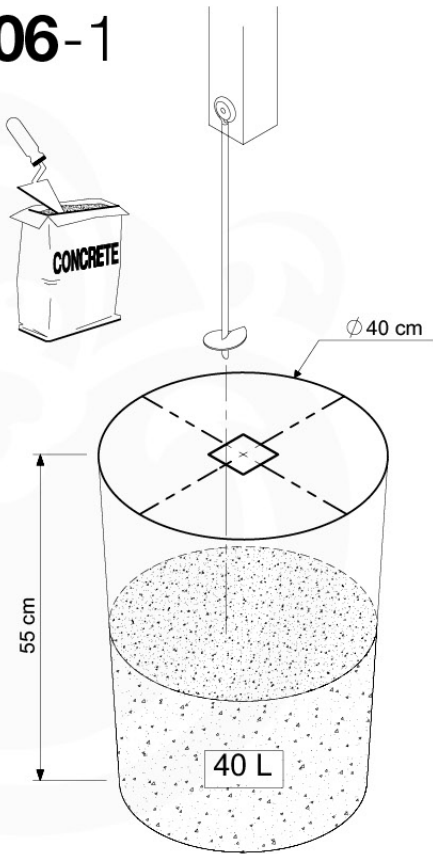

06 Playground Foundation

FD01

06-1

Foundation Plan - FIG. 2/11-2020 - 18