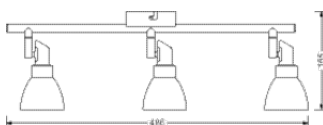

MÅTT & VIKT

Längd	486.00 mm
Bredd	90.00 mm
Höjd	165.00 mm
produktvikt	575,00 g

MATERIAL & FÄRGER

Produktfärg	Silver
Färg på armaturhus	Silver
Material i kroppen	Aluminum
Material i höljet	Glass
Kvicksilverbemängd	0.0 mg