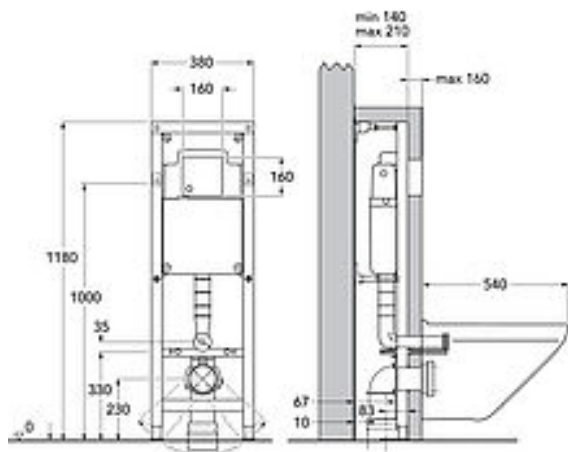

### Packaging

L: 1142,00 x W: 385,00 x H: 142,00  
mm.

Vikt: 40,50 kg