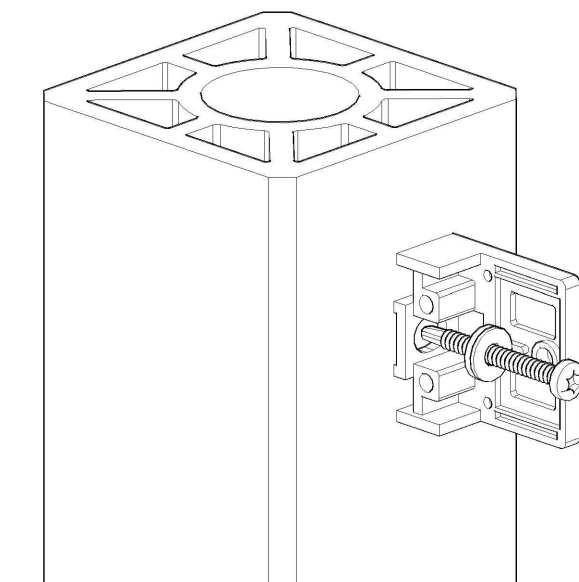

G

G

Compositstolper - WPC Pfosten - Composite posts - Poteaux composites

1.

Afmærk på stolpen.
Mark the post.
Am Pfosten markieren.
Marquer sur un poteaux.

2.

5,5 x 50 mm

4,0

Forbores med 4,0 mm bor
Predrilled with 4,0 mm drill
Mit einen 4,0 mm Bohrer
vorbohren

Avec un foret de 4,0 mm

3.

Beslaget monteres
Bracket mounted
Halterung montiert
Monté sur étrier

D

Stålstolper - Stahlpfosten - Steel posts - Poteaux acier