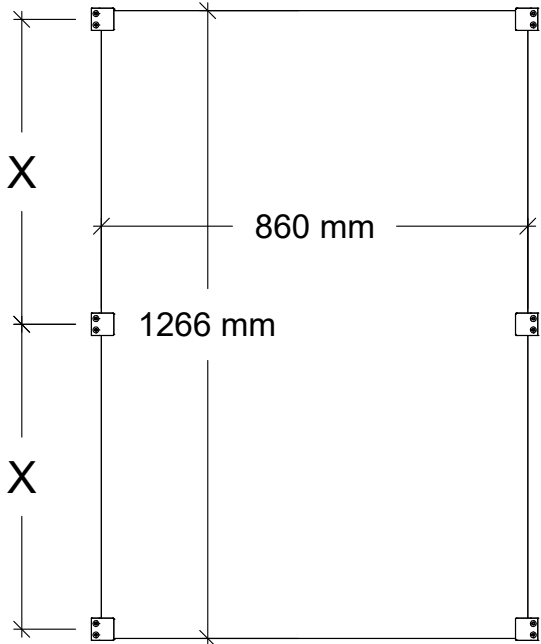

17524-1

= 1 pose
1 bag
1 Beutel
1 sac

175393-1

175395-1

175394-1

175363-1

175365-1

175353-1

175355-1

175342-1

Se side 5 + 6 + 7
 Siehe Seite 5 + 6 + 7
 See page 5 + 6 + 7
 Voir page 5 + 6 + 7

1-2 mm tolerance
 1-2 mm tolerance
 1-2 mm Toleranz
 1-2 mm tolérance

Afstand mellem stolperne
 Distance between the posts
 Abstand zwischen den Pfosten
 La distance entre les poteaux

D

1.

2.

3.

D

F

4mm

E