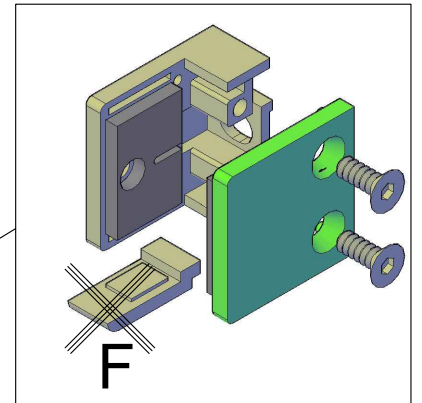

175355-1

175342-1

Se side 5 + 6 + 7
 Siehe Seite 5 + 6 + 7
 See page 5 + 6 + 7
 Voir page 5 + 6 + 7

1-2 mm tolerance
 1-2 mm tolerance
 1-2 mm Toleranz
 1-2 mm tolérance

Afstand mellem stolperne
 Distance between the posts
 Abstand zwischen den Pfosten
 La distance entre les poteaux

Træ stolper - Holz Pfosten - Wood post - Poteaux en bois

1.

Afmærk på stolpen
Mark the post
Am Pfosten markieren
Marquer sur un poteaux

2.

Beslaget monteres
Bracket mounted
Halterung montiert
Monté sur étrier

D

1.

2.

3.

D

F

4mm

E