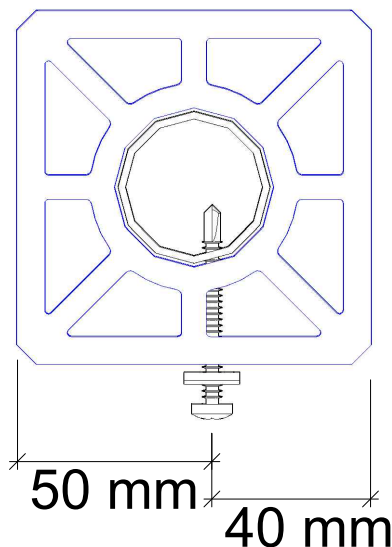

D

1.

2.

3.

D

F

4mm

E

G

G

Compositstolper - WPC Pfosten - Composite posts - Poteaux composites

1.

Afmærk på stolpen.
Mark the post.
Am Pfosten markieren.
Marquer sur un poteaux.

2.

5,5 x 50 mm

4,0

Forbores med 4,0 mm bor
Predrilled with 4,0 mm drill
Mit einen 4,0 mm Bohrer
vorbohren

Avec un foret de 4,0 mm

3.

Beslaget monteres
Bracket mounted
Halterung montiert
Monté sur étrier

D

Stålstolper - Stahlpfosten - Steel posts - Poteaux acier