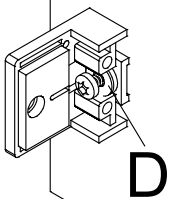

Træ stolper - Holz Pfosten - Wood post - Poteaux en bois

1.

Afmærk på stolpen
Mark the post
Am Pfosten markieren
Marquer sur un poteaux

2.

Beslaget monteres
Bracket mounted
Halterung montiert
Monté sur étrier

D

1.

2.

3.

D

F

4mm

E