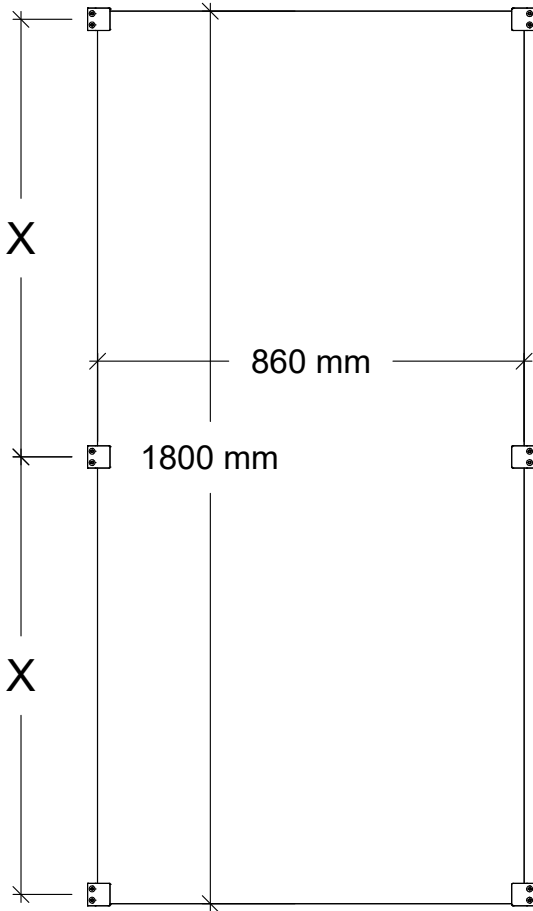

17524-1

= 1 pose
1 bag
1 Beutel
1 sac

175393-1

175395-1

175394-1

175363-1

175365-1

175353-1

175355-1

175342-1

Se side 5 + 6 + 7
 Siehe Seite 5 + 6 + 7
 See page 5 + 6 + 7
 Voir page 5 + 6 + 7

1-2 mm tolerance
 1-2 mm tolerance
 1-2 mm Toleranz
 1-2 mm tolérance

Afstand mellem stolperne
 Distance between the posts
 Abstand zwischen den Pfosten
 La distance entre les poteaux

D

1.

2.

3.

D

F

4mm

E