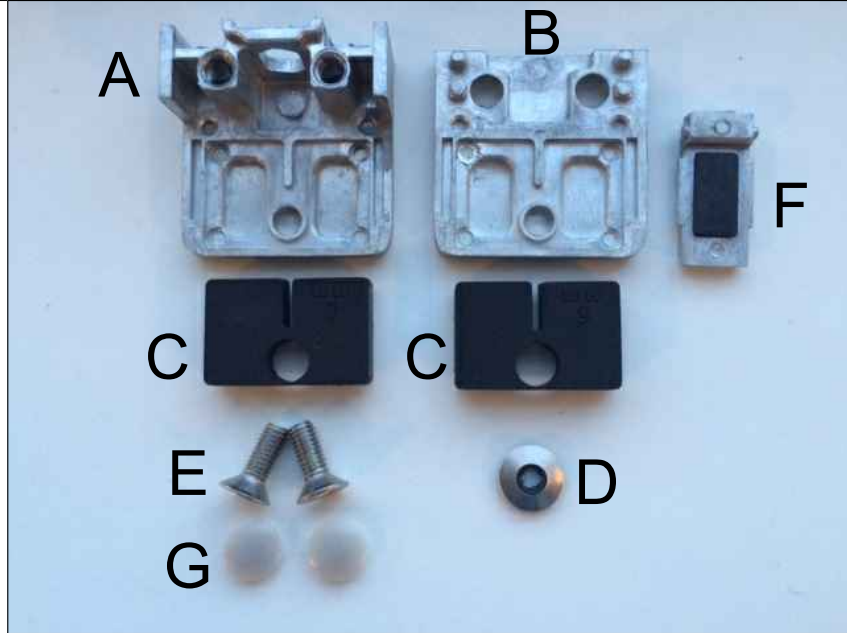

17524-1

= 1 pose
1 bag
1 Beutel
1 sac

175393-1

175395-1

175394-1

175363-1

175365-1

175353-1

175355-1

175342-1

Se side 5 + 6 + 7
 Siehe Seite 5 + 6 + 7
 See page 5 + 6 + 7
 Voir page 5 + 6 + 7

1-2 mm tolerance
 1-2 mm tolerance
 1-2 mm Toleranz
 1-2 mm tolérance

Afstand mellem stolperne
 Distance between the posts
 Abstand zwischen den Pfosten
 La distance entre les poteaux

Træ stolper - Holz Pfosten - Wood post - Poteaux en bois

1.

Afmærk på stolpen
Mark the post
Am Pfosten markieren
Marquer sur un poteaux

2.

Beslaget monteres
Bracket mounted
Halterung montiert
Monté sur étrier