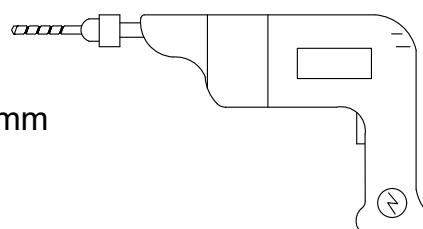

G

G

Compositstolper - WPC Pfosten - Composite posts - Poteaux composites

1.

Afmærk på stolpen.
Mark the post.
Am Pfosten markieren.
Marquer sur un poteaux.

2.

5,5 x 50 mm

4,0

Forbores med 4,0 mm bor
Predrilled with 4,0 mm drill
Mit einen 4,0 mm Bohrer
vorbohren

Avec un foret de 4,0 mm

3.

Beslaget monteres
Bracket mounted
Halterung montiert
Monté sur étrier

D

Stålstolper - Stahlpfosten - Steel posts - Poteaux acier