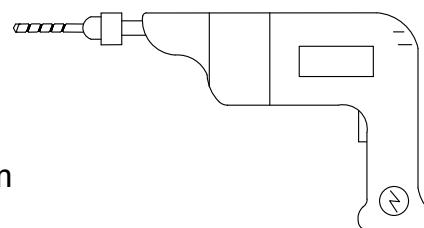

1.

Afmærk på stolpen.
Mark the post.
Am Pfosten markieren.
Marquer sur un poteaux.

2.

5,5 x 25 mm

Forbores med 4,0 mm bor
Predrilled with 4,0 mm drill
Mit einen 4,0 mm Bohrer
vorbohren
Avec un foret de 4,0 mm