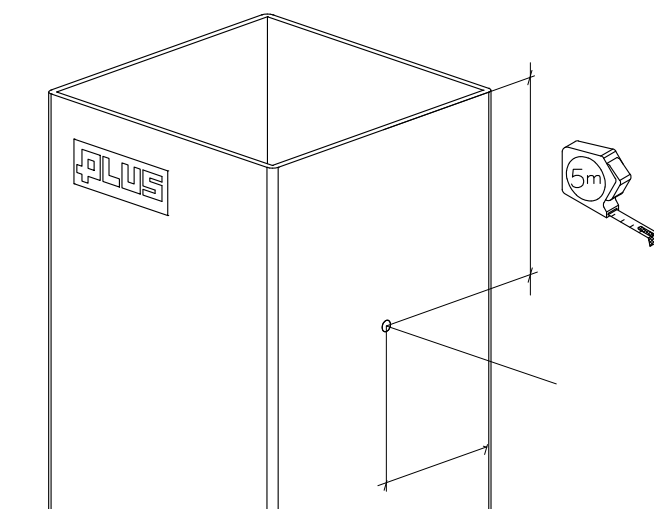

Stålstolper - Stahlpfosten - Steel posts - Poteaux acier

1.