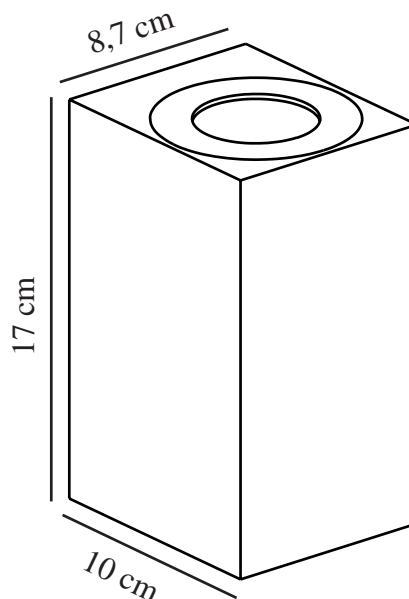

CANTO MAXI KUBI 2 | VEGGLAMPE | SEASIDE

nordlux®

SORT

49731203

Spenning (V): 220-240 Volt
IP-grad: IP44
Maksimal lysstyrke (W): 2X28W
Klasse (Klasse 1, Klasse 2, Klasse 3): Klasse 1
Pæresokkel: GU10
Parallellkobling: True

Farge: Seaside sort
Høyde (cm): 17.2
Bredde (cm): 8.7
Projeksjon (cm): 10
Monteres direkte i isolasjonen:
False

TUN: 2358597
Artikkelnummer: 49731203
Stk. per master box: 3
Høyde på salgseske (cm): 17.8
Bredde på salgseske (cm): 10.6
Dybde på salgseske (cm): 9.3
Volum i salgseske m³ : 0.0018
Produktets nettovekt (kg): 0.585

Primært materiale: Aluminium
Sekundært materiale: Glas
Farge på glasset: Klar
Egnet for bruk i kystnære områder: True

EAN: 5704924017193

- Både up- og downlight • Innebygd parallellkobling
- Slitesterkt materiale velegnet for tøft vær • 10 års garanti mot forringelse av overflate

Canto Maxi Kubi 2 gir en helt unik lysopplevelse hvor lyset strømmer både oppover og nedover. Den kubiske utformingen utstråler nordisk minimalisme og gjør lampen både dekorativ og skulpturell. Canto Kubi Maxi kan parallellkobles til flere lamper, noe som gjør lampen svært funksjonell. Designet av danske Bønnelycke MDD.