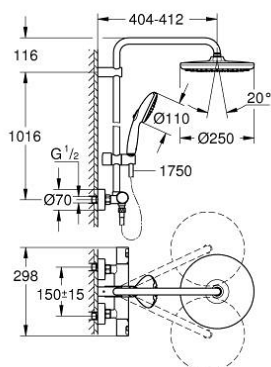

26 677 243 1 VITALIO START SYSTEM 250 BRUSESYSTEM MED TERMOSTAT TIL VÆGMONTERING

PRODUKTBESKRIVELSE (1/2)

- Farve: matte black
- bestående af:
 - vandret svingbar 390 mm brusearm
 - termostat med Aquadimmer-funktion
 - muliggør skift mellem:
 - head shower Vitalio Start 250
 - stråletype:
 - Rain
 - Hovedbruser med sort plade
 - med kugleled
 - Kugleled $\pm 10^\circ$
 - hand shower Vitalio Start 110 (27 946)
- 2 stråletyper:
 - Rain, Jet
- maksimal vandflow (ved 3 bar): 7,4 l/min
- glideelementets højde er justerbart
- shower hose VitalioFlex Trend 1750 mm 1/2" x 1/2" (28 742)
- GROHE TurboStat kompakt termostatelement
- GROHE Water Saving - reducerer vandforbruget og giver en perfekt gennemstrømning
- med GROHE SafeStop ved 38° C
- GROHE SafeStop Plus valgfri temperaturbegrænser på 43°C inkluderet
- GROHE SmartSwitch - drej knappen for at skifte til din foretrukne spray type
- GROHE DreamSpray perfekt spraymønster
- Slidestærk overfalde
- SpeedClean antikalksystem
- Indvendig vandføring for længere levetid
- ShockProof silikonerer modvirker skader ved tab/fald af bruser
- TwistStop for at undgå snoede bruseslanger
- kan anvendes til gennemstrømsvarmer fra 18 kW/h
- min. gennembløb 7 l/min.
- 5 color packaging

Pure Freude
an Wasser

26 677 243 1 VITALIO START SYSTEM 250 BRUSESYSTEM MED TERMOSTAT TIL VÆGMONTERING

PRODUKTBEKRIVELSE (2/2)

- Consumer edition