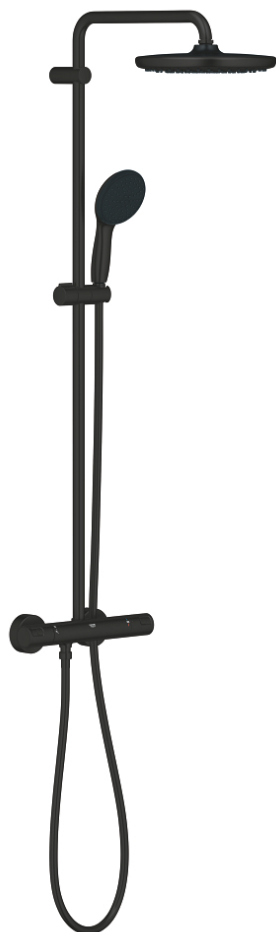

26 677 243 1 VITALIO START SYSTEM 250 BRUSESYSTEM MED TERMOSTAT TIL VÆGMONTERING

PRODUKTBESKRIVELSE (1/2)

- Farve: matte black
- bestående af:
 - vandret svingbar 390 mm brusearm
 - termostat med Aquadimmer-funktion
 - muliggør skift mellem:
 - head shower Vitalio Start 250
 - stråletype:
 - Rain
 - Hovedbruser med sort plade
 - med kugleled
 - Kugleled $\pm 10^\circ$
 - hand shower Vitalio Start 110 (27 946)
- 2 stråletyper:
 - Rain, Jet
- maksimal vandflow (ved 3 bar): 7,4 l/min
- glideelementets højde er justerbart
- shower hose VitalioFlex Trend 1750 mm 1/2" x 1/2" (28 742)
- GROHE TurboStat kompakt termostatelement
- GROHE Water Saving - reducerer vandforbruget og giver en perfekt gennemstrømning
- med GROHE SafeStop ved 38° C
- GROHE SafeStop Plus valgfri temperaturbegrænser på 43°C inkluderet
- GROHE SmartSwitch - drej knappen for at skifte til din foretrukne spray type
- GROHE DreamSpray perfekt spraymønster
- Slidestærk overfalde
- SpeedClean antikalksystem
- Indvendig vandføring for længere levetid
- ShockProof silikonerer modvirker skader ved tab/fald af bruser
- TwistStop for at undgå snoede bruseslanger
- kan anvendes til gennemstrømsvarmer fra 18 kW/h
- min. gennembløb 7 l/min.
- 5 color packaging

Pure Freude
an Wasser

26 677 243 1 VITALIO START SYSTEM 250 BRUSESYSTEM MED TERMOSTAT TIL VÆGMONTERING

PRODUKTBEKRIVELSE (2/2)

- Consumer edition