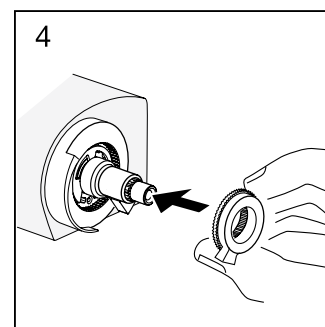

Begränsa temperaturen (Maxvärme)
Limit temperature (Max hot)
Begrænse temperaturen (Max varme)
Begrænse temperaturen (Maks varme)
Kuuman veden rajoittaminen (Kuuman veden rajoittaminen)
Настройка ограничителя температуры (Ограничитель горячей воды)
Temperatuuri piiramine (Reguleerimine maksimum temperatuurile)
Temperatūras ierobežošana (Maksimāli karsts)
Ribota temperatūra (Maksimaliai karšta)
Лімітування температури (Максимально гаряча)
Hraniční teplota (Max horká)
Hraničná teplota (Max horúca)