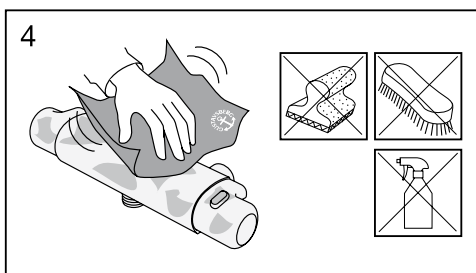

Skötsel
Maintenance
Beskyttelse
Vedlikehold
Hoito-ohje
Уход
Hooldus
Kopšanas informācija
Montavimas
Догляд
Рече о батеріі
Starostlivost o batériu