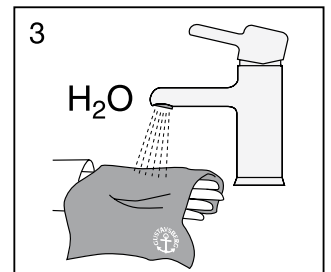

Skötsel
Maintenance
Beskyttelse
Vedlikehold
Hoito-ohje
Уход
Hooldus
Kopšanas informācija
Montavimas
Догляд
Рече о батеріі
Starostlivost o batériu