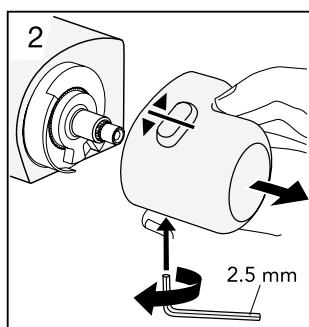

Begränsa temperaturen (Maxvärme)
Limit temperature (Max hot)
Begrænse temperaturen (Max varme)
Begrænse temperaturen (Maks varme)
Kuuman veden rajoittaminen (Kuuman veden rajoittaminen)
Настройка ограничителя температуры (Ограничитель горячей воды)
Temperatuuri piiramine (Reguleerimine maksimum temperatuurile)
Temperatūras ierobežošana (Maksimāli karsts)
Ribota temperatūra (Maksimaliai karšta)
Лімітування температури (Максимально гаряча)
Hraniční teplota (Max horká)
Hraničná teplota (Max horúca)