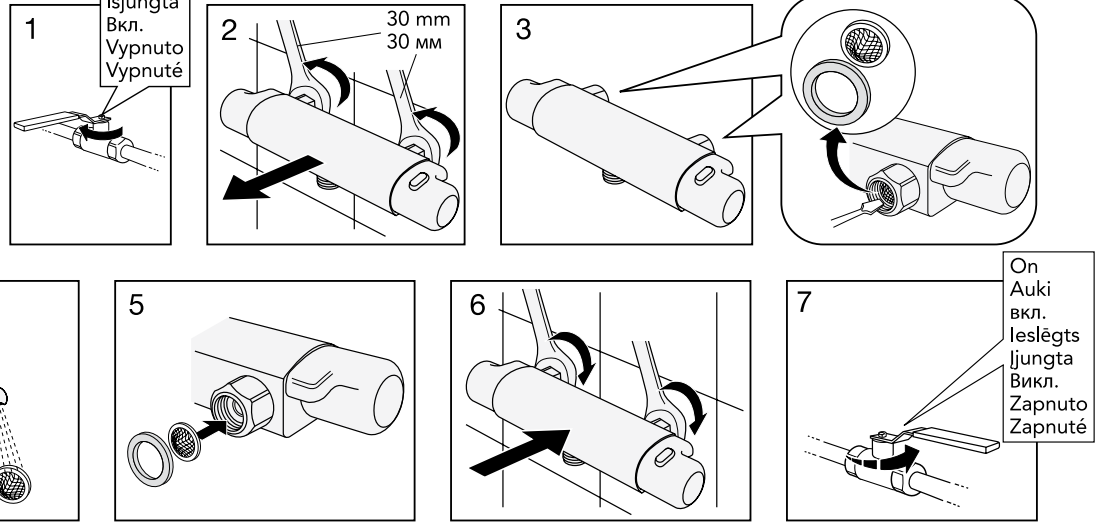

150 c-c

Rengöring filter
Cleaning filter
Rengøringsfilter
Rengjøringsfilter
Sihtien puhdistus
Очистка фильтра
Sõela puhastamine
Attirīšanas filtrs
Valymo filtras
Очистка фільтру
Čistění filtru
Čistenie filtra