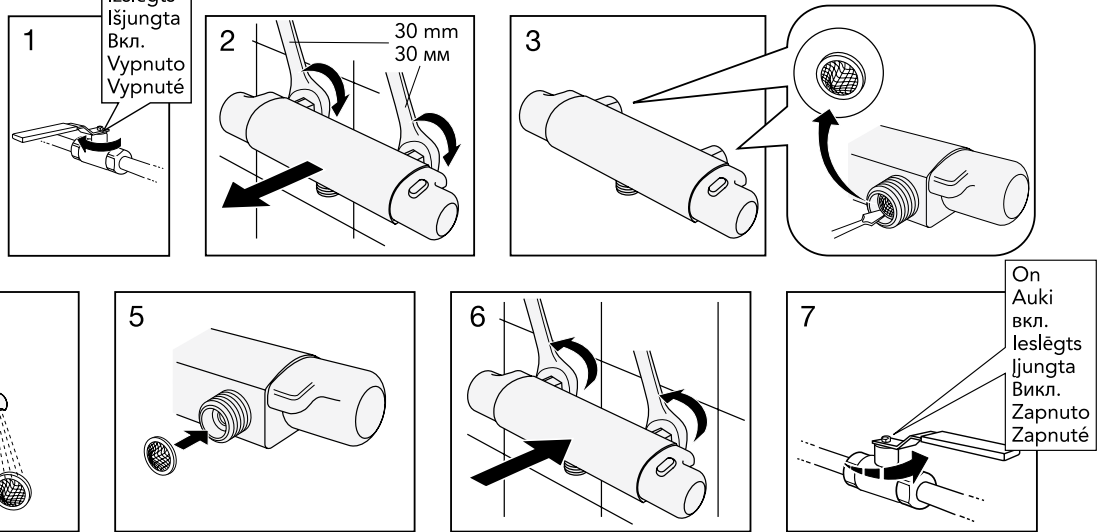

160 c-c

Rengöring filter
Cleaning filter
Rengøringsfilter
Rengjøringsfilter
Sihtien puhdistus
Очистка фильтра
Sõela puhastamine
Attirīšanas filtrs
Valymo filtras
Очистка фільтру
Čistění filtru
Čistenie filtra