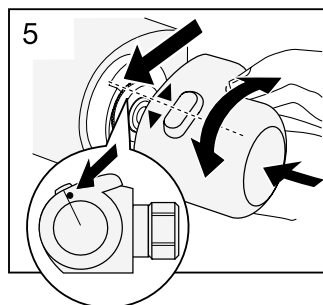

Justera temperaturen
Temp adjustment
Justere temperaturen
Justere temperaturen
Säädä lämpötilarajoinin
Настройка ограничителя температуры
Temperatuuri reguleerimine
Temperatūras regulēšana
Temperatūros reguliuotojas
Налаштування температури
Nastavení teploty
Nastavenie teploty