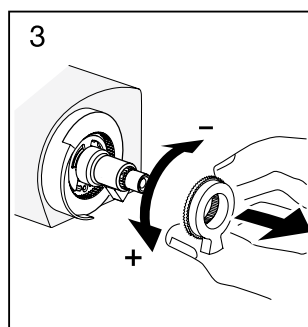

Begränsa temperaturen (Maxvärme)
Limit temperature (Max hot)
Begrænse temperaturen (Max varme)
Begrænse temperaturen (Maks varme)
Kuuman veden rajoittaminen (Kuuman veden rajoittaminen)
Настройка ограничителя температуры (Ограничитель горячей воды)
Temperatuuri piiramine (Reguleerimine maksimum temperatuurile)
Temperatūras ierobežošana (Maksimāli karsts)
Ribota temperatūra (Maksimaliai karšta)
Лімітування температури (Максимально гаряча)
Hraniční teplota (Max horká)
Hraničná teplota (Max horúca)