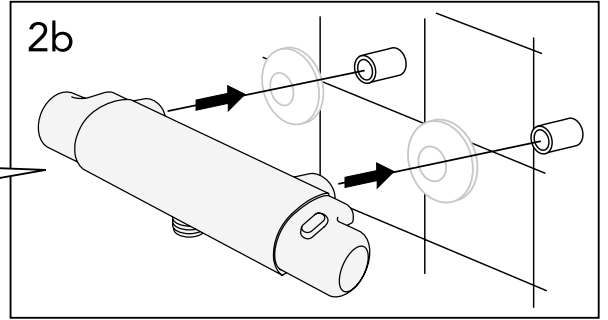

1 Max. Maks. Maksimi макс. Maksimum Maksimāla Maksimumas максимум

1000 kPa (10 bar)

Max. 80°C
Maks. 80°C
Maksimi. 80°C
макс. 80°C
Maksimum. 80°C
Maksimāla. 80°C
Maksimumas. 80°C
максимум. 80°C

10°C