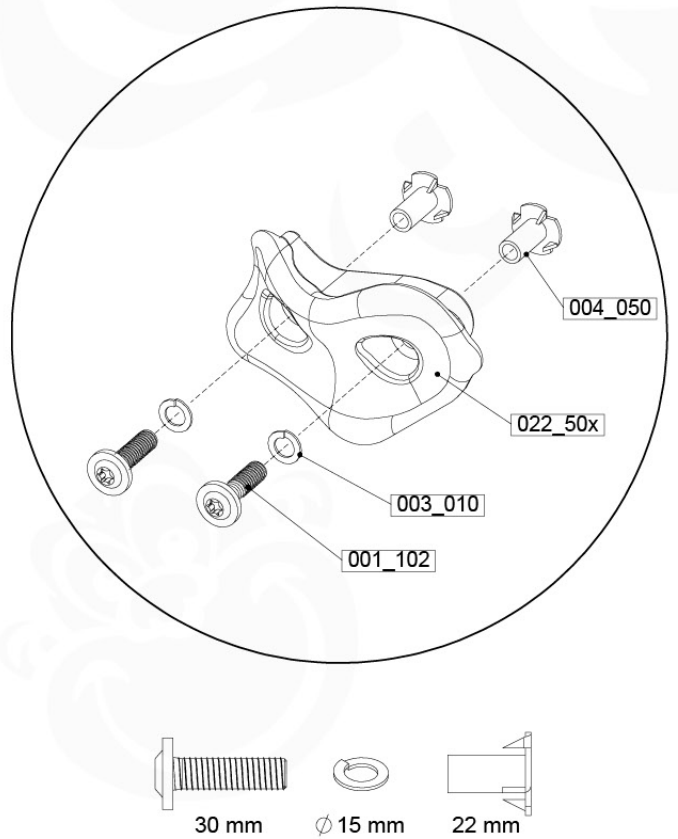

Rockwall 80 - P02 - 29-9-2021 - v4

11-1

min. 2,6 cm
max. 8,8 cm

Rockwall 80 - P03 - 29-9-2021 - v4

11-2

11-3

12-2

12-3

12-4

13-Picnic Table

PC01

(194_117)

	PartNo	PartName	QTY.
Hardware Pack 100_615	002_220	Gap Point Screw T25 - 5x45	20
	002_223	Gap Point Screw T25 - 5x80	8
Wood	C62	Beam 620 mm	2
	D60	Board 600 mm	4
	D74	Board 740 mm	1