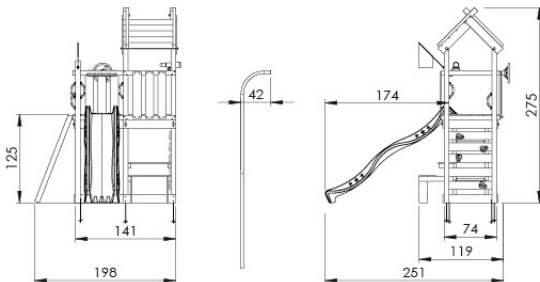

Assembly

Instructions

Jungle Teepee

803_208

Jungle Gym

BACKYARD PLAYGROUNDS

since 1988

EN. Warnings. Only for domestic use. Maximum number of users is 6. **DE.** Achtung. Nur für den Hausgebrauch. Maximale Benutzerzahl: 6. **FR.** Attention. Réserve à un usage familial. Le nombre maximal d'utilisateurs est de 6. **NL.** Waarschuwingen. Uitsluitend voor huishoudelijk gebruik. Het maximale aantal gebruikers is 6. **BG.** Внимание. За употреба само в домашни условия. Максималният брой потребители е 6. **CS.** Varování. Jen pro domácí použití. Maximální počet uživatelů je 6. **DA.** Advarsel. Kun til privat brug. Maksimum antal brugere er 6. **EL.** Προειδοποίηση. Μόνο για οικιακή χρήση. Μέγιστος αριθμός χρηστών 6. **ES.** Advertencias. Solo para uso doméstico. Número máximo de usuarios: 6. **ET.** Hoiatused. Ainult koduseks kasutamiseks. Maksimaalne kasutajate arv on 6. **FI.** Varoitukset. Ainoastaan kotikäyttöön. Käyttäjää yhteensä enintään 6. **HR.** Upozorenja. Samo za kućansku uporabu. Maksimalan broj korisnika je 6. **HU.** Figyelmeztetések. Csak otthoni használatra! A használók max. száma: 6. **IS.** Varnaðarorð. Engöngu fyrir einkanothun í heimahúsum og á einkalóðum. Hámarksfjöldi notenda er 6. **IT.** Avvertenze. Solo per uso domestico. Massimo numero di utenti è 6. **LT.** Įspėjimai. Tik buitnam naudojimui. Maksimalus naudotojų skaičius 6. **LV.** Brīdinājumi. Izmantoj tikai mājās. Maksimālais lietotāju skaits ir 6. **NO.** Advarsel. Kun for privat bruk. Maksimalt antall brukere er 6. **PL.** Ostrzeżenia. Wyłącznie do użytku domowego. Maksymalna liczba użytkowników to 6. **PT.** Avisos. Apenas para uso doméstico. O número máximo de utilizadores é 6. **RO.** Avertismente. Numai pentru uz domestic. Numărul maxim de utilizatori este 6. **RU.** Предостережения. Только для домашнего использования. Максимальное количество пользователей - 6. **SK.** Upozornenia. Iba na domáce použitie. Maximálne množstvo osôb je 6. **SL.** Opozorila. Samo za domačo uporabo. Maksimalno število uporabnikov je 6. **SR.** Upozorenja. Samo za kućnu upotrebu. Maksimalan broj korisnika je 6. **SV.** Varningar. Endast för hemmabruk. Det maximala antalet användare är 6. **TR.** Uyarılar. Sadece ev kullanımı için. Maksimum kullanıcı sayısı 6.