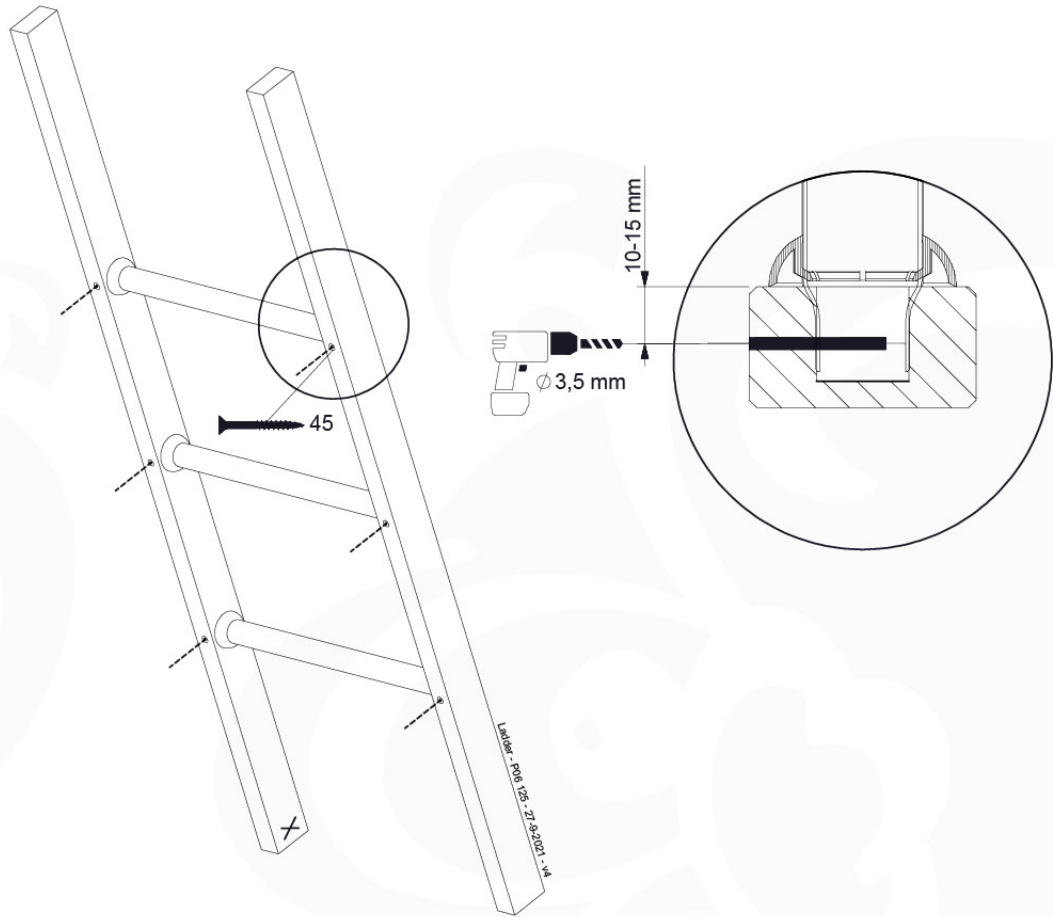

Rockwall 80 - P02 - 29-9-2021 - v4

11-1

min. 2,6 cm
max. 8,8 cm

Rockwall 80 - P03 - 29-9-2021 - v4

11-2

11-3

12-2

12-3

12-4

13-Picnic Table

PC01

(194_117)

	PartNo	PartName	QTY.
Hardware Pack 100_615	002_220	Gap Point Screw T25 - 5x45	20
	002_223	Gap Point Screw T25 - 5x80	8
Wood	C62	Beam 620 mm	2
	D60	Board 600 mm	4
	D74	Board 740 mm	1