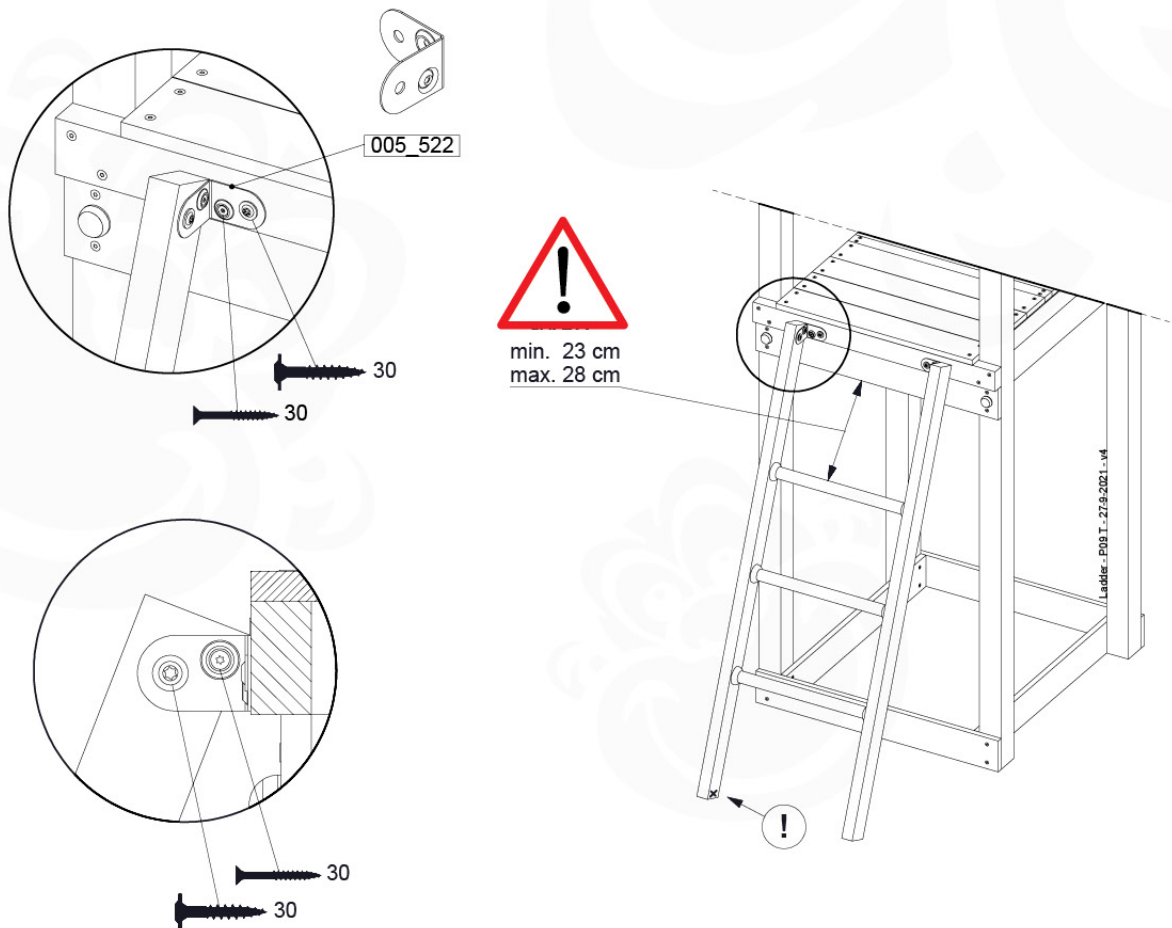

Rockwall 80 - P02 - 29-9-2021 - v4

11-1

min. 2,6 cm
max. 8,8 cm

Rockwall 80 - P03 - 29-9-2021 - v4

11-2

11-3

12-2

12-3

12-4

13-Picnic Table

PC01

(194_117)

	PartNo	PartName	QTY.
Hardware Pack 100_615	002_220	Gap Point Screw T25 - 5x45	20
	002_223	Gap Point Screw T25 - 5x80	8
Wood	C62	Beam 620 mm	2
	D60	Board 600 mm	4
	D74	Board 740 mm	1