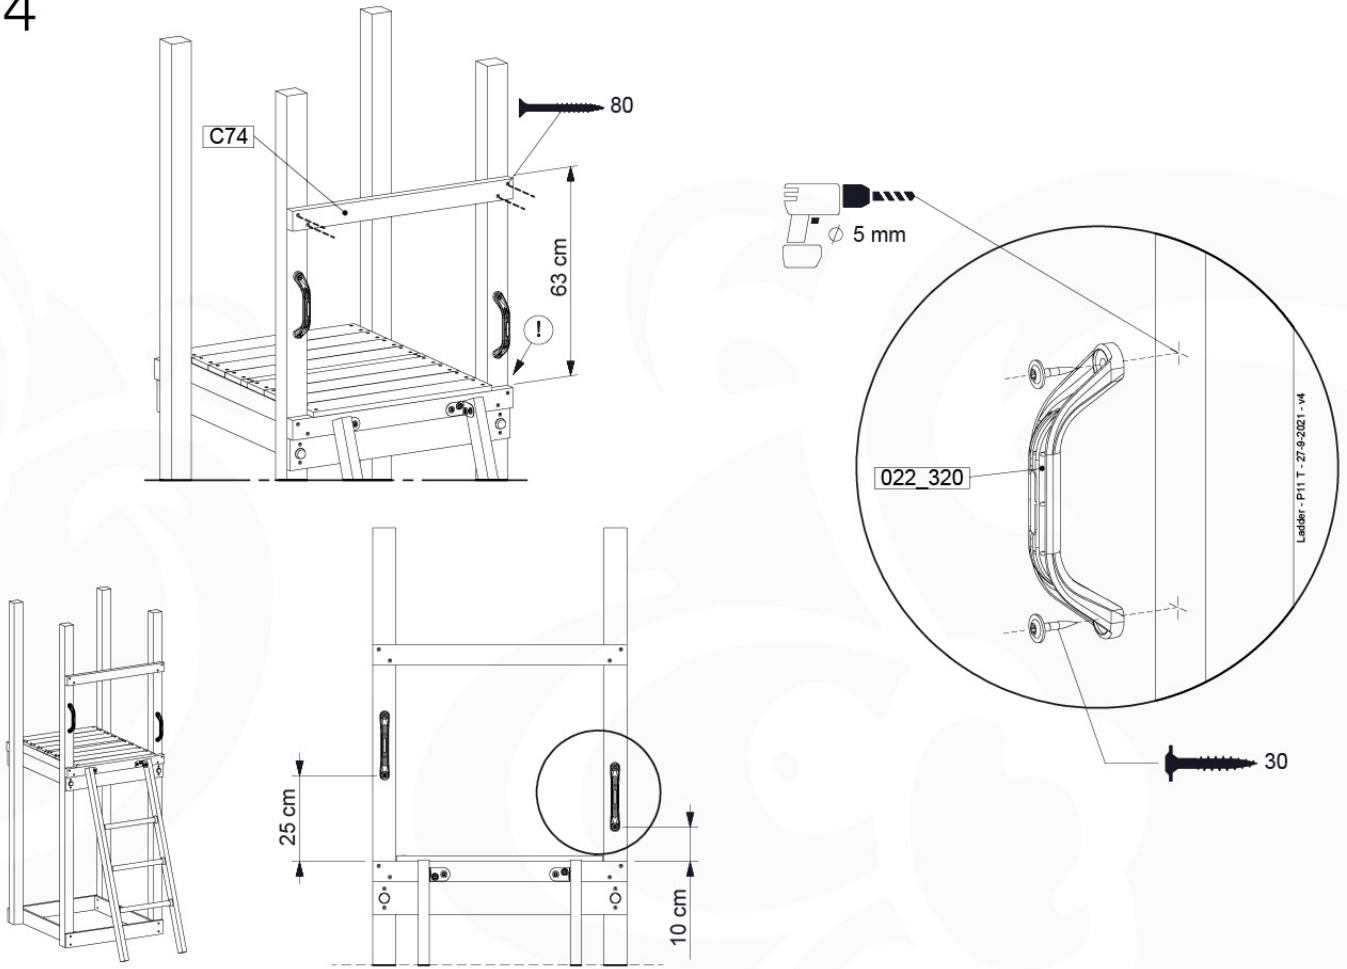

Rockwall 80 - P02 - 29-9-2021 - v4

11-1

min. 2,6 cm
max. 8,8 cm

Rockwall 80 - P03 - 29-9-2021 - v4

11-2

11-3

12-2

12-3

12-4

13-Picnic Table

PC01

(194_117)

	PartNo	PartName	QTY.
Hardware Pack 100_615	002_220	Gap Point Screw T25 - 5x45	20
	002_223	Gap Point Screw T25 - 5x80	8
Wood	C62	Beam 620 mm	2
	D60	Board 600 mm	4
	D74	Board 740 mm	1