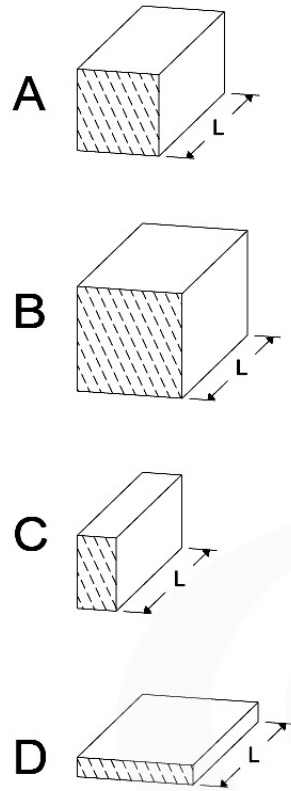

01 What's in the Delivery?

403_208 + 324_xxx/201_275

<p>1x 040_805 1x 040_078</p>	<p>1x 022_300</p>	<p>1x 120_024</p>	<p>4x 007_001</p>	<p>3x 120_102 6x 022_320 12x 001_104</p>
<p>4x 022_5xx</p>	<p>1x 122_302 1x 022_800</p>	<p>3x 005_03x 6x 022_835</p>	<p>1x 123_200</p>	<p>1x 100_605 100_608 100_617 100_615 100_903 100_904 2x 100_600 3x 100_601</p>
<p>1x 104_107</p>	<p>2x 005_522</p>	<p>1x 022_910</p>	<p>1x 103_901</p>	<p>1x 201_275 1x 324_x00</p> <p>FMP / Slide</p>

03 Hardware

Total HWP 100_xxx Jungle Teepee

20210930

001_102	10x		M8 x 30mm	000_101	10x		ø2 x 20mm
001_417	2x		ø8 x 80mm	003_010	10x		M8x14.2mm
001_411	6x		ø8 x 60mm	004_050	10x		M8 x 22mm
001_406	13x		ø8 x 45mm	120_005	14x		M8
001_404	4x		ø8 x 30mm				
002_223	70x		ø5 x 80mm				
002_220	324x		ø5 x 45mm				
002_219	6x		ø5 x 30mm				
002_308	2x		ø5.0 x 20mm				
002_041	3x		ø4.5 x 20mm				
002_042	4x		ø3.5 x 13mm				

02 Timber

603_208 Jungle Teepee

	L	
A220 A200	219cm - 220cm 199cm - 200cm	4 x 2 x
-	-	-
C130 C74 C62	129cm - 130cm 73cm - 74cm 61cm - 62cm	2 x 17 x 2 x
D74 D65 D60 D56	73cm - 74cm 64cm - 65cm 59cm - 60cm 53cm - 56cm	34 x 14 x 23 x 2 x