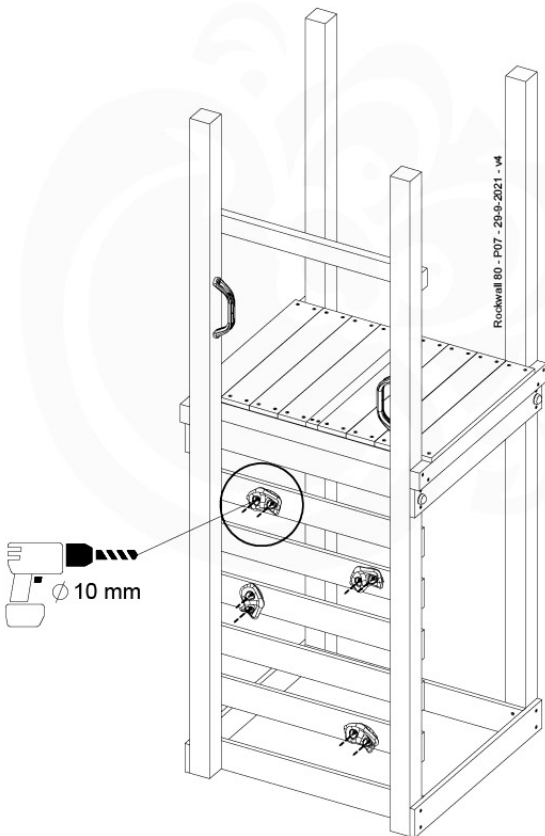

Rockwall 80 - P02 - 29-9-2021 - v4

11-1

min. 2,6 cm
max. 8,8 cm

Rockwall 80 - P03 - 29-9-2021 - v4

11-2

11-3

12-2

12-3

12-4

13-Picnic Table

PC01

(194_117)

	PartNo	PartName	QTY.
Hardware Pack 100_615	002_220	Gap Point Screw T25 - 5x45	20
	002_223	Gap Point Screw T25 - 5x80	8
Wood	C62	Beam 620 mm	2
	D60	Board 600 mm	4
	D74	Board 740 mm	1