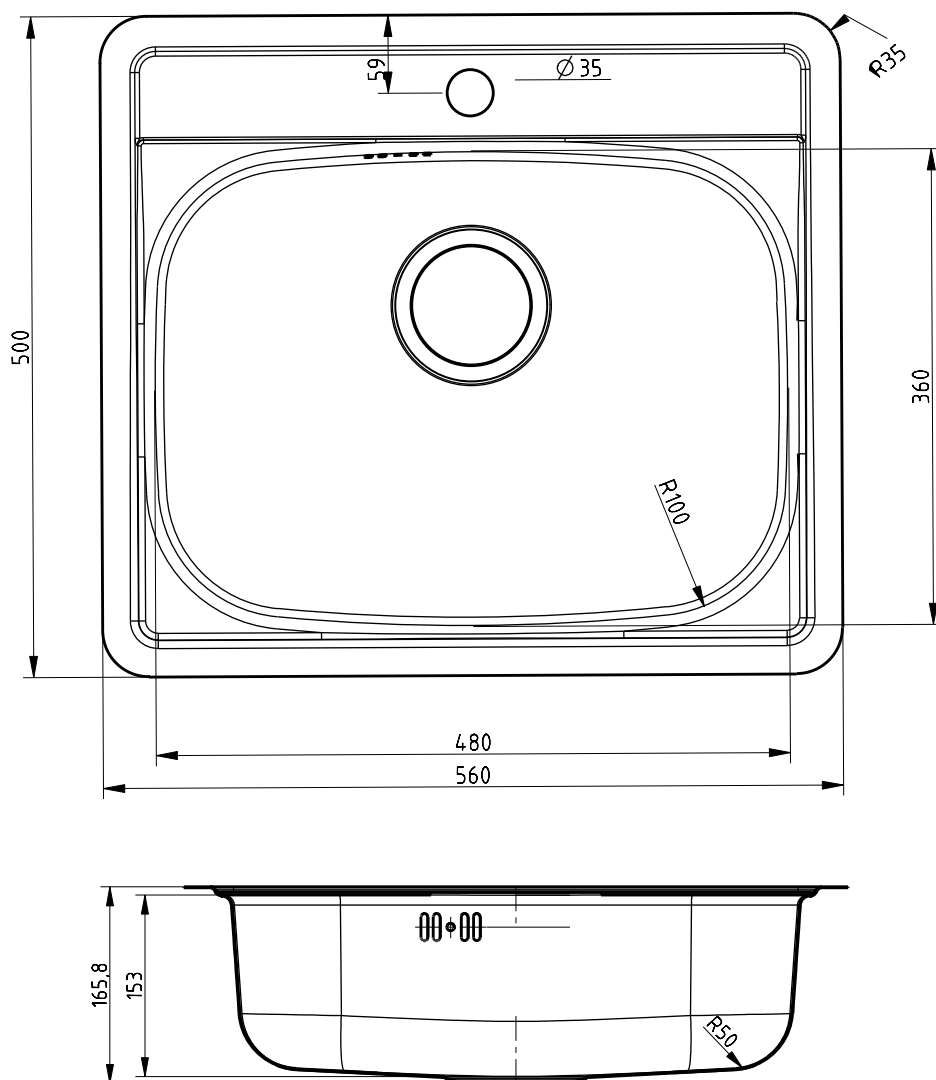

# Flow FL31 køkkenvask

Varenr.: 90110315

Materiale:	Rustfrit stål
Overflade:	Poleret
Godstykkelse:	0,6 mm
Monteringsmulighed:	Nedfældning
Min. skabsbredde:	600 mm
Hanehul:	Ja
Overløb:	Ja
Bundventil medfølger:	Ja

flow

flow