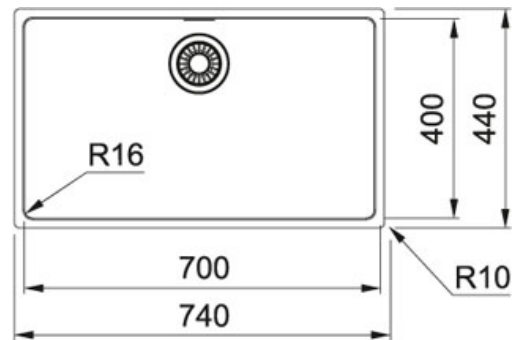

Maris Rostfritt stål | 127.0526.670

FAMILJ : **Diskbänkar** | SERIE : **Maris** | FÄRG/MATERIAL : **Rostfritt stål** | MODELL : **MRX 210-70** | INSTALLATIONSTYP : **Slimtop / Flushmount** | INSTALLATIONSTYP : **Undermontage**

TEKNISKA DATA

Längd	740,00 mm
Bredd	440,00 mm
Längd stora lådan	700,00 mm
Bredd stora lådan	400,00 mm
Djup stora lådan	180,00 mm
Skåpsstorlek	800,00 mm
Avloppshål (diam)	3 1/2" Semi Integrated Waste Hole