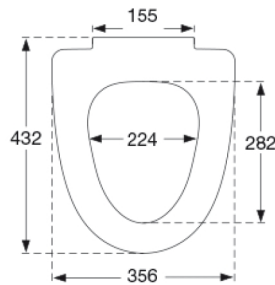

Beskrivning

PRESSALIT toalettsits med lock, model "Pressalit Sign / Spira", art. nr. S1182 af gennemfarvet hærdeplast med indbygget soft close funktion, inkl. BS43 fast beslag till lift-off i rustfrit stål.

- afmontering af sæde/låg letter rengøringen
- centerafstand 155 mm
- belastning - ringsæde 180 kg
- 10 års garanti