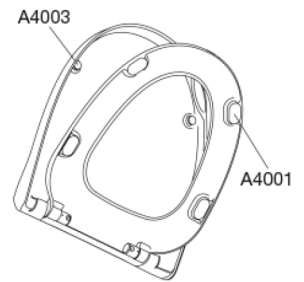

PRESSALIT®

Pressalit Sign / Spira S1182 Toalettsits med soft close og lift-off, inkl. beslag i rostfritt stål

Funktioner

Lift-off, Soft close

Varunummer

S1182000-BS43999
EAN:5708590382425
DB: 2315974

Pressalit Sign/Spira S1182 har en vacker och elegant design som passar alla badrum. Toalettsitsen är särskilt utformad för att passa ihop med Ifö Sign och Spira toalettskålar och har både soft close för en tyst, mjuk stängning och lift-off-funktion som gör rengöringen mycket enklare. Toalettsitsens integrerade lilla handtag gör att du enkelt kan öppna sitsen och locket med bara ett finger.

Färg

Vit

Beskrivning

PRESSALIT toalettsits med lock, model "Pressalit Sign / Spira", art. nr. S1182 af gennemfarvet hærdeplast med indbygget soft close funktion, inkl. BS43 fast beslag till lift-off i rustfrit stål.

- afmontering af sæde/låg letter rengøringen
- centerafstand 155 mm
- belastning - ringsæde 180 kg
- 10 års garanti

Design type

Wrap-over