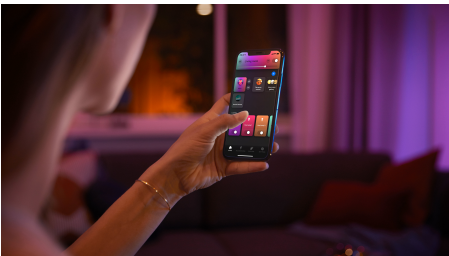

Betjen op til 10 lyskilder med Bluetooth appen

Med Hue Bluetooth appen kan du betjene dine intelligente Hue lyskilder i ét enkelt rum i dit hjem. Tilføj op til 10 intelligente lyskilder, og betjen dem alle med et enkelt tryk på din smartphone.