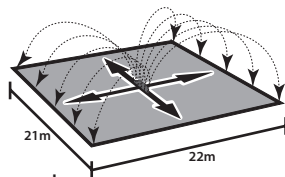

NEPTUN®

VATTENSPRIDARE

Artikelnr: 6309879A

Spridningsyta m²:

Upp till 460 m²

Räckvidd:

22 x 21 m

Egenskaper:

Justerbar och oscillerande