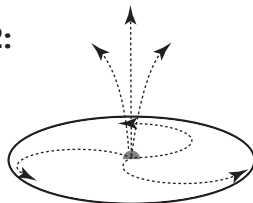

NEPTUN®

VATTENSPRIDARE

Artikelnr: 6309791A

Spridningsyta m2:

Upp till 80 m2

Räckvidd:

10 m Ø

Egenskaper:

Roterande

10 M Ø