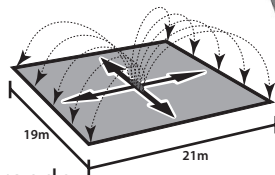

NEPTUN®

VATTENSPRIDARE

Artikelnr: 6309880A

Spridningsyta m2:

Upp till 390 m2

Räckvidd:

21 x 19 m

Egenskaper:

Justerbar och oscillererande