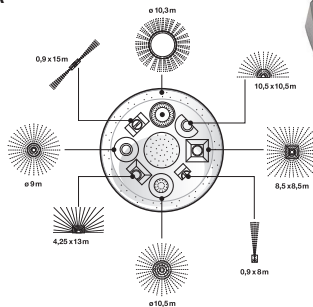

NEPTUN®

VATTENSPRIDARE

Artikelnr: 6309789A

Spridningsyta m²:

110 m²

Räckvidd:

Se bild

Egenskaper:

Åtta mönster