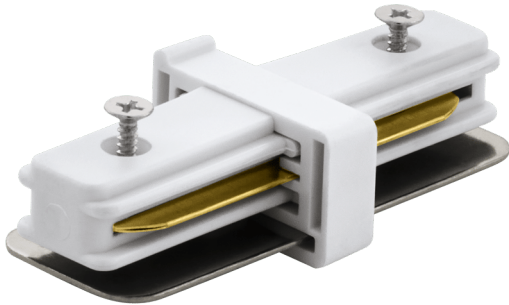

# 99737 TB CONNECTOR

## Generel information

Materialenummer	99737
Type	tilbehør
Produktsegment	Indoor
Tema	sonstige / nicht zuordenbar