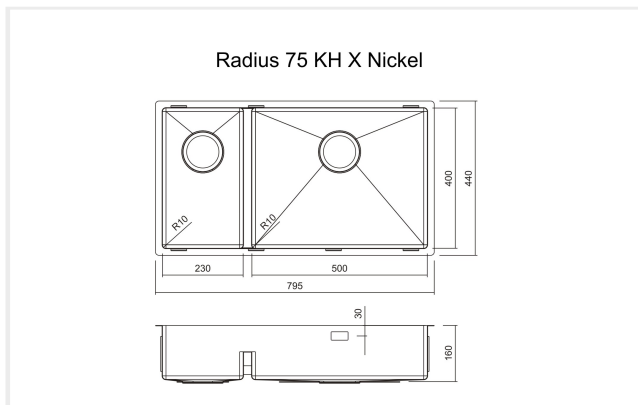

MÅTT:

Yttermått:	795 x 440 mm
Innermått:	755 x 400 mm
Djup:	160 mm
Invändig hörnradie:	10 mm
Materialtjocklek:	1,2 mm