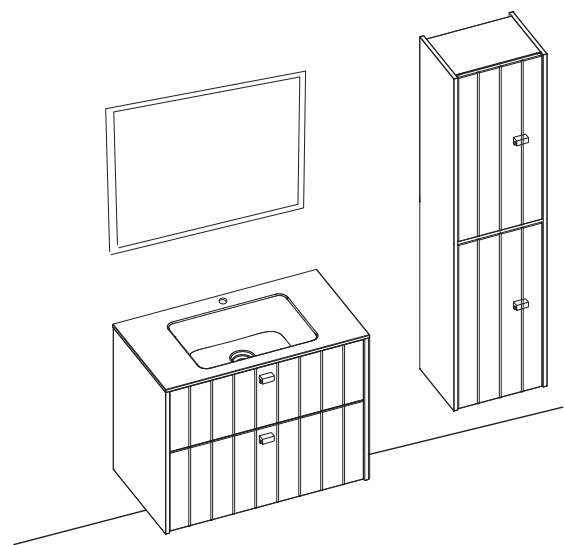

Vemdalen

Swebad Vemdalen utmärker sig med sina dekorativa skåror, stilrena handtag och exklusiva färgkombinationer. Du kan välja mellan tolv olika färger eller kombinera ek med målad yta.

Handfatet är gjort i Solid surface. Du kan beställa Vemdalen i tre olika mått och kombinera möbelen med sidoskåp och ben. Möblerna levereras monterade.

Mått bredd, cm	60, 80, 100
Utförande	Tvättställskåp, sidoskåp
Material	16 mm MDF
Färg	12 valbara färger alt. delat ek+färg
Produktmärkning	CE
Garanti	2 år
Tillval	Toppskiva sidoskåp, skåpsben, handtag