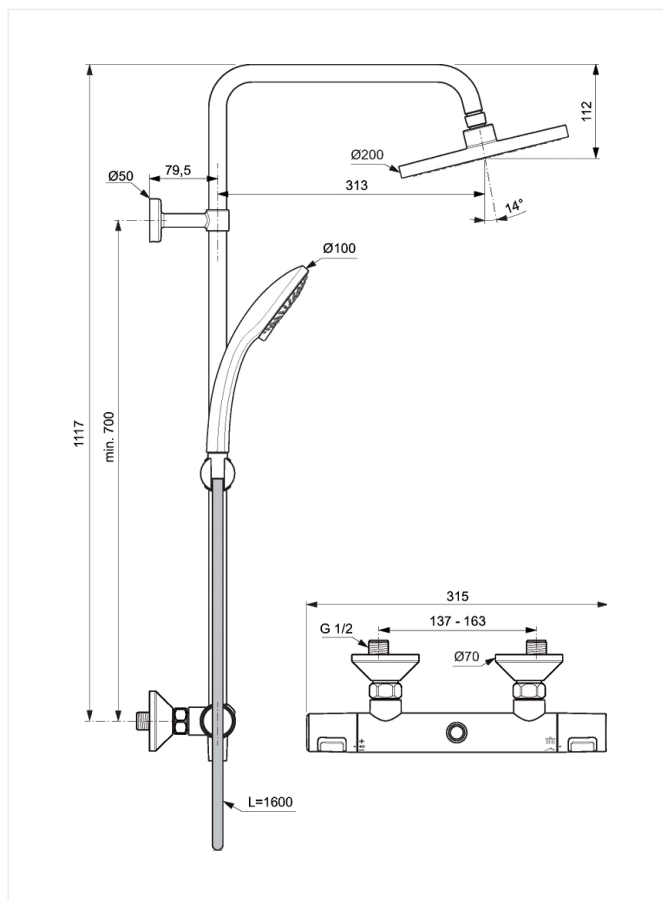

### Brusesystem+brusetermostat

Varenummer: F1769AA

VVS: 722607804

Varianter:

Muligt tilbehør:

Forlængerstykke 150 mm (A861379AA)

Forlængerstykke 300 mm (A861380AA)

- krom
- Ø100 mm håndbruser
- 3 strålefunktioner
- antikalkdyser
- vandbegrænser 8 l/min
- 1600 mm idealflexslange
- Ø200 mm hovedbruser
- justerbar højde af vægbeslag
- justerbar glider
- brusetermostat Ceratherm T25
- med forskruninger og rosetter
- kontraventiler i tilgange

#### Børma Idealrain Brusesystem CT25 – F1769AA/ 722607.804

**Type:** Brusesystem med 200 mm hovedbruser 12 l/min., 100 mm håndbruser med 3 strålefunktioner 8 l/min., termostat med integreret omskifter, med skoldingspærre, keramisk ventiloverdel og med vandsparefunktion til håndbruseren. Begge brusere med antikalkdyser og vandbegrænser. Kontraventiler i tilgange.

**Overflade:** Krom

**Mål:** Bredde: 315 mm, Brusestang 1117 mm, afstand fra armatur til hovedbruser 1005 mm, hovedbruser 200 mm, håndbruser 100 mm, bruseslange 1600 mm.

 <b>P</b>	<b>bar</b>	 0,5	 1 	<b>Q</b> (3 bar)	
				<b>l/min</b>	
 <b>T</b>	<b>°C</b>	 MAX. 80	 65 55 	 <b>8</b>	 <b>12</b>