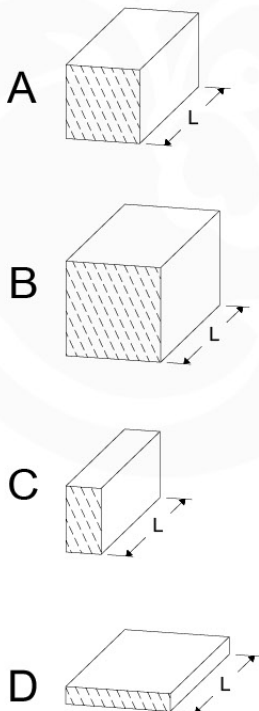

02 Timber

Frames

Modules

Jungle Swing Frame | Swing Module

		L					
		657_101 1-Swing Frame 200	657_102 2-Swing Frame 200	657_151 1-Swing Frame 220	657_152 2-Swing Frame 220	650_178 1-Swing Module	650_179 2-Swing Module
A240 A220	239cm - 240cm 219cm - 220cm	2 x	2 x	2 x	2 x		
B240 B220 B140	239cm - 240cm 219cm - 220cm 139cm - 140cm	1 x	1 x	1 x	1 x	2 x 1 x	3 x
C37	36cm - 37cm	2 x	2 x	2 x	2 x	2 x	2 x
D180 D141	179cm - 180cm 140cm - 141cm	2 x	2 x	2 x	2 x	1 x 1 x	1 x 1 x