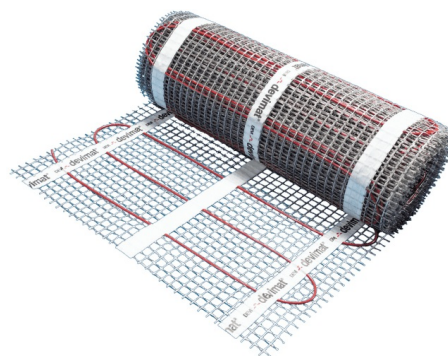

DEVIMAT 100T 150W 1,5M² 0,5X3M 230V

DEVI mat 100T (100W/m²) varmemåtte 3,5 mm, 150W 1,5M² 0,5X3M 230V, selvklæbende til både total- og komfortopvarmning

El nr.: **7235867435**

EAN nr.: **5703466203071**

Type nr.: **140F0416**

Leverandør: **DEVI**

Min. køb: **1**

Pak. st.: **1**

Specifikationer

Anvendelse: Gulvopvarmning

Tilslutningsspænding: 230 V

Tilsluttet last: 150 - 150 W

Effekt: 100 W/m²

Bredde: 500 mm

Egnet som opvarmning for tagflader.: Nej

Egnet som udendørs opvarmning: Nej

Egnet til vådrum: Ja

Længde: 3000 mm

Med gulvtemperaturføler: Ja

Med regulator: Nej

Med rumtermostat: Nej

Med støttemåtte: Ja

Montage af varmeleder: Påklæbet

Overflade: 1.5 m²

Selvklæbende: Ja

Yderligere specifikationer

Fødevarekontaktmateriale: Nej

REACH: Nej

Tekst

DEVI mat 100T (100W/m²) er en tynd varmekabelmåtte, selvklæbende alt-i-en-måtte, med en meget lav indbygningshøjde på kun 3,5 mm, der er perfekt til renovering af eksisterende gulve. Varmemåtten kan anvendes til både total- og komfortopvarmning. DEVI mat er et 360° fuldt afskærmet dobbeltleder varmekabel i særdeles høj kvalitet, med FEP-isolerede ledere og rød PVDF-yderkappe (ikke UV-beständig). Den runde profil og robuste konstruktion sikrer en både hurtig, let og sikker installation. Den kolde tilledning er et installationskabel med massive ledere, der sikrer hurtig installation. En tydeligt synlig samling forhindrer, at man utilsigtet installerer varmekablet i væggen.