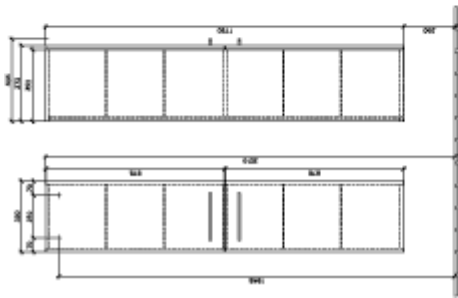

TEKNISKA TECKNINGAR

A89401B1

AVENTO A89400_A89401	 Villeroy & Boch 1748	
		V01 / 20.09.2019

A89401B1