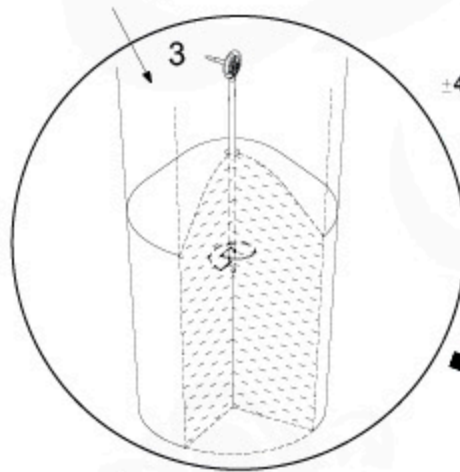

1a

1b

Ladder - 100 - 12-10-2019 - v0.1

1a

2

3-T

! SAFETY
min. 23 cm
max. 28 cm

3-U

min. 23 cm
max. 28 cm
! SAFETY

4

20 Ground Anchors

1

Tower Anchors - 001 - 12.12.2019 - v1

2

Tower Anchors - 002 - 12.12.2019 - v1

CONCRETE
40 L / 80 kg

24h

21 Slide set

1-T

1-U

1

2

22 Accessories

Accessory set - 001 - 21-11-2019 - 1-01