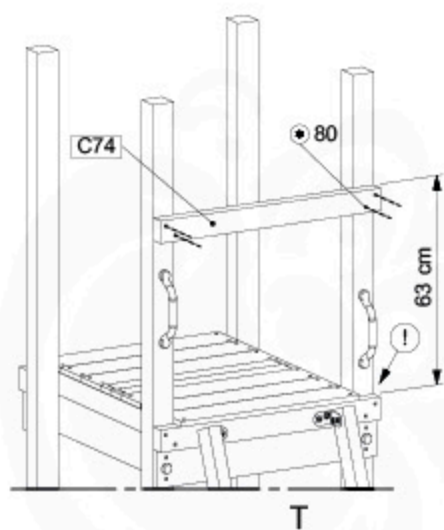

g

145 cm

a =	D74
90 - 99 mm	7 x
100 - 124 mm	6 x
125 - 145 mm	5 x

2

3

10 Clapboard Roof

1

17 Ladder

1a

1b

Ladder - 100 - 12-10-2019 - v0.1

1a

2

3-T

! SAFETY
min. 23 cm
max. 28 cm

3-U

min. 23 cm
max. 28 cm
! SAFETY

4

20 Ground Anchors

1

Tower Anchors - 001 - 12.12.2019 - v1

2

Tower Anchors - 002 - 12.12.2019 - v1

CONCRETE
40 L / 80 kg