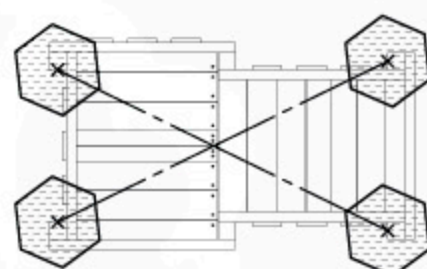

min. 23 cm
max. 28 cm
! SAFETY

4

20 Ground Anchors

1

Tower Anchors - 001 - 12.12.2019 - v1

2

Tower Anchors - 002 - 12.12.2019 - v1

CONCRETE
40 L / 80 kg