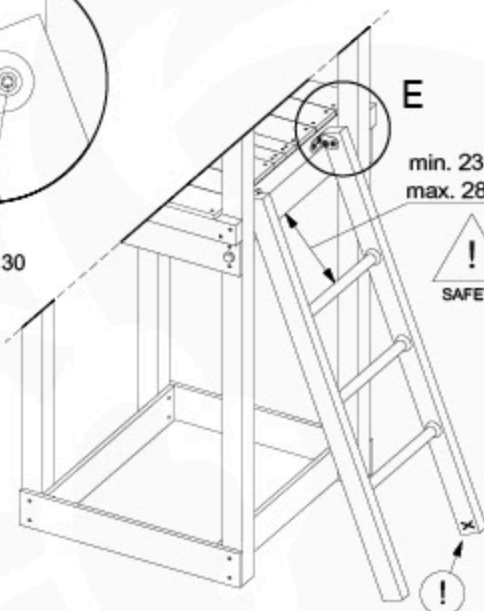

g

145 cm

a =	D74
90 - 99 mm	7 x
100 - 124 mm	6 x
125 - 145 mm	5 x

2

3

10 Clapboard Roof

1

17 Ladder

1a

1b

Ladder - 100 - 12-10-2019 - v0.1

1a

2

3-T

! SAFETY
min. 23 cm
max. 28 cm

3-U

min. 23 cm
max. 28 cm
! SAFETY

4

20 Ground Anchors

1

Tower Anchors - 001 - 12.12.2019 - v1

2

Tower Anchors - 002 - 12.12.2019 - v1

CONCRETE
40 L / 80 kg