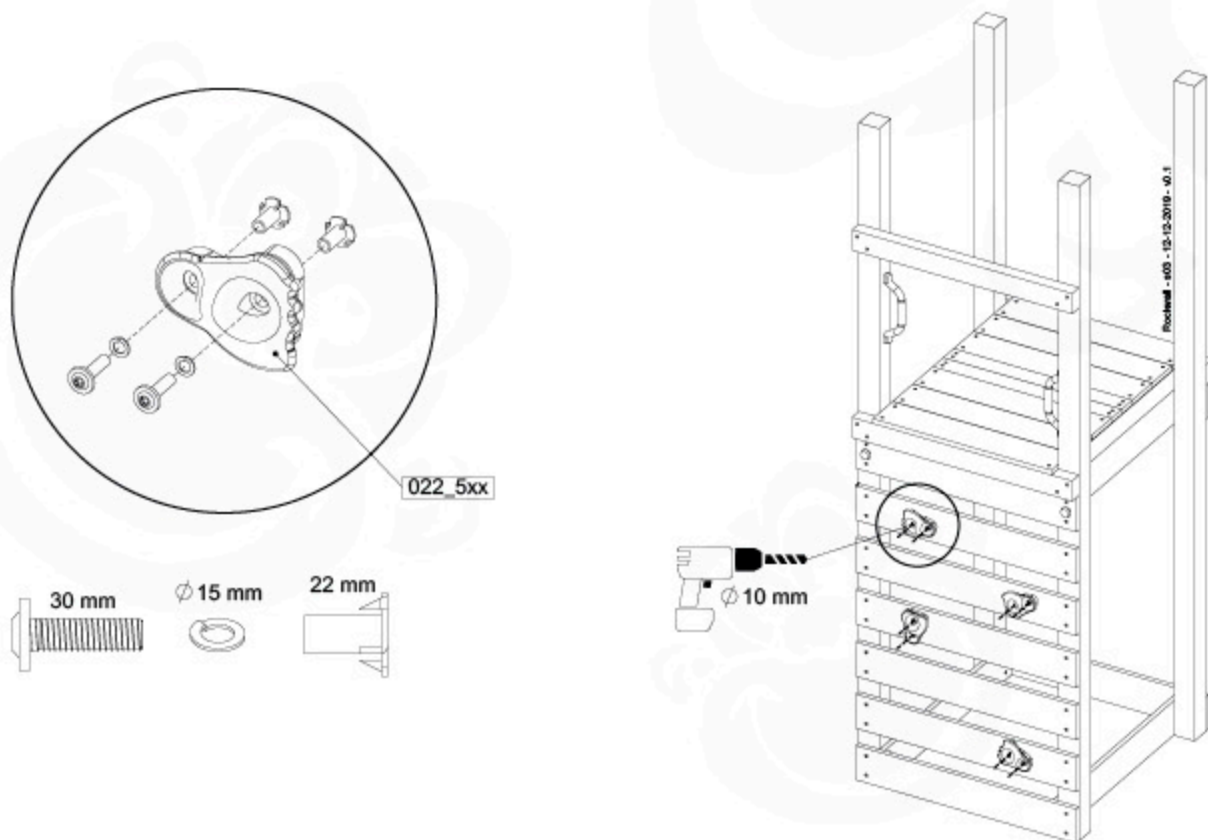

4-7 x D74

1-U

U

< 8,5 cm

45

4-7 x D74

a =	D74
90 - 99 mm	6 x
100 - 124 mm	5 x
125 - 145 mm	4 x

125 cm

g

145 cm

a =	D74
90 - 99 mm	7 x
100 - 124 mm	6 x
125 - 145 mm	5 x

2

3

10 Clapboard Roof

1

17 Ladder