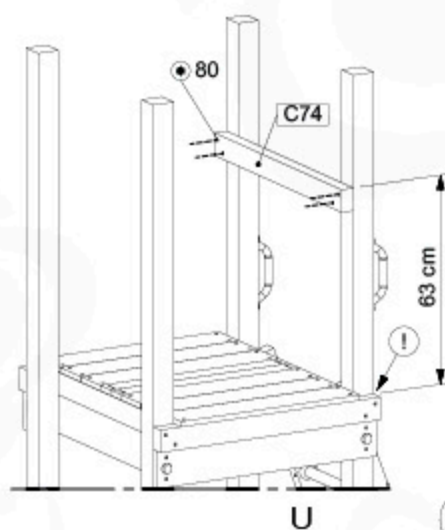

4-7 x D74

1-U

U

< 8,5 cm

45

4-7 x D74

a =	D74
90 - 99 mm	6 x
100 - 124 mm	5 x
125 - 145 mm	4 x

125 cm

g

145 cm

a =	D74
90 - 99 mm	7 x
100 - 124 mm	6 x
125 - 145 mm	5 x

2

3

10 Clapboard Roof

1

17 Ladder

1a

1b

Ladder - 100 - 12-10-2019 - v0.1

1a

2

3-T

! SAFETY
min. 23 cm
max. 28 cm

3-U

min. 23 cm
max. 28 cm
! SAFETY

4

20 Ground Anchors

1

Tower Anchors - 001 - 12.12.2019 - v1

2

Tower Anchors - 002 - 12.12.2019 - v1

CONCRETE
40 L / 80 kg