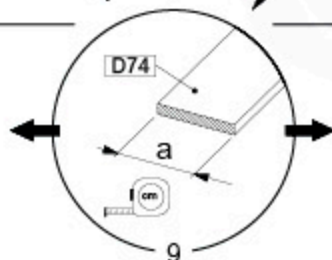

8

www.junglegym.com - © 2020 Jungle Gym B.V.

06 Rockwall

1-T

1-U

1-T

T

< 8,5 cm

4-7 x D74

1-U

U

< 8,5 cm

45

4-7 x D74

a =	D74
90 - 99 mm	6 x
100 - 124 mm	5 x
125 - 145 mm	4 x

125 cm

g

145 cm

a =	D74
90 - 99 mm	7 x
100 - 124 mm	6 x
125 - 145 mm	5 x

2

3

10 Clapboard Roof

1

17 Ladder