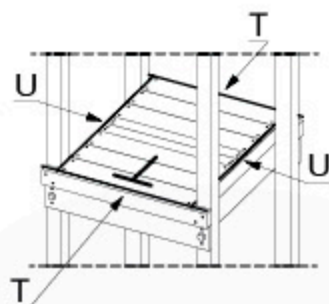

21 Slide set