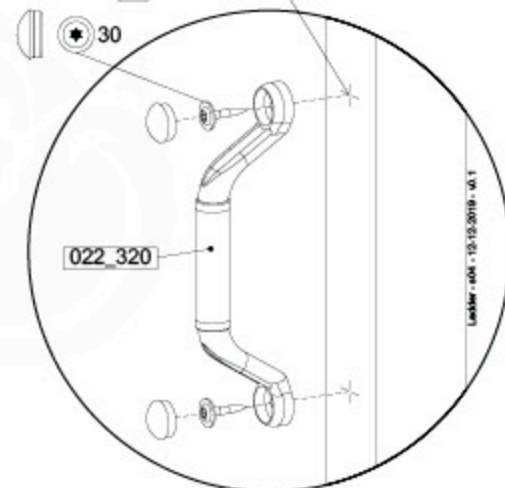

4-7 x D74

1-U

U

< 8,5 cm

45

4-7 x D74

a =	D74
90 - 99 mm	6 x
100 - 124 mm	5 x
125 - 145 mm	4 x

125 cm

1a

1b

Ladder - 100 - 12-10-2019 - v0.1

1a

2

3-T

! SAFETY
min. 23 cm
max. 28 cm

3-U

min. 23 cm
max. 28 cm
! SAFETY

4

20 Ground Anchors

1

Tower Anchors - 001 - 12.12.2019 - v1

2

Tower Anchors - 002 - 12.12.2019 - v1

CONCRETE
40 L / 80 kg