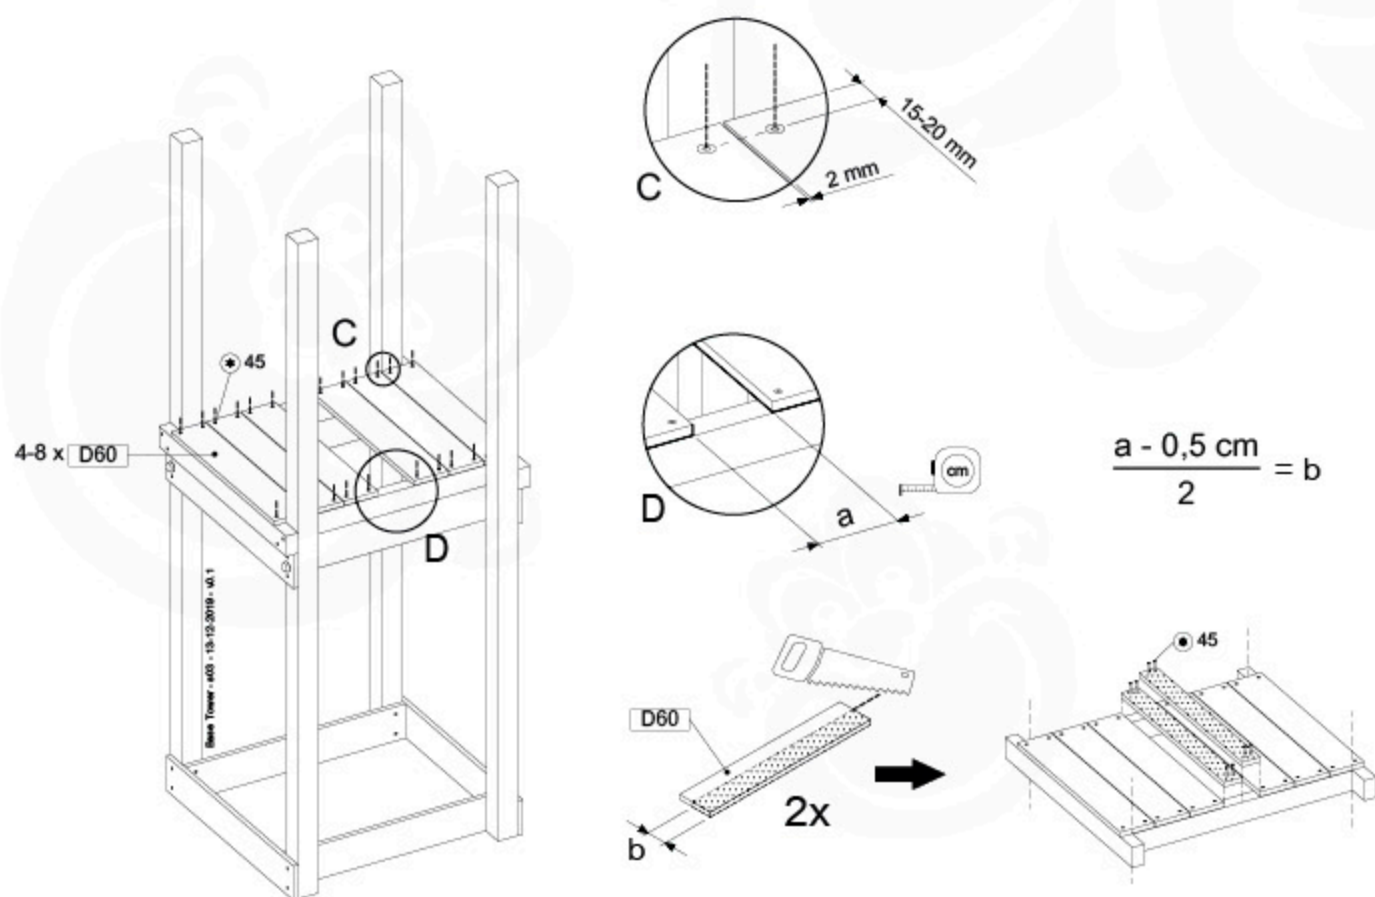

05 Balustrade

1-T

1-U

Bestnr. 400 - 12.12.2019 - v0.1

1-T

SAFETY

min. 30mm
max. 85mm = x

min. 30mm
max. 65mm