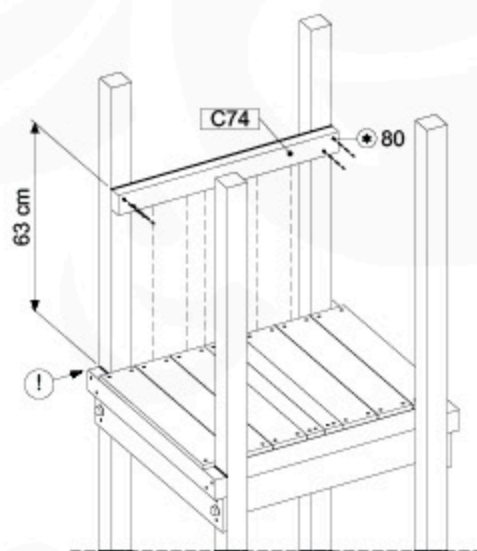

y > 65mm?

4 x D65

3 x D65

45

45

20191122 - 040_072_2211_AS_Jungle_Cocoon_v2

1-U

SAFETY

min. 30mm
max. 85mm = x

min. 30mm
max. 85mm

y > 85mm?

4 x D65

3 x D65

45

45

Bestnr. 401TU - 12.12.2019 - v0.1