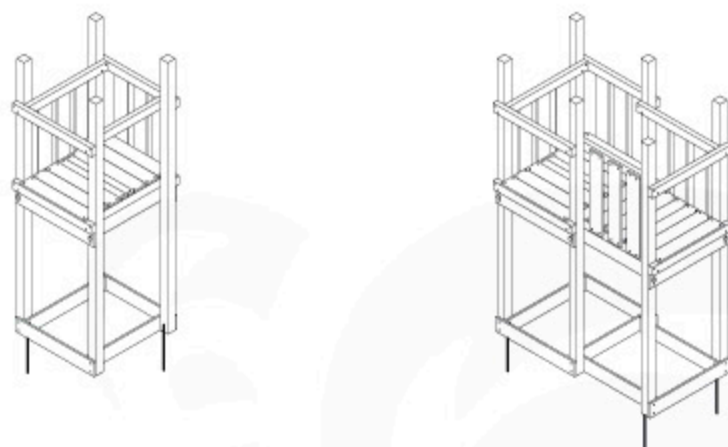

min. 23 cm
max. 28 cm
! SAFETY

4

20 Ground Anchors

1

Tower Anchors - 001 - 12.12.2019 - v1

2

Tower Anchors - 002 - 12.12.2019 - v1

CONCRETE
40 L / 80 kg