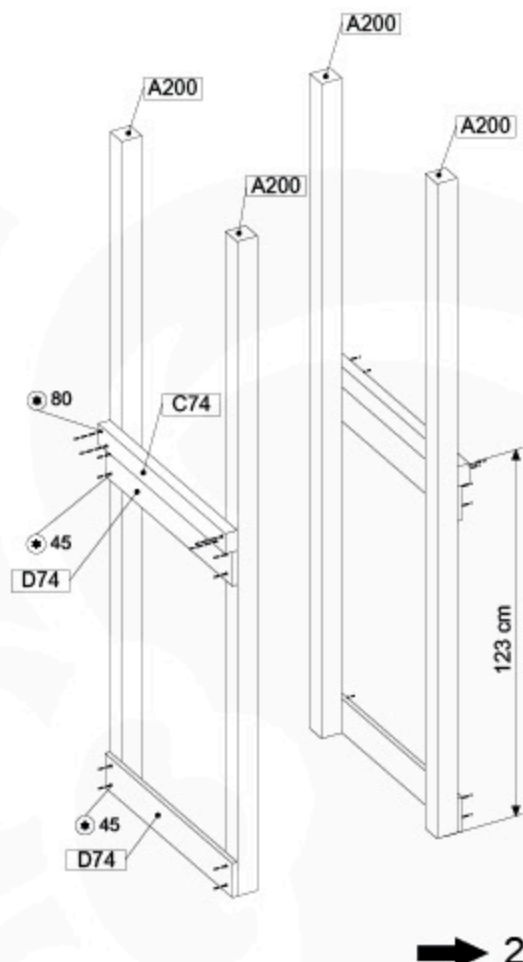

1b

➔ 2

Base Tower - 071ba - 15-12-2019 - v01

1c

➔ 2

1d

➔ 2

Base Tower - 071ba - 15-12-2019 - v01

1e