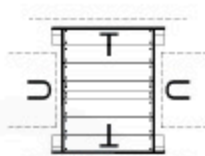

21 Slide set