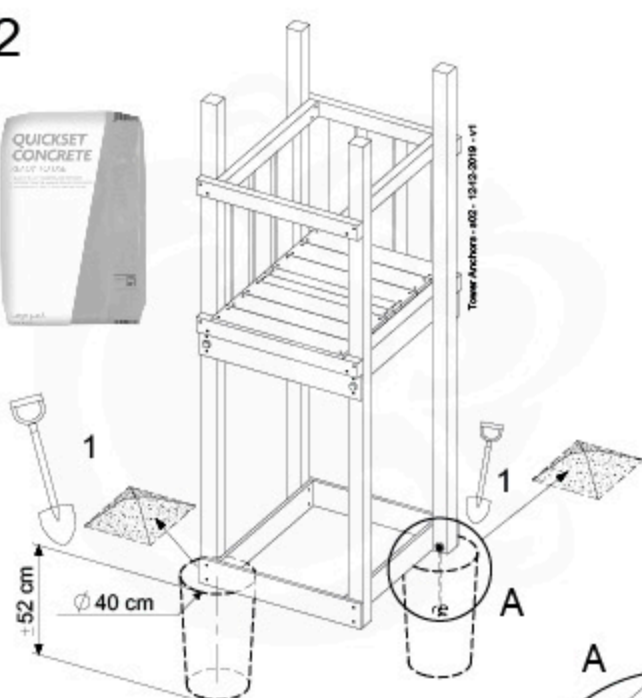

min. 23 cm
max. 28 cm
! SAFETY

4

20 Ground Anchors

1

Tower Anchors - 001 - 12.12.2019 - v1

2

Tower Anchors - 002 - 12.12.2019 - v1

CONCRETE
40 L / 80 kg