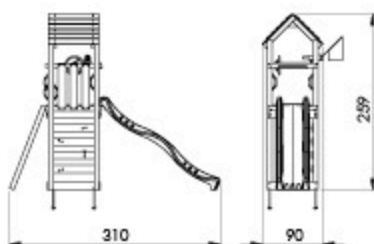

Jungle Cocoon

802_204

Jungle Gym®
BACKYARD PLAYGROUNDS

EN. Warnings. Only for domestic use. Maximum number of users is 4. DE. Achtung. Nur für den Hausgebrauch. Maximale Benutzerszahl 4. FR. Attention. Réservé à un usage privé. Le nombre maximal d'utilisateurs est de 4. NL. Waarschuwingen. Uitsluitend voor huishoudelijk gebruik. Het maximale aantal gebruikers is 4. BG. Внимание. За употреба само в домашни условия. Максималният брой потребители е 4. CS. Varování. Jen pro domácí použití. Maximální počet uživatelů je 4. DA. Advarsel. Kun til privat brug. Maksimum antal brugere er 4. EL. Προσοχή. Μόνο για οικιακή χρήση. Μέγιστος αριθμός χρηστών 4. ES. Advertencias. Sólo para uso doméstico. Número máximo de usuarios 4. ET. Hoiatused. Ainult koduseks kasutamiseks. Maksimaalne kasutajate arv on 4. FI. Varoitukset. Ainoastaan kotikäyttöön. Käyttäjää yhteensä enintään 4. HR. Upozorenja. Samo za kućansku uporabu. Maksimalan broj korisnika je 4. HU. Figyelmeztetések. Csak otthoni használatra! A használók max. száma: 4. IS. Varnaðarorð. Engöngu fyrir einhliðanotkun í heimahúsum og á einhliðum. Hámarksfjöldi notanda er 4. IT. Avvertenza. Solo per uso domestico. Massimo numero di utenti è 4. LT. Įspėjimai. Tik butiniam naudojimui. Maksimalus naudotojų skaičius 4. LV. Eirārbājumi. Izmantošanai tikai mājās. Maksimālais lietotāju skaits ir 4. NO. Advarsel. Kun for privat bruk. Maksimalt antal brukere er 4. PL. Ostrzeżenia. Wyłącznie do użytku domowego. Maksymalna liczba użytkowników to 4. PT. Avisos. Apenas para uso doméstico. O número máximo de utilizadores é 4. RO. Avertisamente. Numai pentru uz domestic. Numărul maxim de utilizatori este 4. RU. Предостережения. Только для домашнего использования. Максимальное количество пользователей - 4. SK. Upozornenia. Iba na domáce použitie. Maximálne množstvo osôb je 4. SL. Opozorila. Samo za domačo uporabo. Maksimalno število uporabnikov je 4. SR. Upozorenja. Samo za kućnu upotrebu. Maksimalan broj korisnika je 4. SV. Varningar. Endast för hemmabruk. Det maximala antalet användare är 4. TR. Uyarılar. Sadece ev kullanımı için. Maksimum kullanıcı sayısı 4.