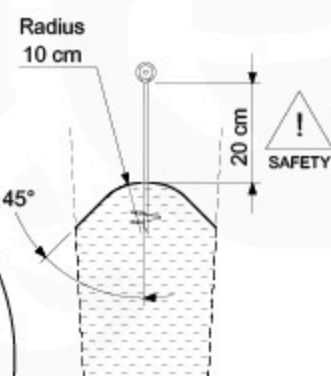

4-7 x D74

1-U

U

< 8,5 cm

45

4-7 x D74

a =	D74
90 - 99 mm	6 x
100 - 124 mm	5 x
125 - 145 mm	4 x

125 cm

1a

1b

Ladder - 100 - 12-10-2019 - v0.1

1a

2

3-T

! SAFETY
min. 23 cm
max. 28 cm

3-U

min. 23 cm
max. 28 cm
! SAFETY

4

20 Ground Anchors

1

Tower Anchors - 001 - 12.12.2019 - v1

2

Tower Anchors - 002 - 12.12.2019 - v1

CONCRETE
40 L / 80 kg