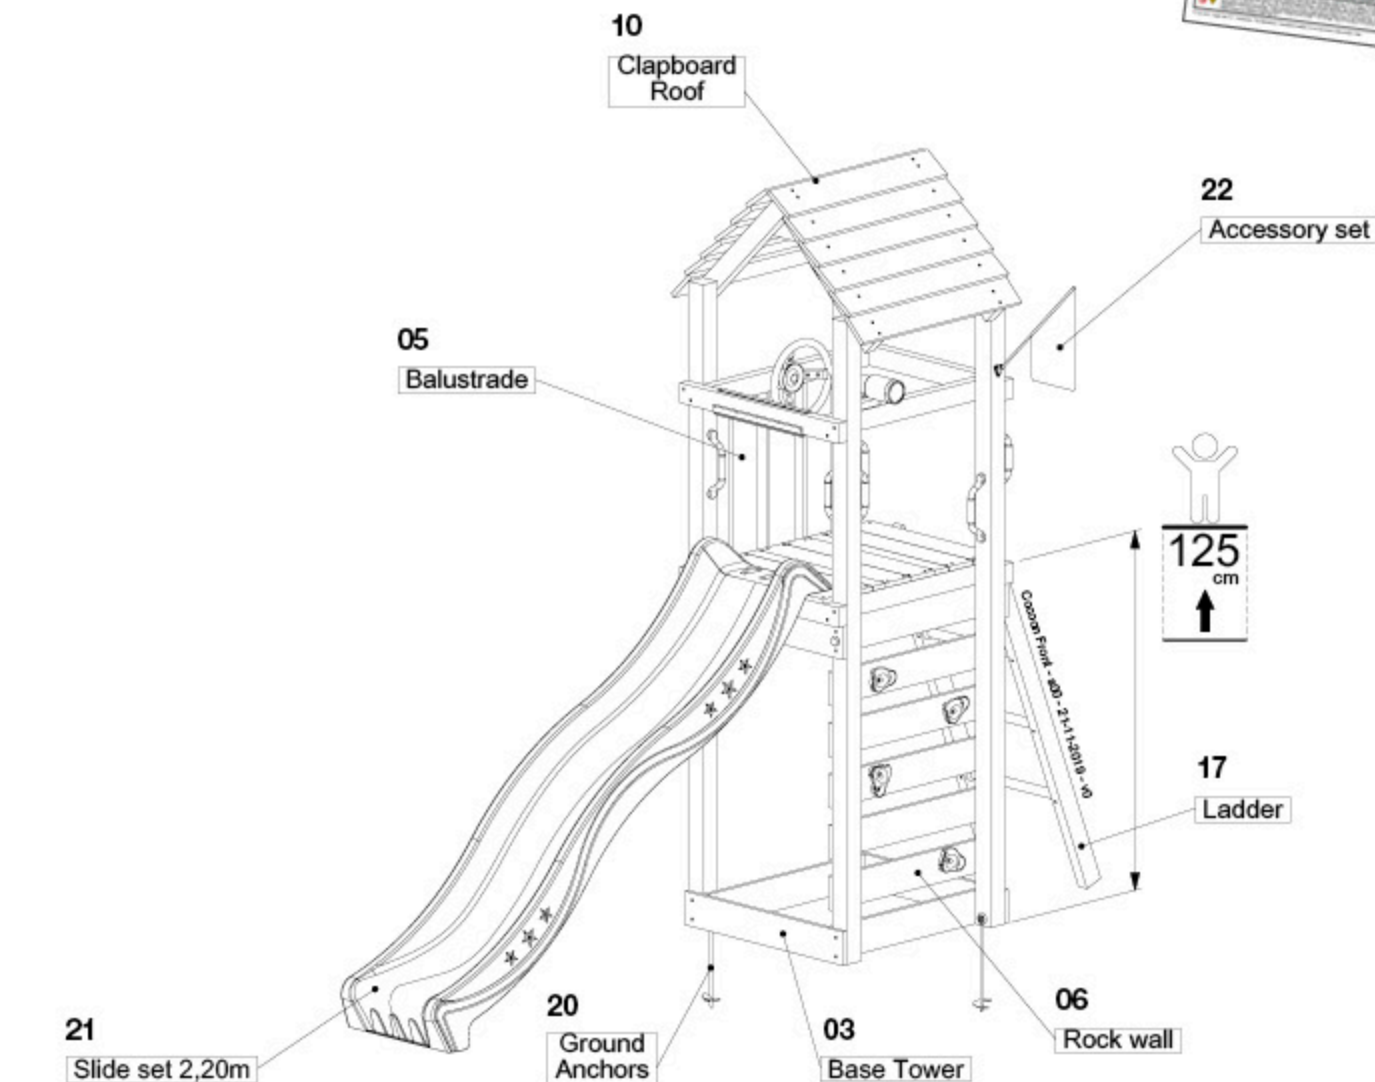

Jungle Cocoon

802_204

Jungle Gym®
BACKYARD PLAYGROUNDS

EN. Warnings. Only for domestic use. Maximum number of users is 4. DE. Achtung. Nur für den Hausgebrauch. Maximale Benutzerszahl 4. FR. Attention. Réservé à un usage privé. Le nombre maximal d'utilisateurs est de 4. NL. Waarschuwingen. Uitsluitend voor huishoudelijk gebruik. Het maximale aantal gebruikers is 4. BG. Внимание. За употреба само в домашни условия. Максималният брой потребители е 4. CS. Varování. Jen pro domácí použití. Maximální počet uživatelů je 4. DA. Advarsel. Kun til privat brug. Maksimum antal brugere er 4. EL. Προσοχή. Μόνο για οικιακή χρήση. Μέγιστος αριθμός χρηστών 4. ES. Advertencias. Sólo para uso doméstico. Número máximo de usuarios 4. ET. Hoiatused. Ainult koduseks kasutamiseks. Maksimaalne kasutajate arv on 4. FI. Varoitukset. Ainoastaan kotikäyttöön. Käyttäjää yhteensä enintään 4. HR. Upozorenja. Samo za kućansku uporabu. Maksimalan broj korisnika je 4. HU. Figyelmeztetések. Csak otthoni használatra! A használók max. száma: 4. IS. Varnaðarorð. Engöngu fyrir einhliðanotkun í heimahúsum og á einhliðum. Hámarksfjöldi notanda er 4. IT. Avvertenza. Solo per uso domestico. Massimo numero di utenti è 4. LT. Įspėjimai. Tik butiniam naudojimui. Maksimalus naudotojų skaičius 4. LV. Eirārbājumi. Izmantošanai tikai mājās. Maksimālais lietotāju skaits ir 4. NO. Advarsel. Kun for privat bruk. Maksimalt antal brukere er 4. PL. Ostrzeżenia. Wyłącznie do użytku domowego. Maksymalna liczba użytkowników to 4. PT. Avisos. Apenas para uso doméstico. O número máximo de utilizadores é 4. RO. Avertisamente. Numai pentru uz domestic. Numărul maxim de utilizatori este 4. RU. Предостережения. Только для домашнего использования. Максимальное количество пользователей - 4. SK. Upozornenia. Iba na domáce použitie. Maximálne množstvo osôb je 4. SL. Opozorila. Samo za domačo uporabo. Maksimalno število uporabnikov je 4. SR. Upozorenja. Samo za kućnu upotrebu. Maksimalan broj korisnika je 4. SV. Varningar. Endast för hemmabruk. Det maximala antalet användare är 4. TR. Uyarılar. Sadece ev kullanımı için. Maksimum kullanıcı sayısı 4.