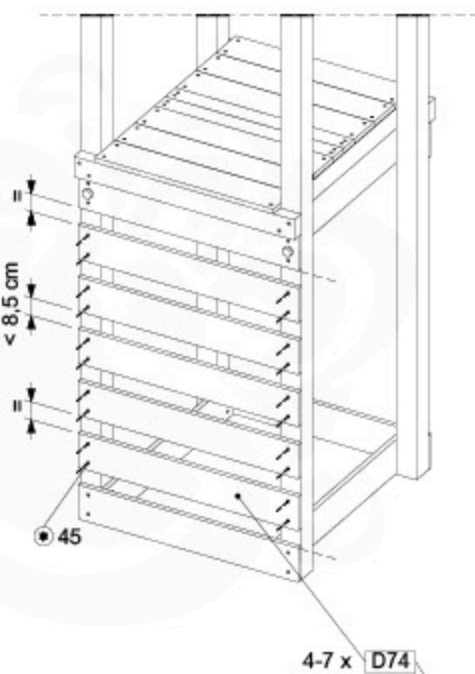

min. 30mm
max. 85mm = x

min. 30mm
max. 85mm

y > 85mm?

4 x D65

3 x D65

45

45

Bestnr. 401TU - 12.12.2019 - v0.1

8

www.junglegym.com - © 2020 Jungle Gym B.V.

06 Rockwall

1-T

1-U

1-T

T

< 8,5 cm

4-7 x D74

1-U

U

< 8,5 cm

45

4-7 x D74

a =	D74
90 - 99 mm	6 x
100 - 124 mm	5 x
125 - 145 mm	4 x

125 cm