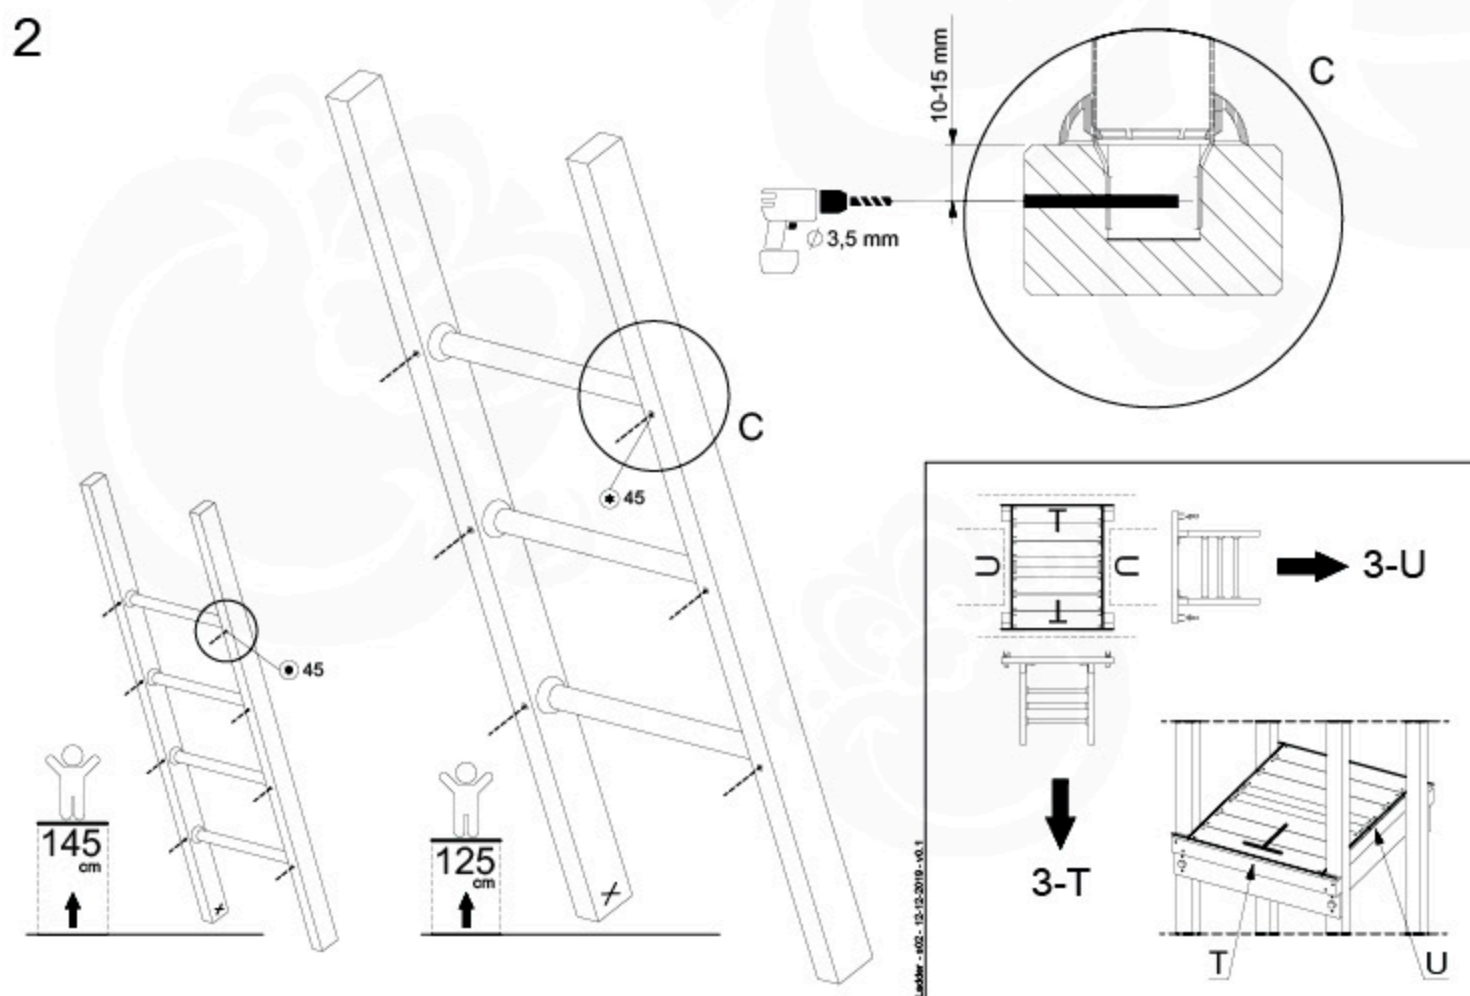

4-7 x D74

1-U

U

< 8,5 cm

45

4-7 x D74

a =	D74
90 - 99 mm	6 x
100 - 124 mm	5 x
125 - 145 mm	4 x

125 cm

1a

1b

Ladder - 100 - 12-10-2019 - v0.1

1a

2

3-T

! SAFETY
min. 23 cm
max. 28 cm

3-U

min. 23 cm
max. 28 cm
! SAFETY

4

20 Ground Anchors

1

Tower Anchors - 001 - 12.12.2019 - v1

2

Tower Anchors - 002 - 12.12.2019 - v1

CONCRETE
40 L / 80 kg