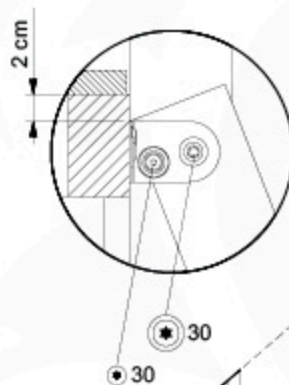

4-7 x D74

1-U

U

< 8,5 cm

45

4-7 x D74

a =	D74
90 - 99 mm	6 x
100 - 124 mm	5 x
125 - 145 mm	4 x

125 cm

g

145 cm

a =	D74
90 - 99 mm	7 x
100 - 124 mm	6 x
125 - 145 mm	5 x

2

3

10 Clapboard Roof

1

17 Ladder

1a

1b

Ladder - 100 - 12-10-2019 - v0.1

1a

2

3-T

! SAFETY
min. 23 cm
max. 28 cm

3-U

min. 23 cm
max. 28 cm
! SAFETY

4

20 Ground Anchors

1

Tower Anchors - 001 - 12.12.2019 - v1

2

Tower Anchors - 002 - 12.12.2019 - v1

CONCRETE
40 L / 80 kg