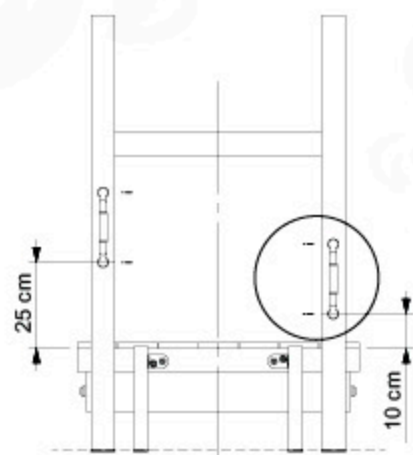

4-7 x D74

1-U

U

< 8,5 cm

45

4-7 x D74

a =	D74
90 - 99 mm	6 x
100 - 124 mm	5 x
125 - 145 mm	4 x

125 cm

g

145 cm

a =	D74
90 - 99 mm	7 x
100 - 124 mm	6 x
125 - 145 mm	5 x

2

3

10 Clapboard Roof

1

17 Ladder

1a

1b

Ladder - 100 - 12-10-2019 - v0.1

1a

2

3-T

! SAFETY
min. 23 cm
max. 28 cm

3-U

min. 23 cm
max. 28 cm
! SAFETY

4

20 Ground Anchors

1

Tower Anchors - 001 - 12.12.2019 - v1

2

Tower Anchors - 002 - 12.12.2019 - v1

CONCRETE
40 L / 80 kg