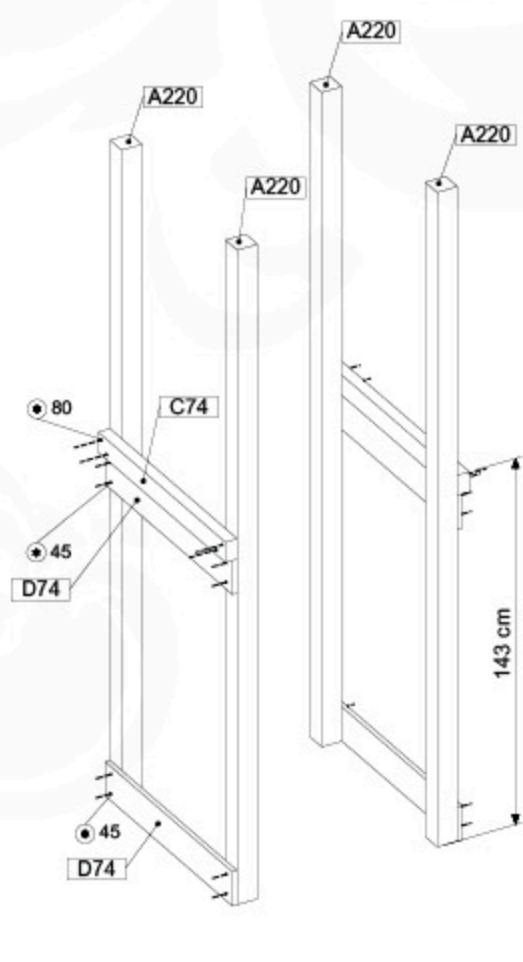

1c

➔ 2

1d

➔ 2

Base Tower - 071ba - 15-12-2019 - v01

1e

2

3

05 Balustrade

1-T

1-U

Bestnr. 400 - 12.12.2019 - v0.1

1-T

SAFETY

min. 30mm
max. 85mm = x

min. 30mm
max. 65mm

min. 30mm
max. 85mm = x

min. 30mm
max. 85mm

y > 85mm?

4 x D65

3 x D65

45

45

Bestnr. 401TU - 12.12.2019 - v0.1

4-7 x D74

1-U

U

< 8,5 cm

45

4-7 x D74

a =	D74
90 - 99 mm	6 x
100 - 124 mm	5 x
125 - 145 mm	4 x

125 cm