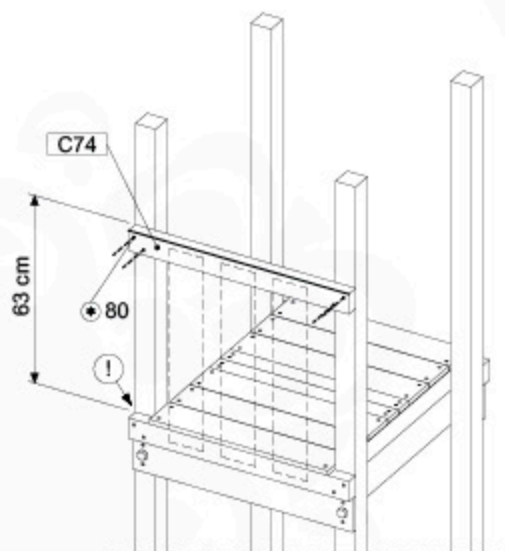

05 Balustrade

1-T

1-U

Bestnr. 400 - 12.12.2019 - v0.1

1-T

SAFETY

min. 30mm
max. 85mm = x

min. 30mm
max. 65mm

min. 30mm
max. 85mm = x

min. 30mm
max. 85mm

y > 85mm?

4 x D65

3 x D65

45

45

Bestnr. 401TU - 12.12.2019 - v0.1