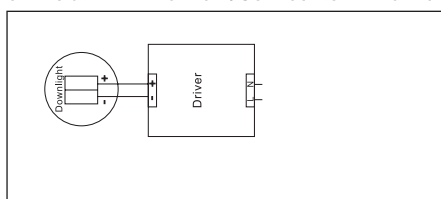

3000K 631 CD
3000K 796 CD
3500K 775 CD

CRI: 90
FLICKER FREE
36°
H 56 MM
76MM
85MM
IP44

Height	Ray, Dmax	Angle: 35.50deg	Diameter
1m	644.1, 970.11x		64.01cm
2m	321.0, 242.51x		128.03cm
3m	213.7, 161.68x		192.04cm
4m	160.2, 121.26x		256.05cm
5m	128.1, 90.95x		320.06cm
6m	106.7, 69.71x		384.08cm
7m	92.3, 53.01x		448.09cm
8m	80.0, 40.00x		512.10cm
9m	70.0, 30.00x		576.11cm
10m	63.0, 25.20x		640.12cm

1. Stäng av strömmen/Turn off the power

2. Borra hål i taket/Drill hole in ceiling

3. Anslut till LED-drivern/Connect to LED driver

Mått/Dimension

PRODUKTEN INNEHÅLLER LJUSKÄLLA MED ENERGIMÄRKNING KLASS E.