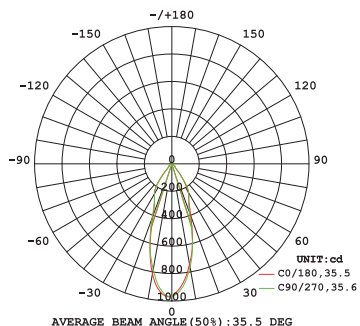

CE, ROHS

300mA LED 1x5.3W
LIGHT SOURCE WATT

LIFETIME
L70B50: 50.000H

3 CCT ÄNDRAS ENKELT VIA KNAPP TILL 2700K, 3000K ELLER 3500K

HONEYCOMB - MJUKT OCH BEHAGLIGT LJUSSKEN

BESTÅR FRÄMST AV ÅTERVUNNEN NYLON FRÅN HAVET

3000K 631 CD
3000K 796 CD
3500K 775 CD

CRI: 90
FLICKER FREE
36°
H 56 MM
76MM
85MM
IP44

Height	Ray, Dmax	Angle: 35.50deg	Diameter
1m	644.1, 970.11x		64.01cm
2m	321.0, 242.51x		128.03cm
3m	213.7, 161.68x		192.04cm
4m	160.2, 121.26x		256.05cm
5m	128.1, 90.95x		320.06cm
6m	106.7, 69.71x		384.08cm
7m	92.3, 53.01x		448.09cm
8m	80.0, 40.00x		512.10cm
9m	70.0, 30.00x		576.11cm
10m	63.0, 25.20x		640.12cm