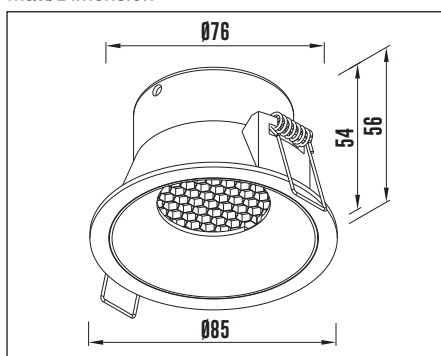

DESIGNLIGHT

SCANDINAVIAN AB

DOWNLIGHT, REFOUNDY

E-NR: 74 767 22

ART NR: DR-273035MW

EFFEKT POWER	MATERIAL MATERIAL	KELVIN KELVIN	ARMATURFÄRG ARMATURE COLOR	ANSLUTNING CONNECTION	TOTAL LUMEN	USEFUL LUMEN
7W WITH DRIVER	ENVIRONMENTAL RECYCLED OCEAN PLASTIC	2700K 3000K 3500K	MATT WHITE	230V	545LM 590LM 567LM	385LM 463LM 442LM

3000K 631 CD
3000K 796 CD
3500K 775 CD

CRI: 90
FLICKER FREE
36°
H 56 MM
76MM
85MM
IP44

Height	Ray, Dmax	Angle: 35.50deg	Diameter
1m	644.1, 970.11x		64.01cm
2m	321.0, 242.51x		128.03cm
3m	213.7, 161.68x		192.04cm
4m	160.2, 121.26x		256.05cm
5m	128.1, 90.95x		320.06cm
6m	106.7, 69.71x		384.08cm
7m	92.3, 53.01x		448.09cm
8m	80.0, 40.00x		512.10cm
9m	70.0, 30.00x		576.11cm
10m	63.0, 25.20x		640.12cm

1. Stäng av strömmen/Turn off the power

2. Borra hål i taket/Drill hole in ceiling

3. Anslut till LED-drivern/Connect to LED driver

Mått/Dimension

PRODUKTEN INNEHÅLLER LJUSKÄLLA MED ENERGIMÄRKNING KLASS E.