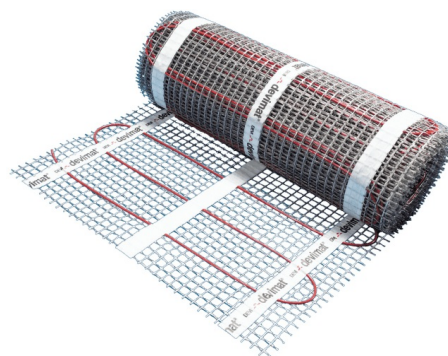

DEVIMAT 150T 225W 1,5M² 0,5X3M 230V

DEVI mat 150T (150W/m²) varmemåtte 3,5 mm, 225W 1,5M² 0,5X3M 230V, selvklæbende til både total- og komfortopvarmning

El nr.: **7235867736**

EAN nr.: **5703466203378**

Type nr.: **140F0446**

Leverandør: **DEVI**

Min. køb: **1**

Pak. st.: **1**

Specifikationer

Anvendelse: Varmefolie

Tilslutningsspænding: 230 V

Tilsluttet last: 225 - 225 W

Effekt: 150 W/m²

Varmelederbelastning: 11.2 W/m

Antal koldledere: 1

Bredde: 500 mm

Egnet som opvarmning for tagflader.: Nej

Egnet som udendørs opvarmning: Nej

Egnet til vådrum: Ja

Længde: 3000 mm

Længde på koldledere: 4000 mm

Yderligere specifikationer

Fødevarekontaktmateriale: Nej

REACH: Nej

ROHS: Ja

Tekst

DEVI mat 150T (150W/m²) er en tynd varmekabelmåtte, selvklæbende alt-i-en-måtte, med en meget lav indbygningshøjde på kun 3,5 mm, der er perfekt til renovering af eksisterende gulve. Varmemåtten kan anvendes til både total- og komfortopvarmning. DEVI mat er et 360° fuldt afskærmet dobbeltleder varmekabel i særdeles høj kvalitet, med FEP-isolerede ledere og rød PVDF-yderkappe (ikke UV-beständig). Den runde profil og robuste konstruktion sikrer en både hurtig, let og sikker installation. Den kolde tilledning er et installationskabel med massive ledere, der sikrer hurtig installation. En tydeligt synlig samling forhindrer, at man utilsigtet installerer varmekablet i væggen.