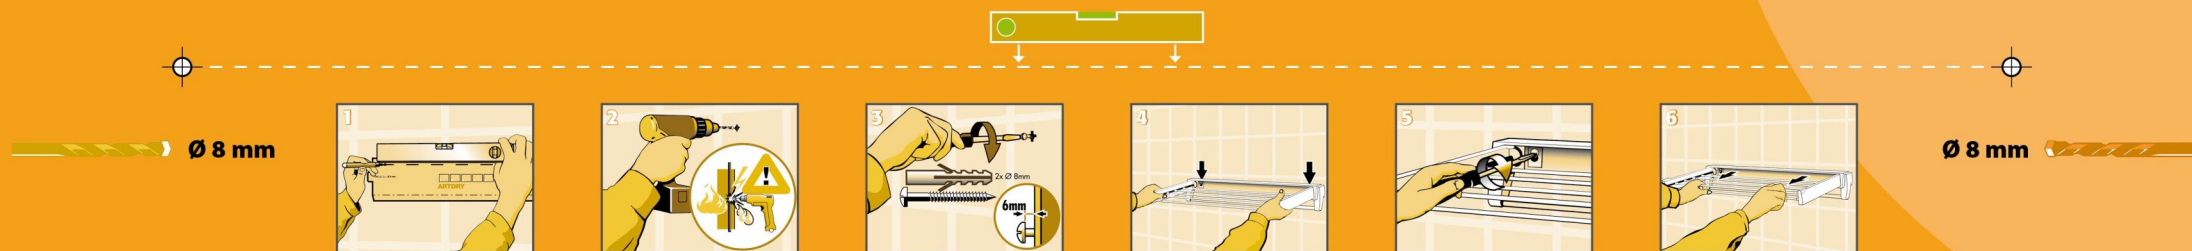

ARTDRY70

Bohrabstand: Länge ca. 63 cm | Platzbedarf im ausgezogenen Zustand: ca. L 76 × H 10,5 × T 38,5 cm