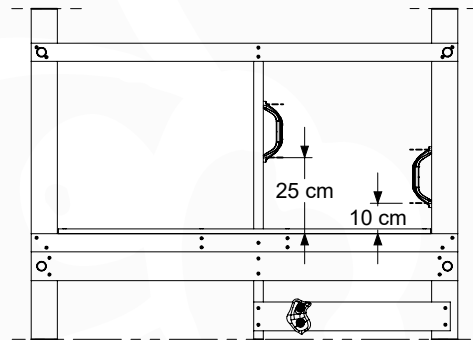

11-4

12 Ladder

LA25