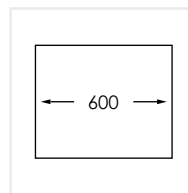

Levereras med vattenlås, korgventil och bräddavloppsanslutning

SKÅPSTORLEK:

600 mm

MÅTT:

Ytermått:	582,4 x 440 mm
Innermått:	200/340 x 400 mm
Djup:	160 mm
Invändig hörnradie:	5 mm
Utvändig hörnradie:	10 mm
Materialtjocklek:	1,2 mm