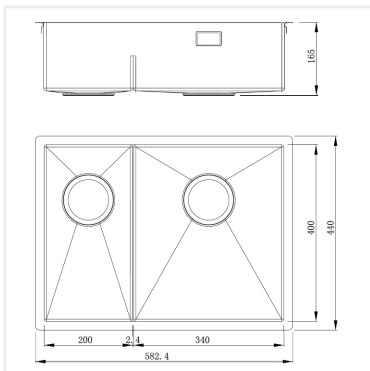

Levereras med vattenlås, korgventil och bräddavloppsanslutning

SKÅPSTORLEK:

600 mm

MÅTT:

Ytermått:	582,4 x 440 mm
Innermått:	200/340 x 400 mm
Djup:	160 mm
Invändig hörnradie:	5 mm
Utvändig hörnradie:	10 mm
Materialtjocklek:	1,2 mm

MONTERINGSSÄTT:

Inbyggnad

Undermontering

Underlimning

Planlimning

Isvetsning

PRODUKTINFORMATION:

Edge 54 KHX Nickel Svart är en rostfri disklåda ytbelagd med en metod (Physical Vapor Deposition, PVD) som är skapad för framställning av metallbaserade hårda beläggningar med partiellt joniserad metallånga. Denna process sker i en vacuum kammare. Varje disklåda har ett unikt utseende och färgavvikelser från bild och prover kan förekomma