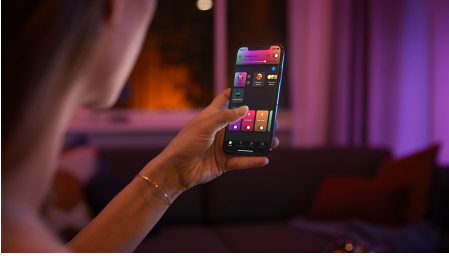

PHILIPS

Fugato med fire spots

Hue White and color
ambiance

GU10 LED pære medfølger

Bluetooth-betjening via app

Styr med app eller stemme*

Tilføj Hue Bridge for at få mere

50634/31/P7

Enkel intelligent belysning

Sæt scenen med Hue Fugato, som leverer en smuk lysstråle i hvide nuancer samt 16 millioner forskellige farver. Perfekt til stuen og soveværelset. Brug Bluetooth for at styre lyset med det samme i ét rum, eller tilslut den til en Hue Bridge for at få adgang til alle funktioner.

Enkel intelligent belysning

- Betjen op til 10 lyskilder med Bluetooth appen
- Styr lyskilderne med stemmen*
- Skab en personlig oplevelse med intelligent farvestrålende lys
- Skab den rette stemning med varmt til køligt hvidt lys
- Få perfekte belysningsløsninger til dine daglige aktiviteter
- Få adgang til alle funktionerne til intelligent belysning med Hue Bridge

Vigtigste nyheder

Betjen op til 10 lyskilder med Bluetooth appen

Med Hue Bluetooth appen kan du betjene dine intelligente Hue lyskilder i ét enkelt rum i dit hjem. Tilføj op til 10 intelligente lyskilder, og betjen dem alle med et enkelt tryk på din smartphone.