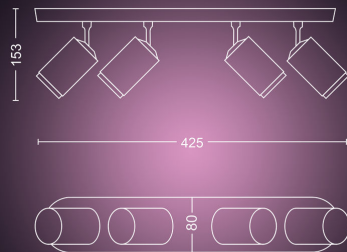

PHILIPS

Fugato med fire spots

Hue White and color
ambiance

GU10 LED pære medfølger

Bluetooth-betjening via app

Styr med app eller stemme*

Tilføj Hue Bridge for at få mere

50634/31/P7