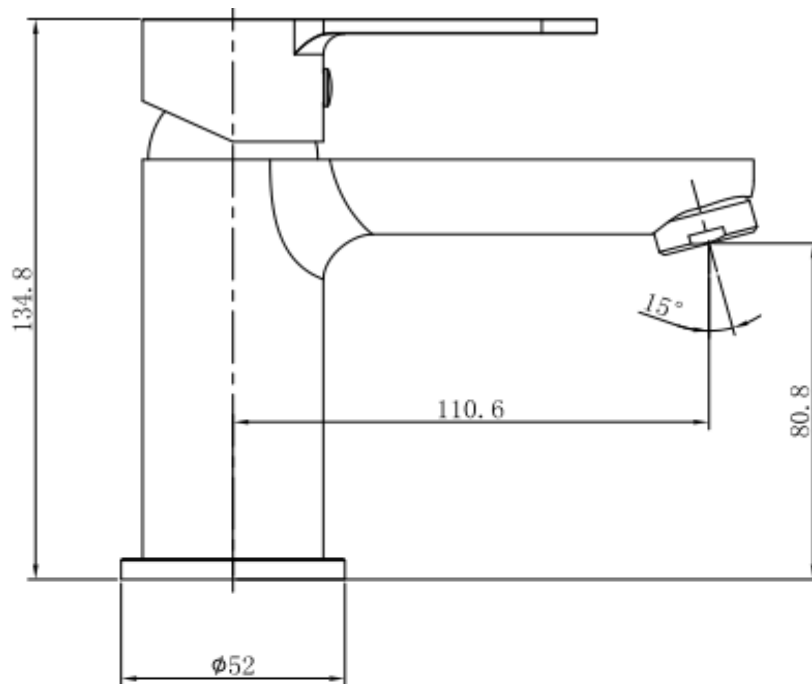

1

SE Skölj rören från smuts

NO Ring tubene frå dirt

GB Rinse the tubes from dirt

2

OFF

SE Stäng av vattnet!

NO Slå av vann!

GB Turn off water!