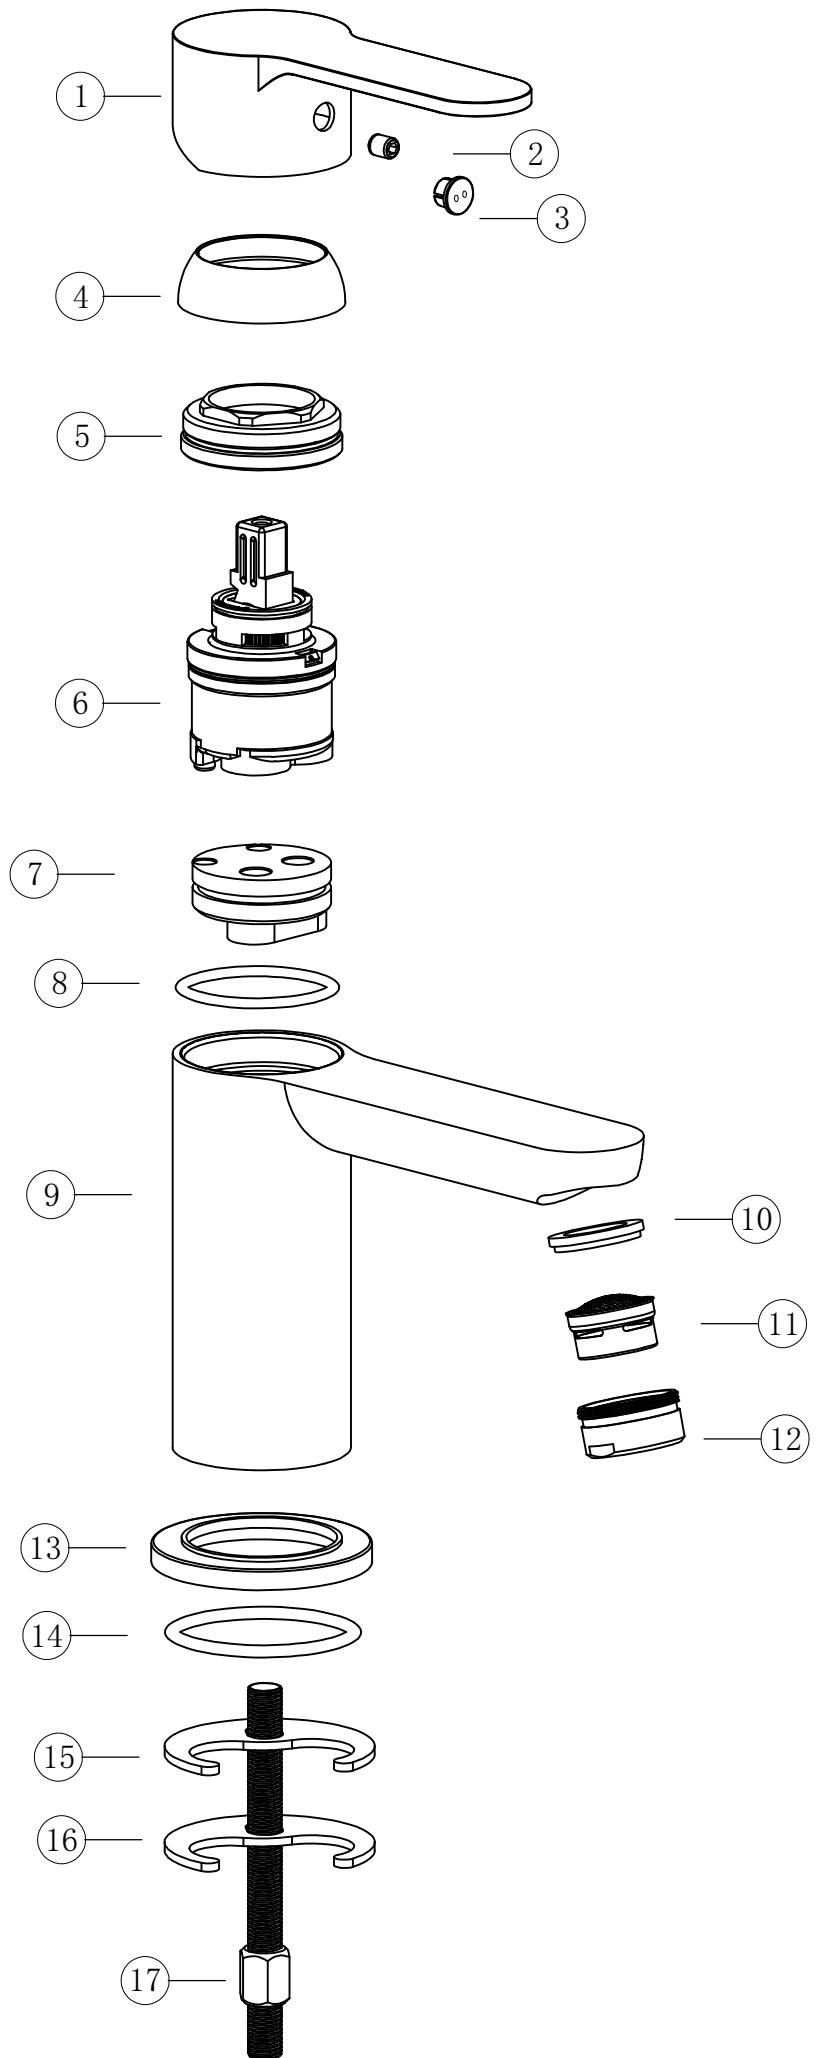

Modell :1462742 / Krom

No.1	delar	materialkvalitet	färg	kvantitet
1	handtag	zink	Krom	1
2	skruv	rostfritt stål	rostfritt stål	1
3	knapp	ABS	Krom	1
4	plastlock	ABS	Krom	1
5	mutter	mässing	mässing	1
6	spole 35mm	POM	vit	1
7	spole bas	mässing	mässing	1
8	O-ring	kisel	blå	1
9	kropp	mässing	Krom	1
10	luftare packning	kisel	blå	1
11	luftare	POM	blå	1
12	luftare skal	ABS	Krom	1
13	bas	ABS	Krom	1
14	bas O-ring	kisel	blå	1
15	fixeringssats-packning	paper	röd	1
16	fixeringssats-stål packning	stål	zink	1
17	fixeringssats-skruv/mutter	stål/mässing	zink /mässing	1
18	flexibel slang F3/8"X400mm	rostfritt stål/pex	S.S	2

Modell :1462743 / Mattsvart

No.1	delar	materialkvalitet	färg	kvantitet
1	handtag	zink	mattsvart	1
2	skruv	rostfritt stål	rostfritt stål	1
3	knapp	ABS	mattsvart	1
4	plastlock	ABS	mattsvart	1
5	mutter	mässing	mässing	1
6	spole 35mm	POM	vit	1
7	spole bas	mässing	mässing	1
8	O-ring	kisel	blå	1
9	kropp	mässing	mattsvart	1
10	luftare packning	kisel	blå	1
11	luftare	POM	blå	1
12	luftare skal	ABS	mattsvart	1
13	bas	ABS	mattsvart	1
14	bas O-ring	kisel	blå	1
15	fixeringssats-packning	paper	röd	1
16	fixeringssats-stål packning	stål	zink	1
17	fixeringssats-skruv/mutter	stål/mässing	zink /mässing	1
18	flexibel slang F3/8"X400mm	rostfritt stål/pex	S.S	2