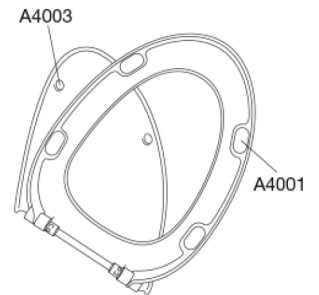

Beskrivning

PRESSALIT toalettsits med lock, model "Pressalit Cera", art. nr. S1180 af gennemfarvet hærdeplast med indbygget soft close funktion, inkl. BS43 fast beslag till lift-off i rustfrit stål.

- afmontering af sæde/låg letter rengøringen
- centerafstand 155 mm
- belastning - ringsæde 180 kg
- 10 års garanti