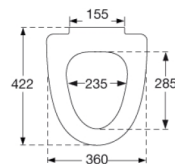

Beskrivning

PRESSALIT toalettsits med lock, model "Pressalit Cera", art. nr. S1180 af gennemfarvet hærdeplast med indbygget soft close funktion, inkl. BS43 fast beslag till lift-off i rustfrit stål.

- afmontering af sæde/låg letter rengøringen
- centerafstand 155 mm
- belastning - ringsæde 180 kg
- 10 års garanti