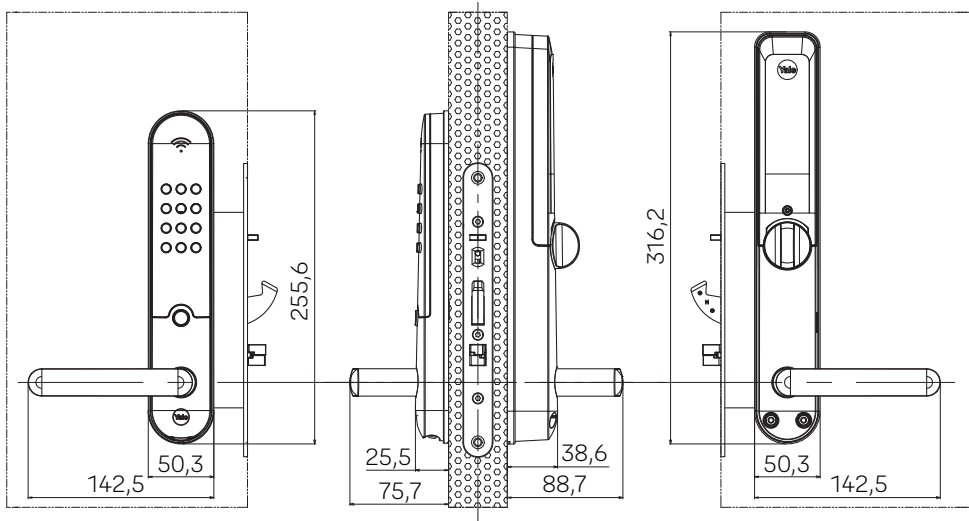

Egenskaper

Beslag endast 50 mm anpassad för moderna dörrkonstruktioner.

Metalliska och beständiga ytbehandlingar i borstad och blankt utförande.

Förenklad installation anpassad för dörrindustrins krav

Förbättrat användarinterface guidar användaren med ljud, ljus och talad guide.

Modern och säker RFID lösning baserad på Mifare Desfire

Variant anpassad för centraliserad administration

Centraliserad administration fungerar parallellt med användarens personifiering av låsets funktion

Specifikationer

SSF 3522 Låsklass 3

IP 55 (utsida)

Passar befintliga låsuttag för skandinaviska ytterdörrar.

Ingen kabeldragning

Klarar dörrtjocklekar från 40-88 mm utan anpassning

4 X AA Alkaliska batterier.

Brandtestad upp till 120 minuter (Indikativt. Brand cert hålls av dörren)

Centraliserad administration

Låsägaren, fastighetsägare/förvaltare, kan utfärda nyckelbrickor till låset utan att fysiskt vara vid dörren. En grupp nyckelbrickor till distribueras före inflyttning och ett "tidsfönster" styr från vilken tidpunkt nyckelbrickan ska fungera.

En ny hyresgästs/boendes nyckelbrickor kommer automatiskt radera förgående hyresgästs behörigheter och personliga inställningar. Den boende kan inte påverka centralt utfärdade nyckelbrickor

Nyckelbrickor för entreprenörer kan styras i detalj och ges relevanta behörigheter via uppdateringsläsare.

Yale Access