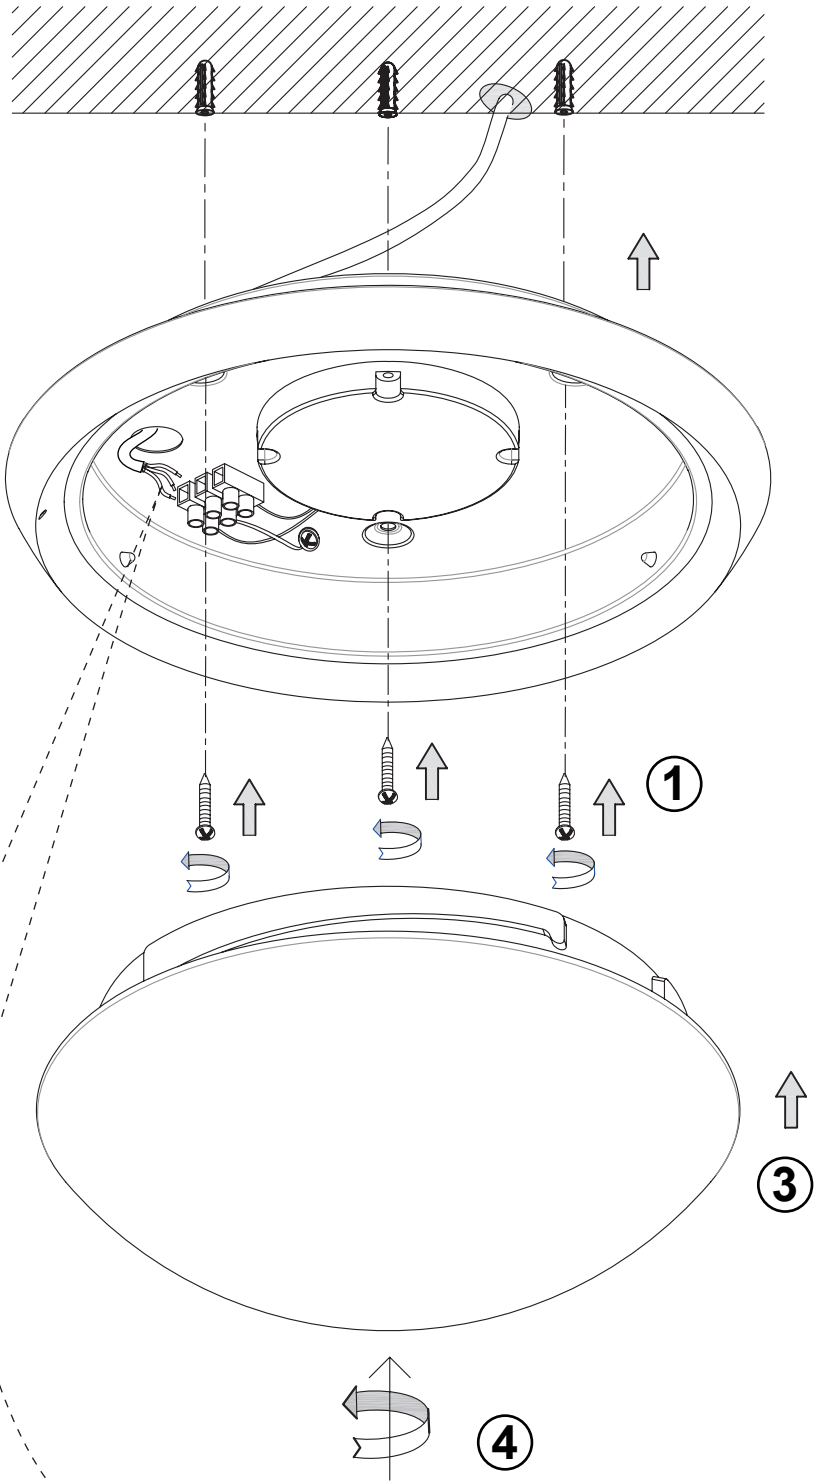

Aneta

www.aneta.se

SIRACUSA 16706

650 lm
12W LED
T = 3000K warm white
Lifetime 30 000 h
0 s
Ra ≥ 80
ON/OFF 20000
NO

SE Byte av ljuskällan får endast utföras av auktoriserad elektriker eller kunnig fackman.

NO Bytte av lyskilden skal kun utføres av autorisert elektriker eller oppløret fagmann.

FI Valonlähteen saa vaihtaa vain valtuutettu sähköasentaja tai pätevyitynyt alan ammattilainen.

EN The light source shall only be replaced by an qualified person.

NO OBS! Skal installeres av auktorisert elektriker.

SE OBS! Installationen ska utföras av auktoriserad elinstallatör.

FI HUOM! Asennus on kiinteä ja sen tulee suorittaa henkilö jolla on riittävä pätevyys ja tuntemus vallitsevista määräyksistä.

EN Installation should be performed by a qualified electrician.

②