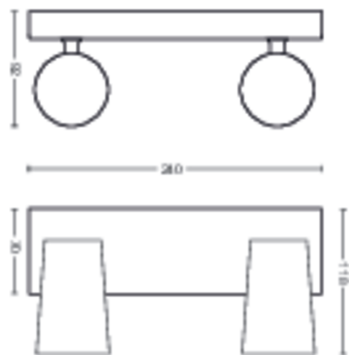

PHILIPS

Spot

myLiving

PAISLEY

hvid

50572/31/PN